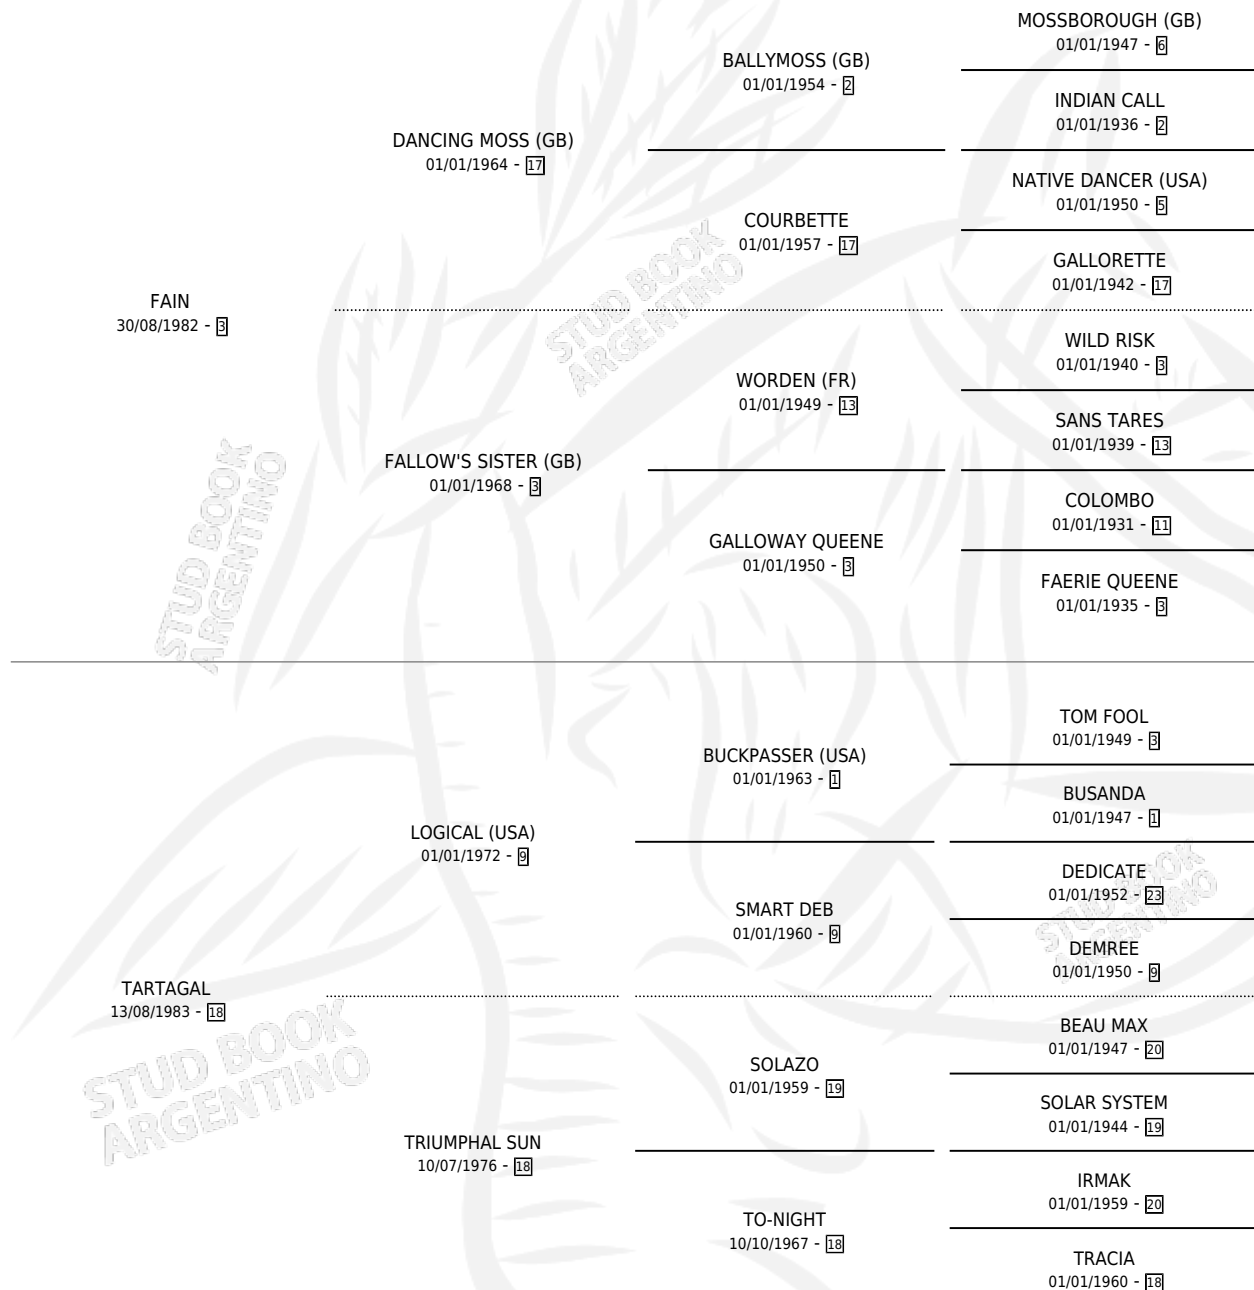

Lugar de nacimiento: San Andres

Criador: Sin dato

~

HIJOS

	MACHOS	HEMBRAS
1 NACIERON	1	0
1 CORRIERON	1	0

SIN ACTUACIONES

PEDIGREE

CAMPAÑA

Solo carreras oficiales de Argentina

POR EDAD

EDAD	CC	1°	2°	3°	4°	5°	NP	CLC	CLG	CLCG1	CLGG1	IMPORTE	GANANCIA / CC
3 AÑOS	8	1	2	1	2	0	2	0	0	0	0	\$3,825,000	\$478,125
4 AÑOS	3	1	0	0	0	0	2	0	0	0	0	\$0	\$0
TOTALES	11	2	2	1	2	0	4	0	0	0	0	\$3,825,000	\$347,727
%		18.2%	18.2%	9.1%	18.2%	0.0%	36.4%	0.0%	0.0%	0.0%	0.0%		