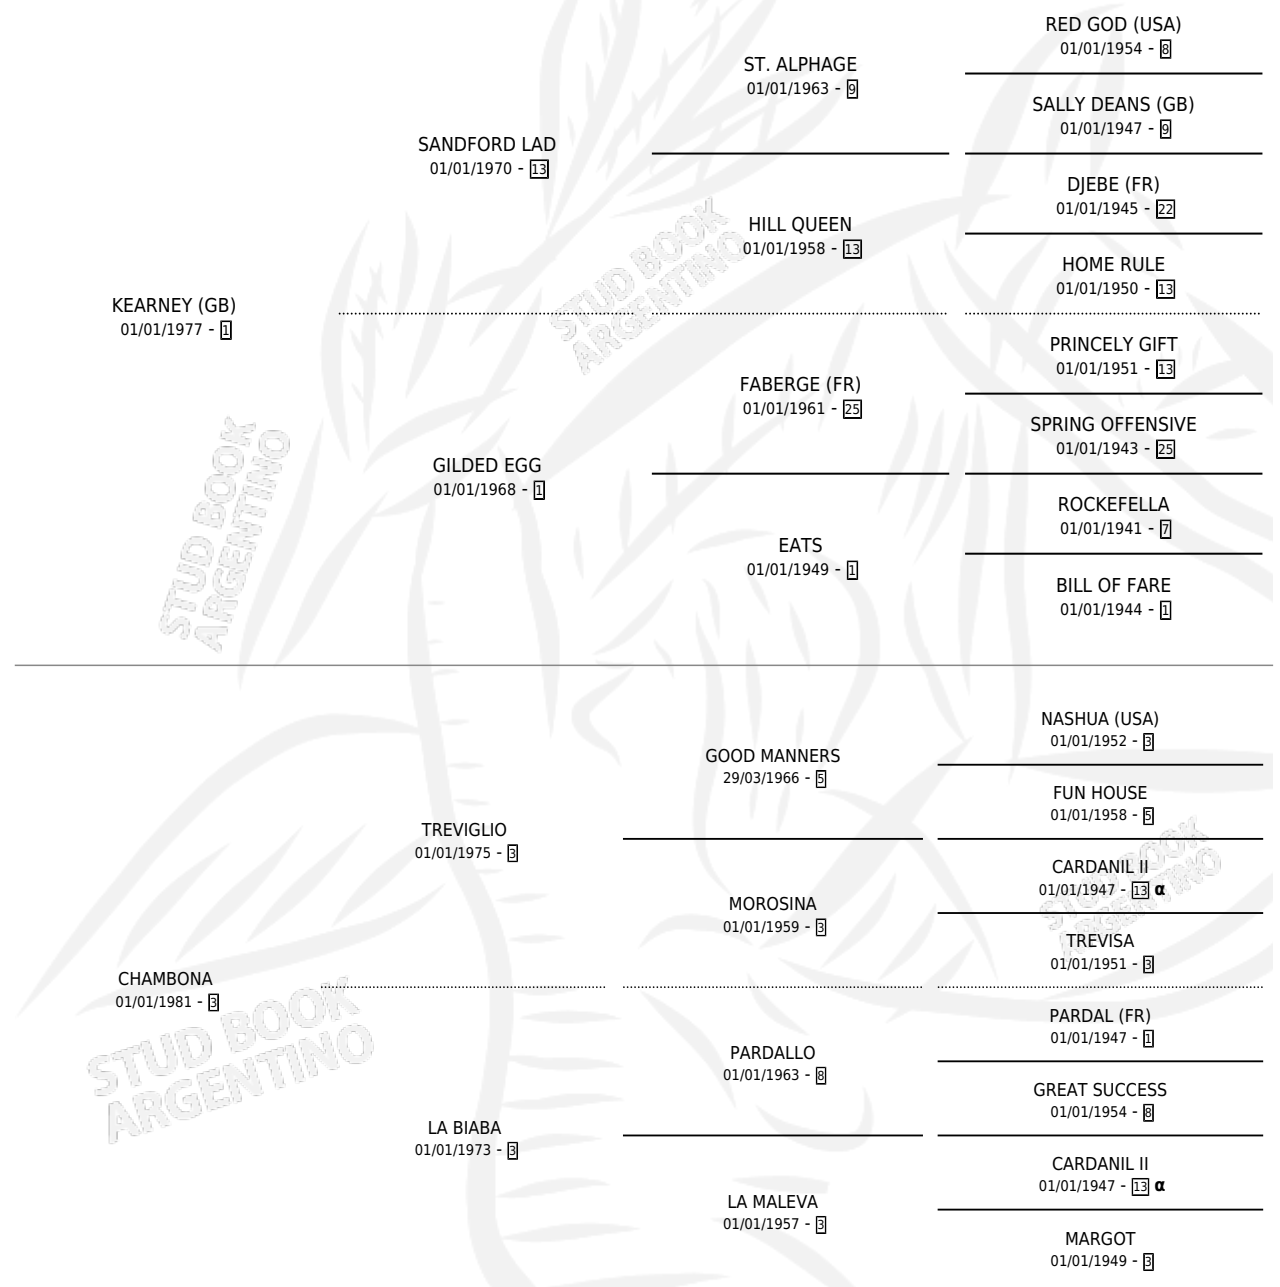

WHI SARATOGA

por KEARNEY (GB) y CHAMBONA por TREVIGLIO

Argentina · Macho · Zaino Doradillo · SP · 29/08/1988
Familia 3-h · Volumen 33

ESTADO

TIPIFICACIÓN SANGUÍNEA	X
TIPIFICACIÓN POR ADN	X
PASAPORTE	X
IDENTIFICACIÓN POR MICROCHIP	X
REPRODUCTOR	X

Lugar de nacimiento: Panamericano

Criador: Mayansky Neer Jorge Adrian

PEDIGREE

INBREEDING : α

CAMPAÑA

Solo carreras oficiales de Argentina

POR EDAD

EDAD	CC	1°	2°	3°	4°	5°	NP	CLC	CLG	CLCG1	CLGG1	IMPORTE	GANANCIA / CC
4 AÑOS	6	0	1	2	1	0	2	0	0	0	0	\$0	\$0
TOTALES	6	0	1	2	1	0	2	0	0	0	0	\$0	\$0
%		0.0%	16.7%	33.3%	16.7%	0.0%	33.3%	0.0%	0.0%	0.0%	0.0%		