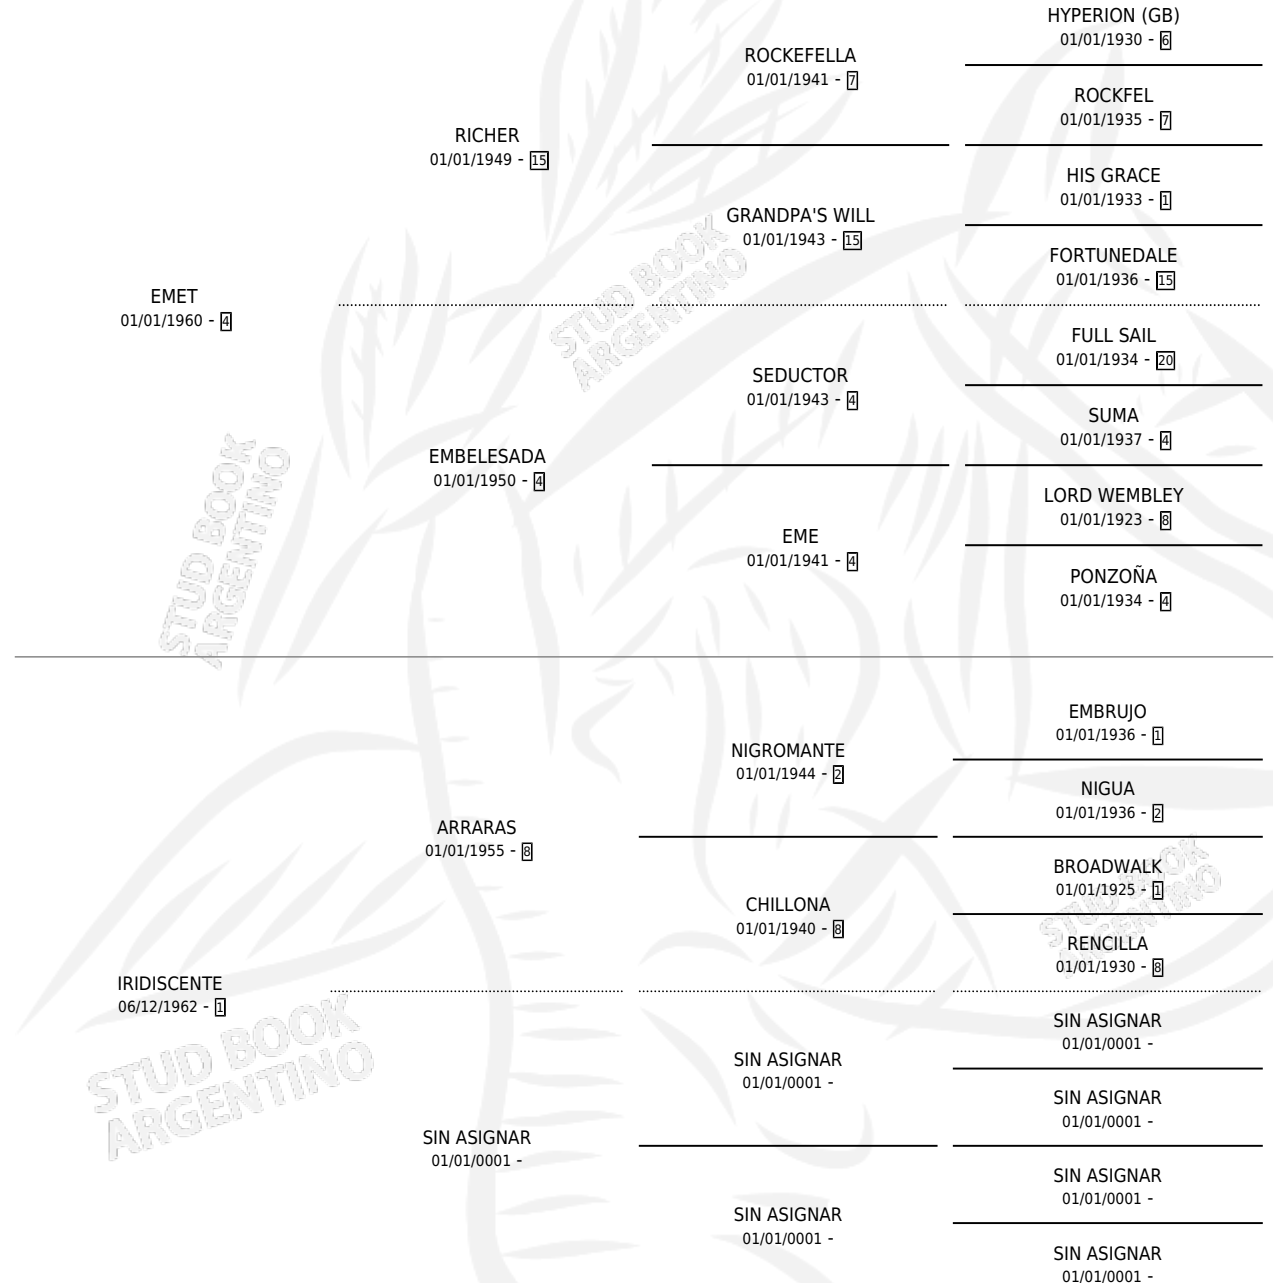

CHE MIGLORI

por EMET y IRIDISCENTE por ARRARAS

Argentina · Hembra · Alazan · SP · 10/08/1970
Familia 1 · Volumen 27

ESTADO

TIPIFICACIÓN SANGUÍNEA	X
TIPIFICACIÓN POR ADN	X
PASAPORTE	X
IDENTIFICACIÓN POR MICROCHIP	X
REPRODUCTOR	X

Lugar de nacimiento: Campo particular

Criador: Sin dato

PEDIGREE

CHE MIGLORI

Datos oficiales del Stud Book Argentino

Documento generado el 04/05/2026

studbook.org.ar