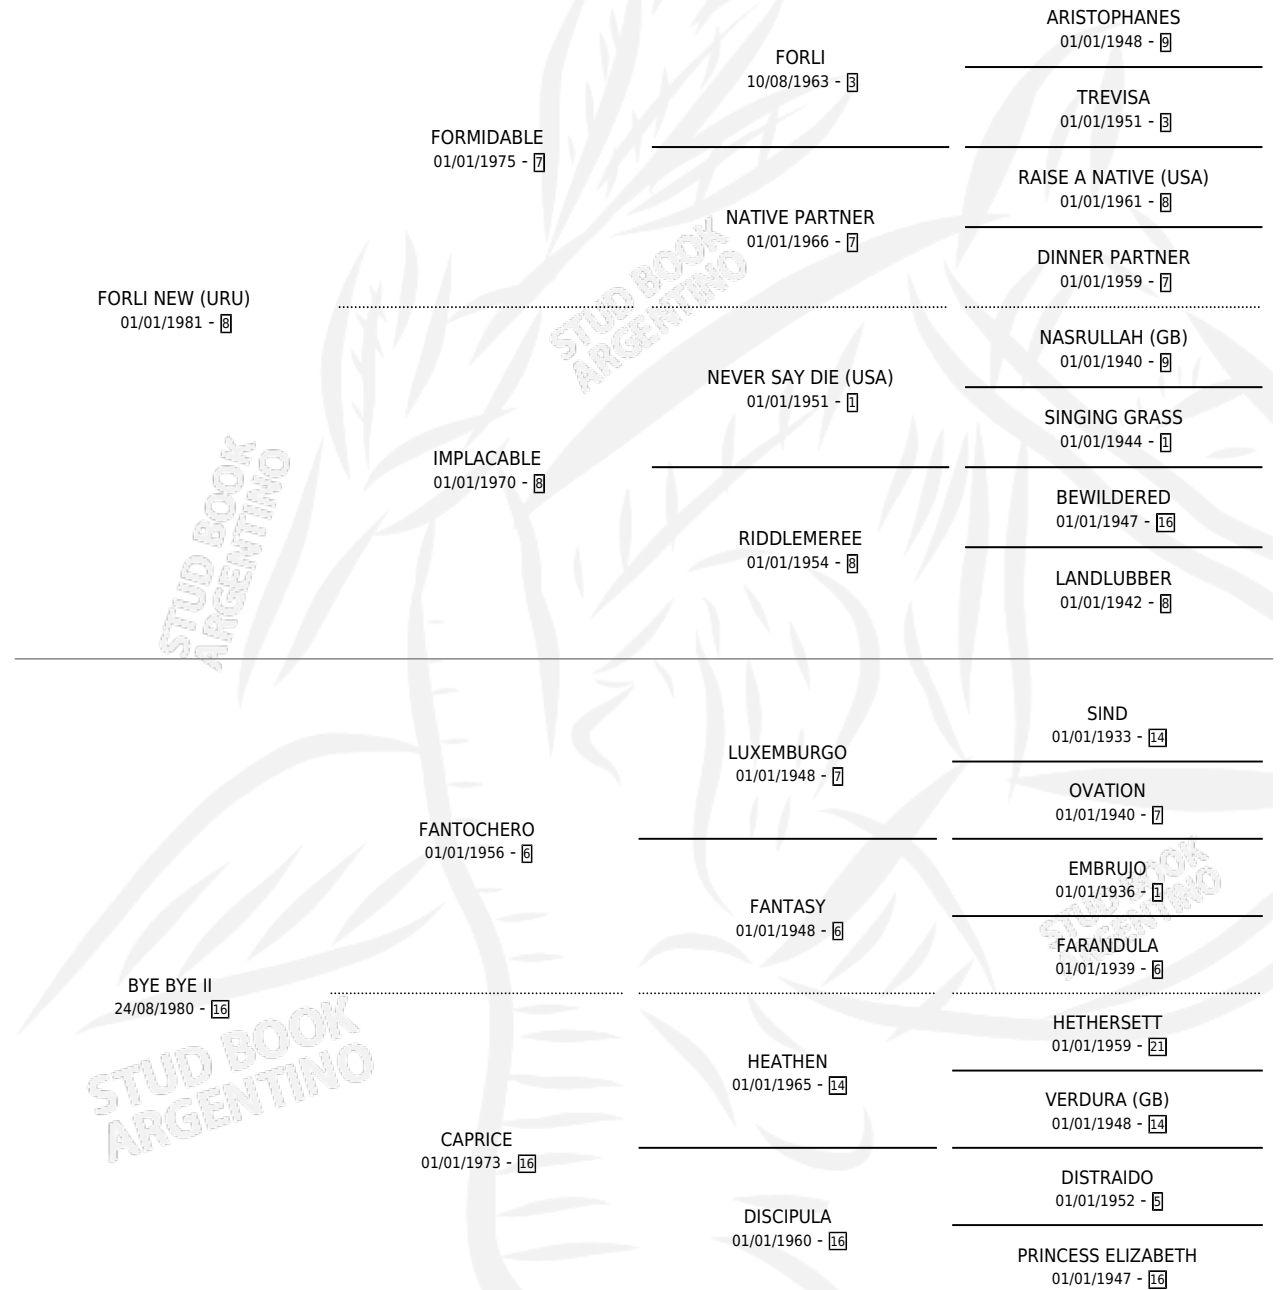

SEE YOU

por FORLI NEW (URU) y BYE BYE II por FANTOCHERO

Argentina · Macho · Zaino Doradillo · SP · 01/09/1988
Familia 16-h · Volumen 33

ESTADO

TIPIFICACIÓN SANGUÍNEA	X
TIPIFICACIÓN POR ADN	X
PASAPORTE	X
IDENTIFICACIÓN POR MICROCHIP	X
REPRODUCTOR	X

Lugar de nacimiento: Importados en vientre

Criador: Sin dato

PEDIGREE

EXPORTACIÓN / IMPORTACIÓN

FECHA	MOVIMIENTO	PAÍS
01/09/1992	EXPORTADO	URUGUAY

~

CAMPAÑA

Solo carreras oficiales de Argentina