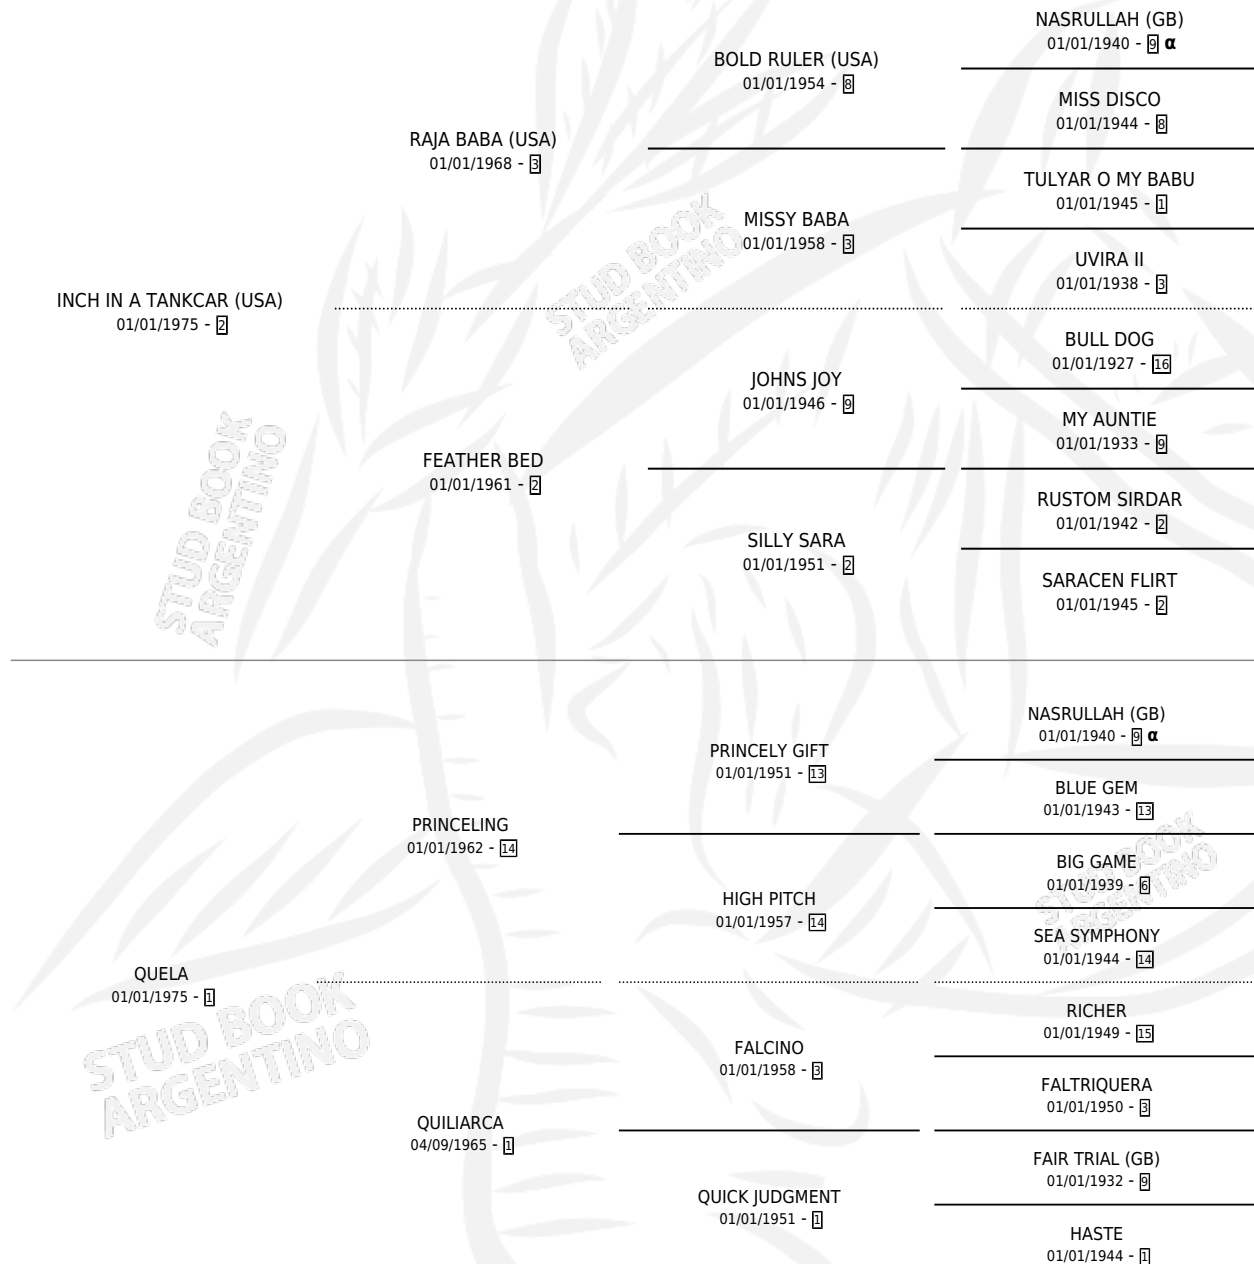

INCH MAIPO

por **INCH IN A TANKCAR (USA)** y **QUELA** por **PRINCELING**

Argentina · Macho · Zaino Negro · SP · 05/09/1988
Familia 1-s · Volumen 33

ESTADO

TIPIFICACIÓN SANGUÍNEA	X
TIPIFICACIÓN POR ADN	X
PASAPORTE	X
IDENTIFICACIÓN POR MICROCHIP	X
REPRODUCTOR	X

Lugar de nacimiento: La Francia

Criador: Sin dato

PEDIGREE

INBREEDING : α

INCH MAIPO

Datos oficiales del Stud Book Argentino

Documento generado el 03/05/2026

studbook.org.ar