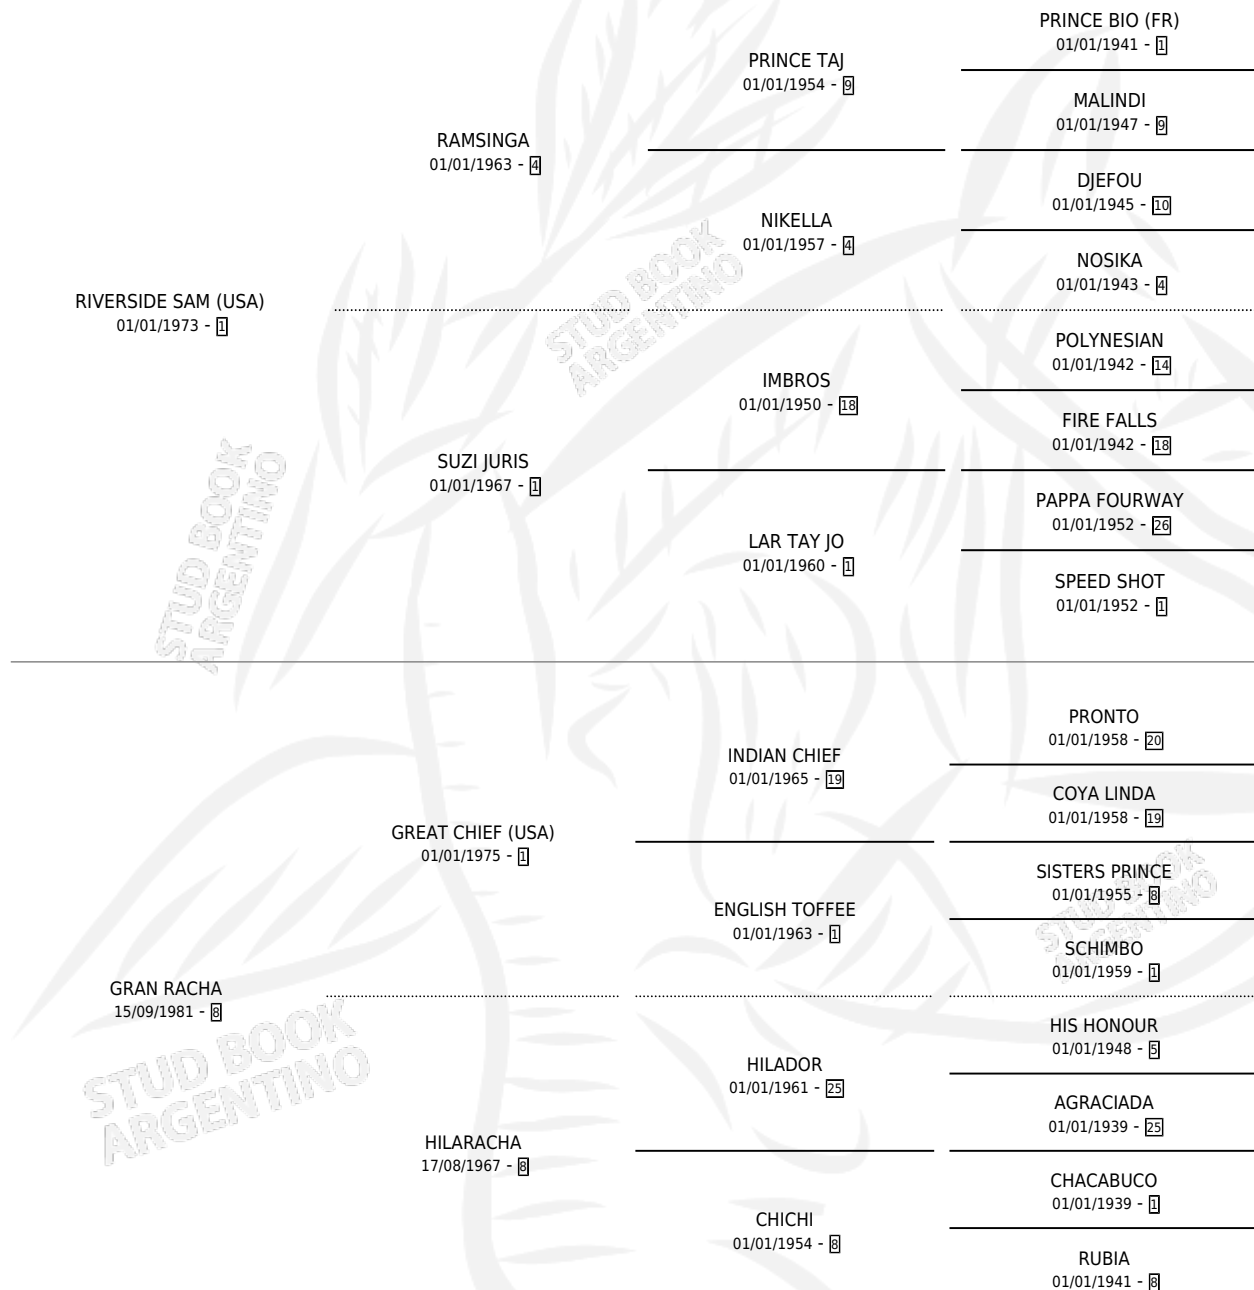

RACHA SAM

por RIVERSIDE SAM (USA) y GRAN RACHA por GREAT CHIEF (USA)

Argentina · Hembra · Alazan · SP · 23/08/1988
Familia 8-k · Volumen 33

ESTADO

TIPIFICACIÓN SANGUÍNEA	✓
TIPIFICACIÓN POR ADN	X
PASAPORTE	X
IDENTIFICACIÓN POR MICROCHIP	X
REPRODUCTOR	✓

Lugar de nacimiento: Los Robles
Criador: Sin dato

~

HIJOS

	MACHOS	HEMBRAS
2 NACIERON	0	2
SIN ACTUACIONES		

PEDIGREE

S

mientos 2 / Efectividad 33.33%

PADRILLO	PRODUCTO	CRIADOR	1ER SERVICIO	ÚLTIMO SERVICIO
LAIO DA BAMBOA	∅		18/08/1997	18/08/1997
RACHA SAM	∅		22/08/1996	24/08/1996
FOREVER	PAO FOR (H A, 17/07/1996) MURIÓ EL 24/04/1997	STIEBEN HECTOR EDGARDO	14/08/1995	15/08/1995
STIBOKZ	∅		09/11/1994	05/12/1994
FOREVER	∅		18/11/1993	19/11/1993
BISCAILUZ	ZULMA BIS (H Z, 09/11/1993)	STIEBEN HECTOR EDGARDO	01/10/1992	25/11/1992