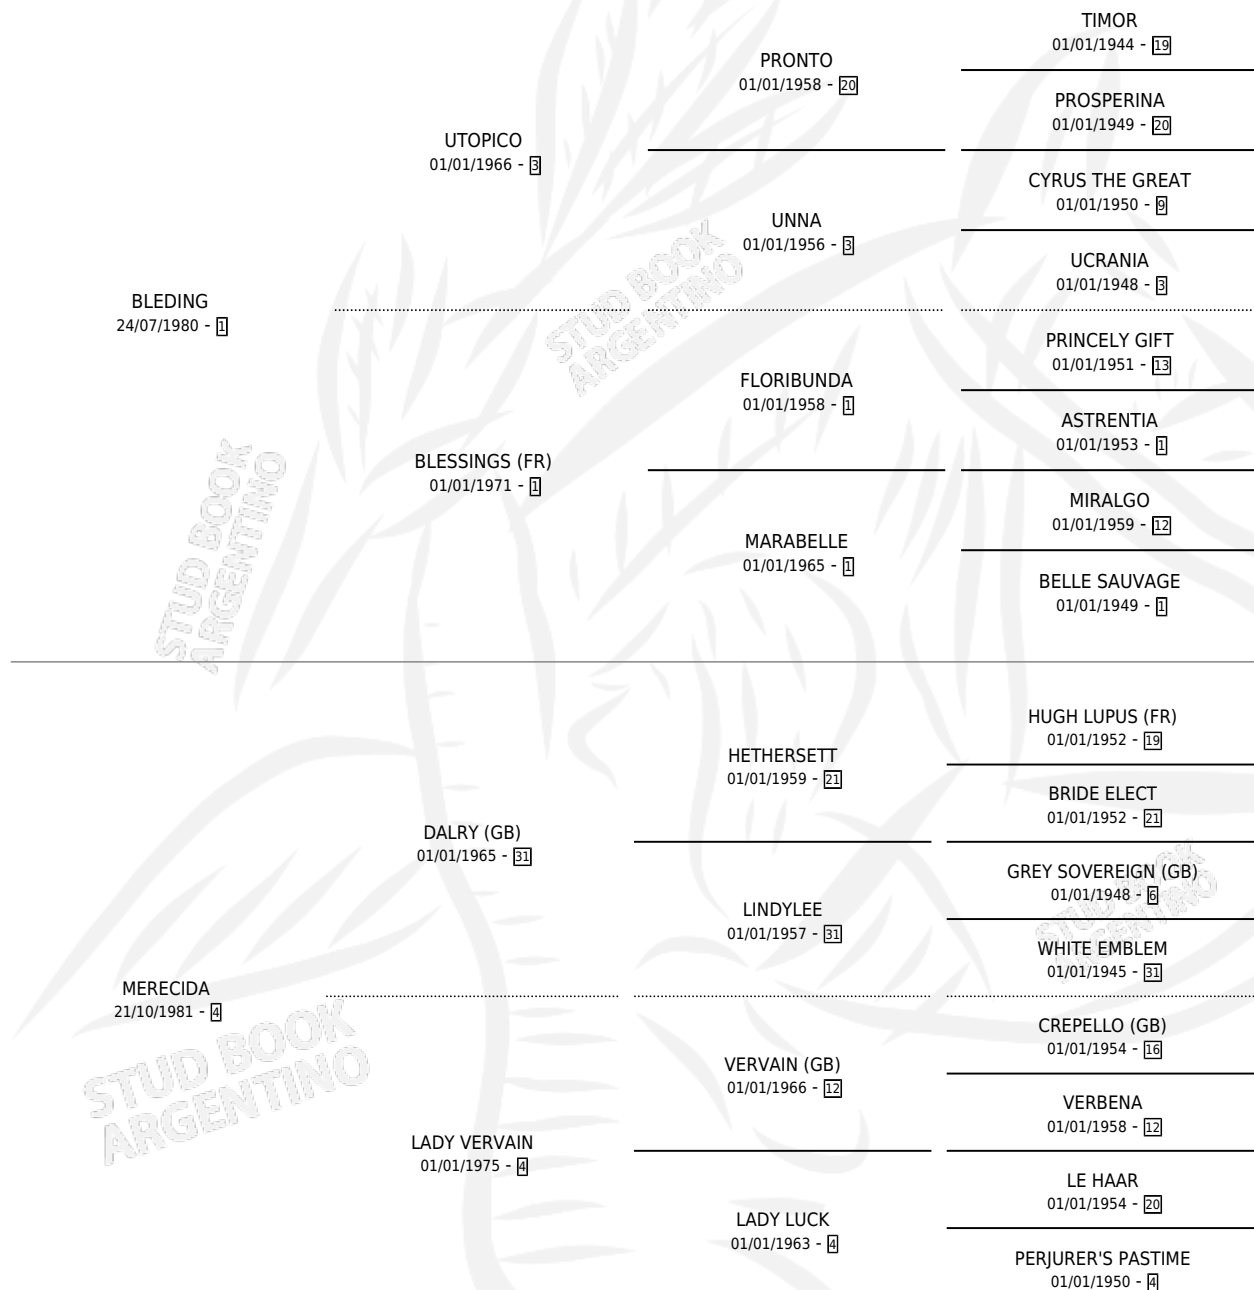

MELANCOLIQUE

por **BLEDING** y **MERECIDA** por **DALRY (GB)**

Argentina · Macho · Alazan Tostado · SP · 09/09/1988
Familia 4-c · Volumen 33

ESTADO

TIPIFICACIÓN SANGUÍNEA	X
TIPIFICACIÓN POR ADN	X
PASAPORTE	X
IDENTIFICACIÓN POR MICROCHIP	X
REPRODUCTOR	X

Lugar de nacimiento: Padrino

Criador: Sin dato

PEDIGREE

CAMPAÑA

Solo carreras oficiales de Argentina

POR EDAD

EDAD	CC	1°	2°	3°	4°	5°	NP	CLC	CLG	CLCG1	CLGG1	IMPORTE	GANANCIA / CC
2 AÑOS	1	0	0	0	0	0	1	0	0	0	0	\$0	\$0
3 AÑOS	2	1	0	0	0	0	1	0	0	0	0	\$0	\$0
4 AÑOS	3	0	0	0	1	0	2	0	0	0	0	\$0	\$0
5 AÑOS	10	1	0	4	0	0	5	0	0	0	0	\$660	\$66
TOTALES	16	2	0	4	1	0	9	0	0	0	0	\$660	\$41
%		12.5%	0.0%	25.0%	6.3%	0.0%	56.3%	0.0%	0.0%	0.0%	0.0%		