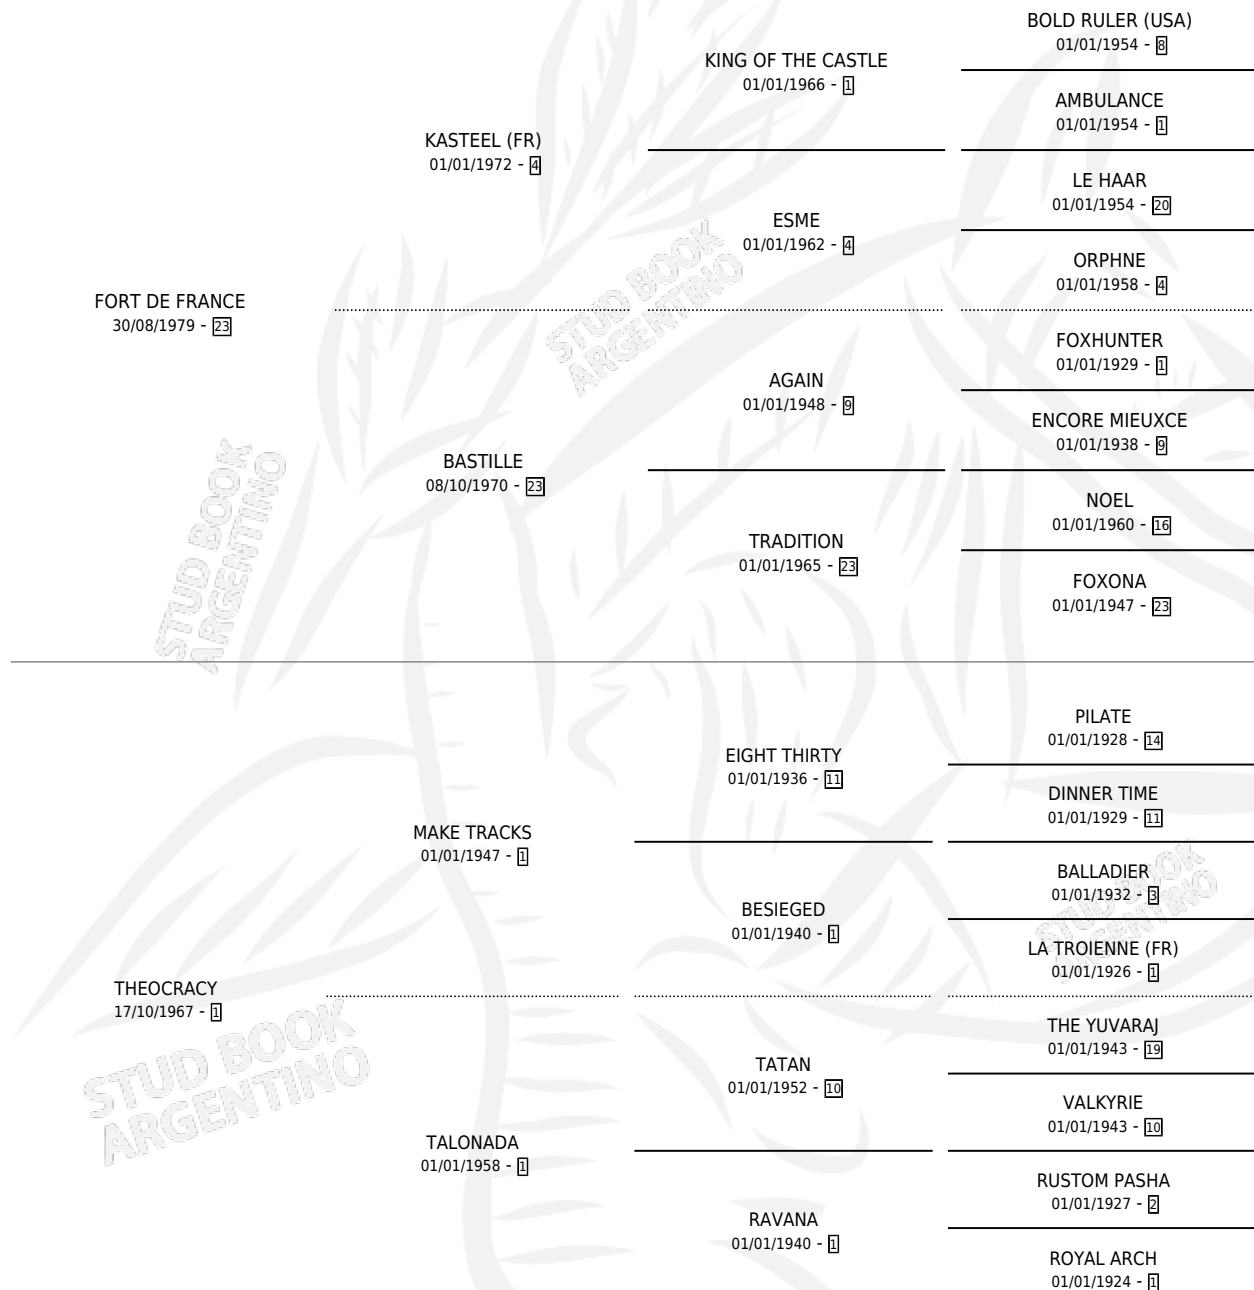

THESSALY

por FORT DE FRANCE y THEOCRACY por MAKE TRACKS

Argentina · Hembra · Alazan · SP · 30/08/1988
Familia 1-w · Volumen 33

ESTADO

TIPIFICACIÓN SANGUÍNEA	✓
TIPIFICACIÓN POR ADN	X
PASAPORTE	X
IDENTIFICACIÓN POR MICROCHIP	X
REPRODUCTOR	✓

Lugar de nacimiento: La Quebrada

Criador: Ceriani Cernadas Hernan y Ferrer Reyes Sara Ceriani De

~

HIJOS

	MACHOS	HEMBRAS
8 NACIERON	4	4
5 CORRIERON	2	3
5 GANARON	2	3

0	0	0
GANADORES CL	GANADORES GR	GANADORES G1

PEDIGREE

CAMPAÑA

Solo carreras oficiales de Argentina

POR EDAD

EDAD	CC	1°	2°	3°	4°	5°	NP	CLC	CLG	CLCG1	CLGG1	IMPORTE	GANANCIA / CC
2 AÑOS	3	1	0	0	0	2	0	1	0	0	0	\$0	\$0
3 AÑOS	5	3	1	0	1	0	0	2	1	0	0	\$4,513,000	\$902,600
TOTALES	8	4	1	0	1	2	0	3	1	0	0	\$4,513,000	\$564,125
%		50.0%	12.5%	0.0%	12.5%	25.0%	0.0%	37.5%	33.3%	0.0%	0.0%		