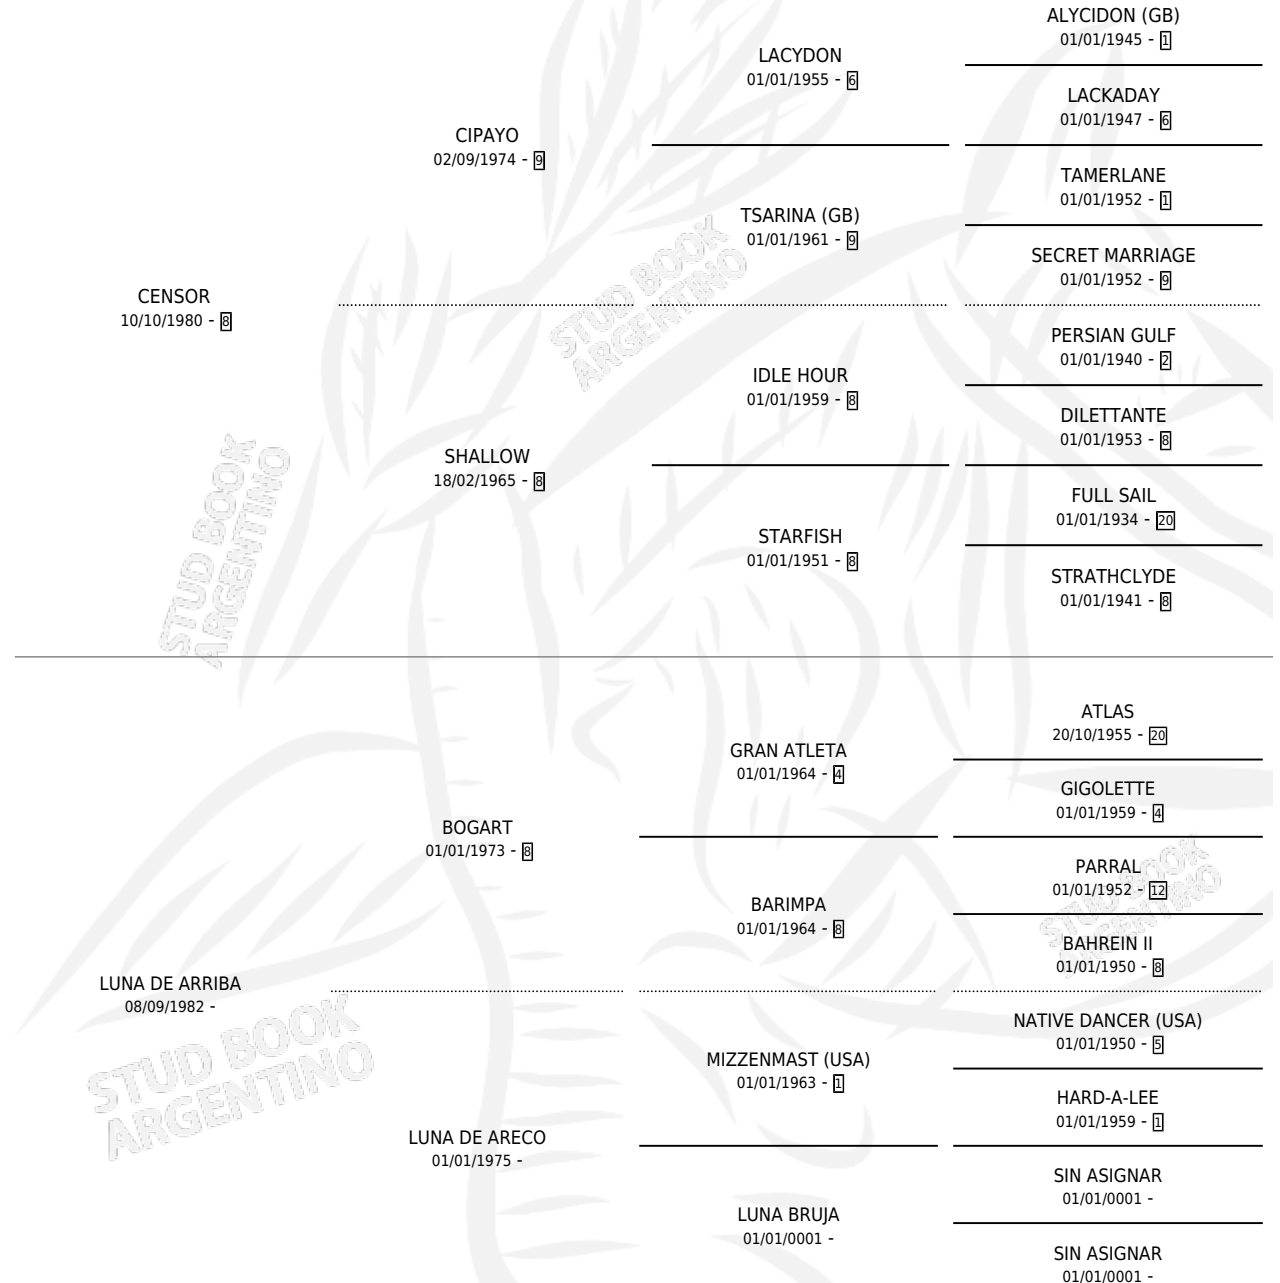

LUNA LUNERA

por CENSOR y LUNA DE ARRIBA por BOGART

Argentina · Hembra · Alazan · SP · 23/08/1988
Familia · Volumen 33

ESTADO

TIPIFICACIÓN SANGUÍNEA	X
TIPIFICACIÓN POR ADN	X
PASAPORTE	X
IDENTIFICACIÓN POR MICROCHIP	X
REPRODUCTOR	X

Lugar de nacimiento: Don Lino

Criador: Don Lino

PEDIGREE

LUNA LUNERA

Datos oficiales del Stud Book Argentino

Documento generado el 15/05/2026

studbook.org.ar