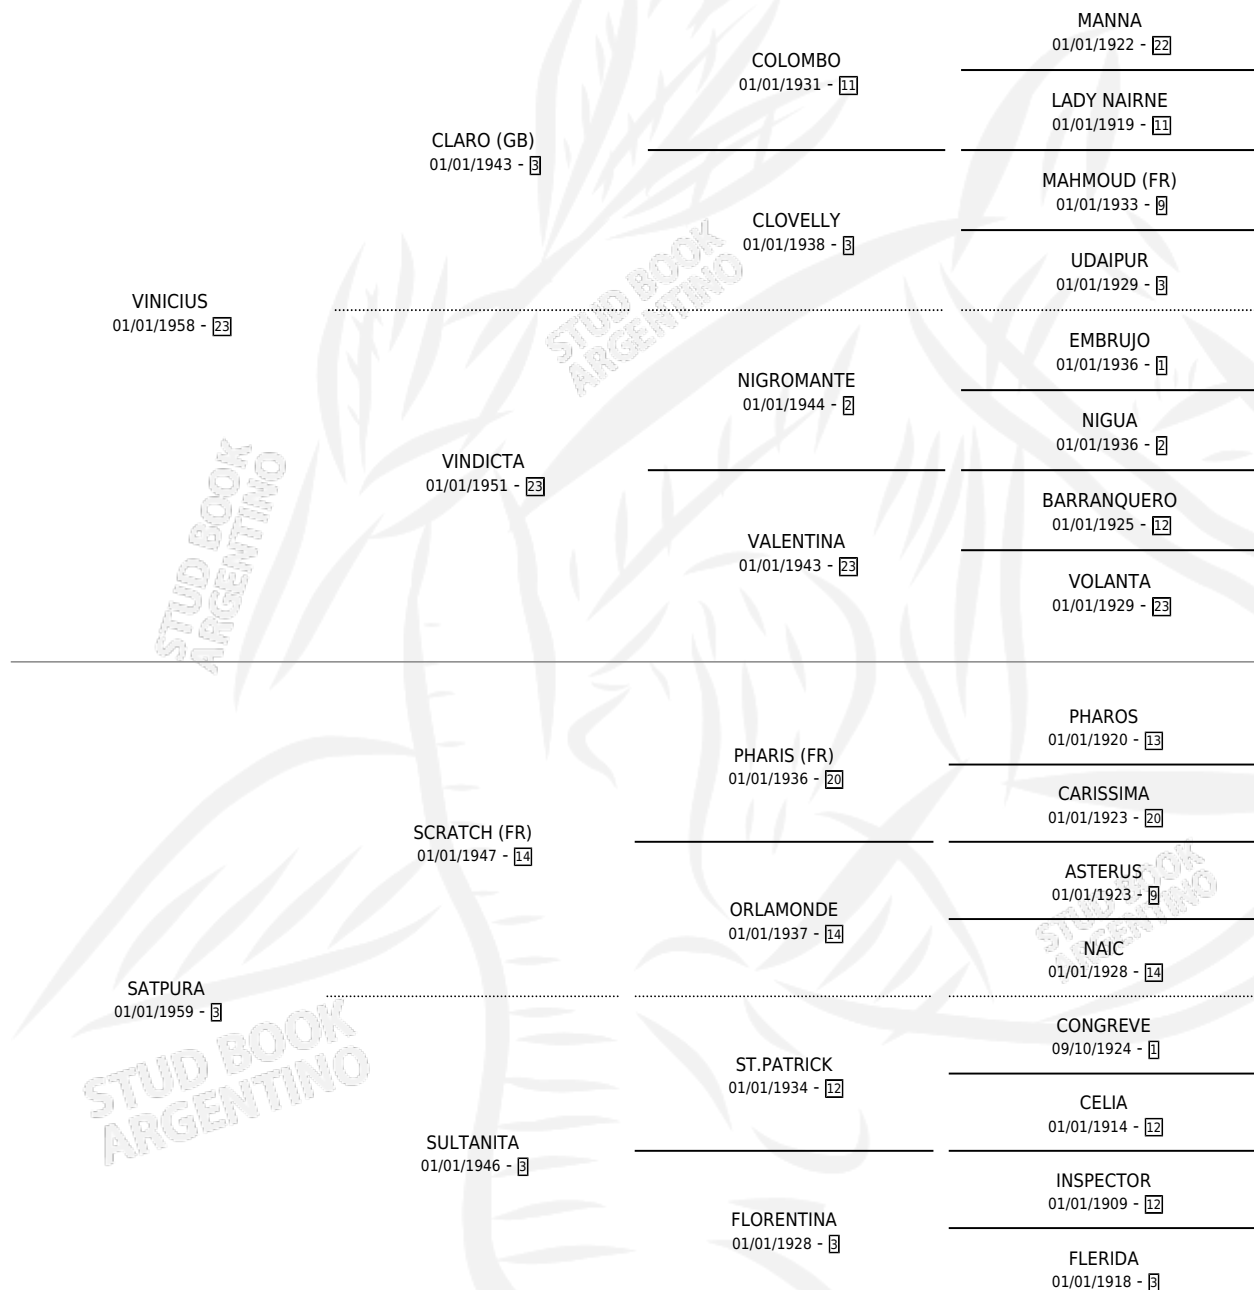

VINIPURA

por VINICIUS y SATPURA por SCRATCH (FR)

Argentina · Hembra · Alazan · SP · 01/01/1970
Familia 3-n · Volumen 27

ESTADO

TIPIFICACIÓN SANGUÍNEA	X
TIPIFICACIÓN POR ADN	X
PASAPORTE	X
IDENTIFICACIÓN POR MICROCHIP	X
REPRODUCTOR	✓

Lugar de nacimiento: Campo particular

Criador: Sin dato

~

HIJOS

	MACHOS	HEMBRAS
5 NACIERON	2	3
2 CORRIERON	1	1
2 GANARON	1	1
0 GANADORES CL	0 GANADORES GR	0 GANADORES G1

PEDIGREE

S

mientos 2 / Efectividad 40.00%

PADRILLO	PRODUCTO	CRIADOR	1ER SERVICIO	ÚLTIMO SERVICIO
VAUDESIR	∅		30/11/1989	02/12/1989
VINIPURA	PURO VINO (M AT, 28/09/1988)	SIN DATO	04/10/1987	06/10/1987
Datos oficiales del Stud Book Argentino			04/10/1986	13/11/1986
Documento generado el 08/05/2026			26/10/1985	26/10/1985
RULING	∅			
studbook.org.ar				
RULING	RULI-LUNA (H AT, 01/11/1984)	SIN DATO		