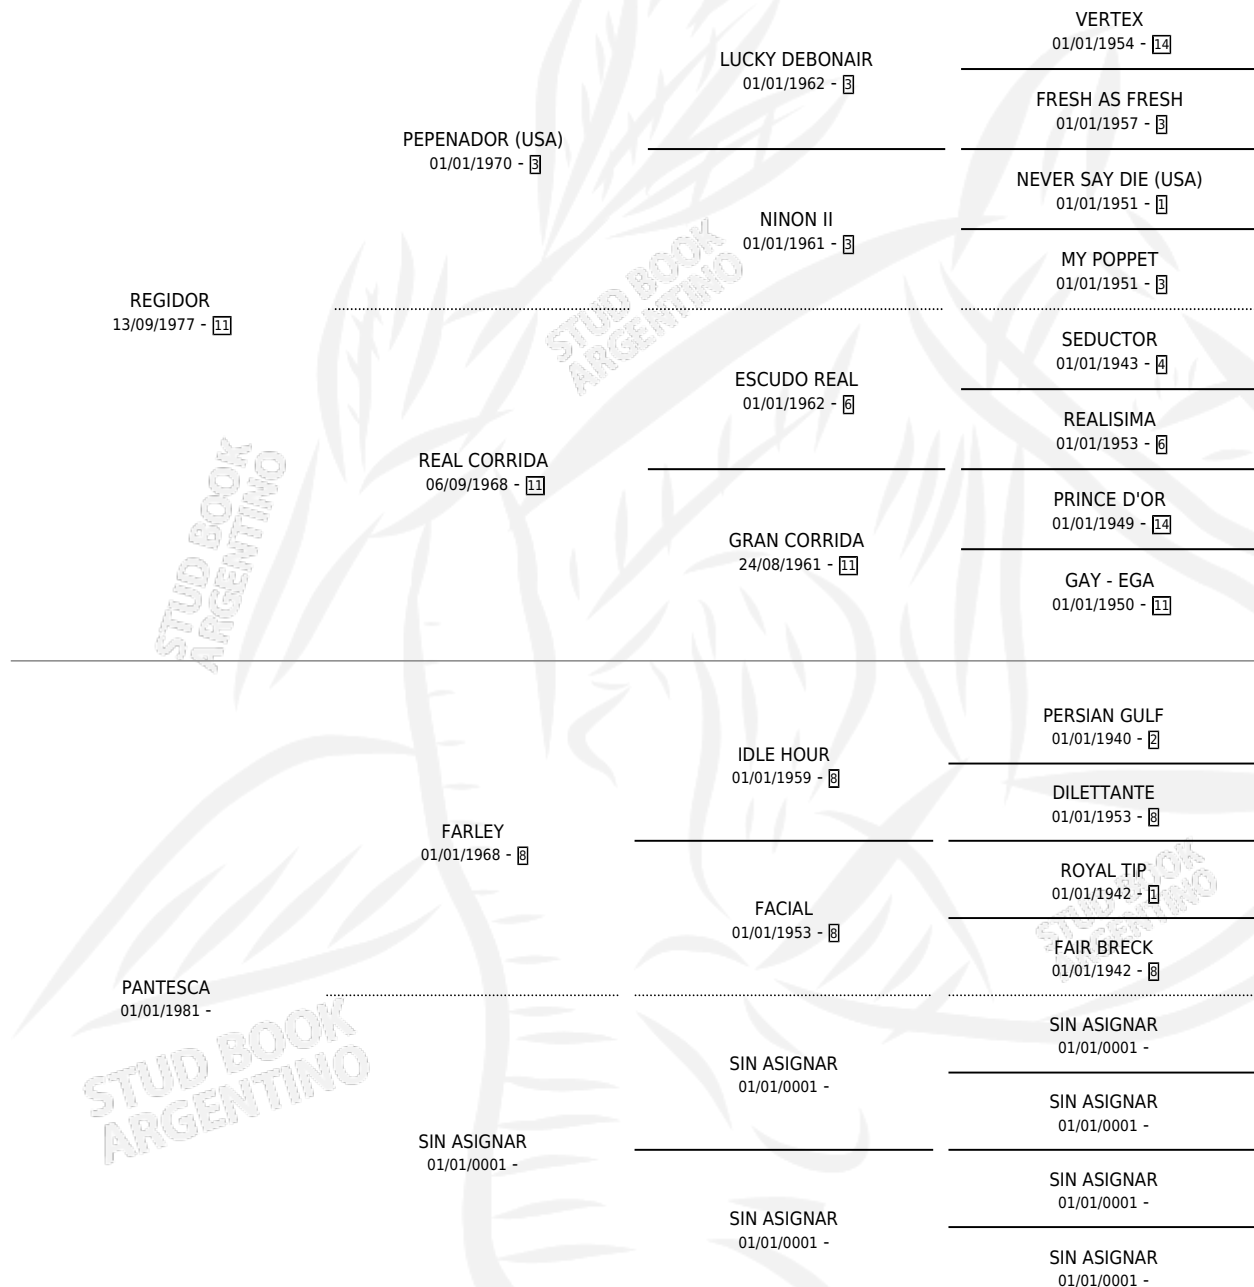

EL GARABATO

por REGIDOR y PANTESCA por FARLEY

Argentina · Macho · Alazan · SP · 21/08/1988
Familia · Volumen 33

ESTADO

TIPIFICACIÓN SANGUÍNEA	X
TIPIFICACIÓN POR ADN	X
PASAPORTE	X
IDENTIFICACIÓN POR MICROCHIP	X
REPRODUCTOR	X

Lugar de nacimiento: Parque
Criador: Sin dato

PEDIGREE

CAMPAÑA

Solo carreras oficiales de Argentina

POR EDAD

EDAD	CC	1°	2°	3°	4°	5°	NP	CLC	CLG	CLCG1	CLGG1	IMPORTE	GANANCIA / CC
2 AÑOS	1	0	0	0	1	0	0	0	0	0	0	\$0	\$0
TOTALES	1	0	0	0	1	0	0	0	0	0	0	\$0	\$0
%		0.0%	0.0%	0.0%	100%	0.0%	0.0%	0.0%	0.0%	0.0%	0.0%		