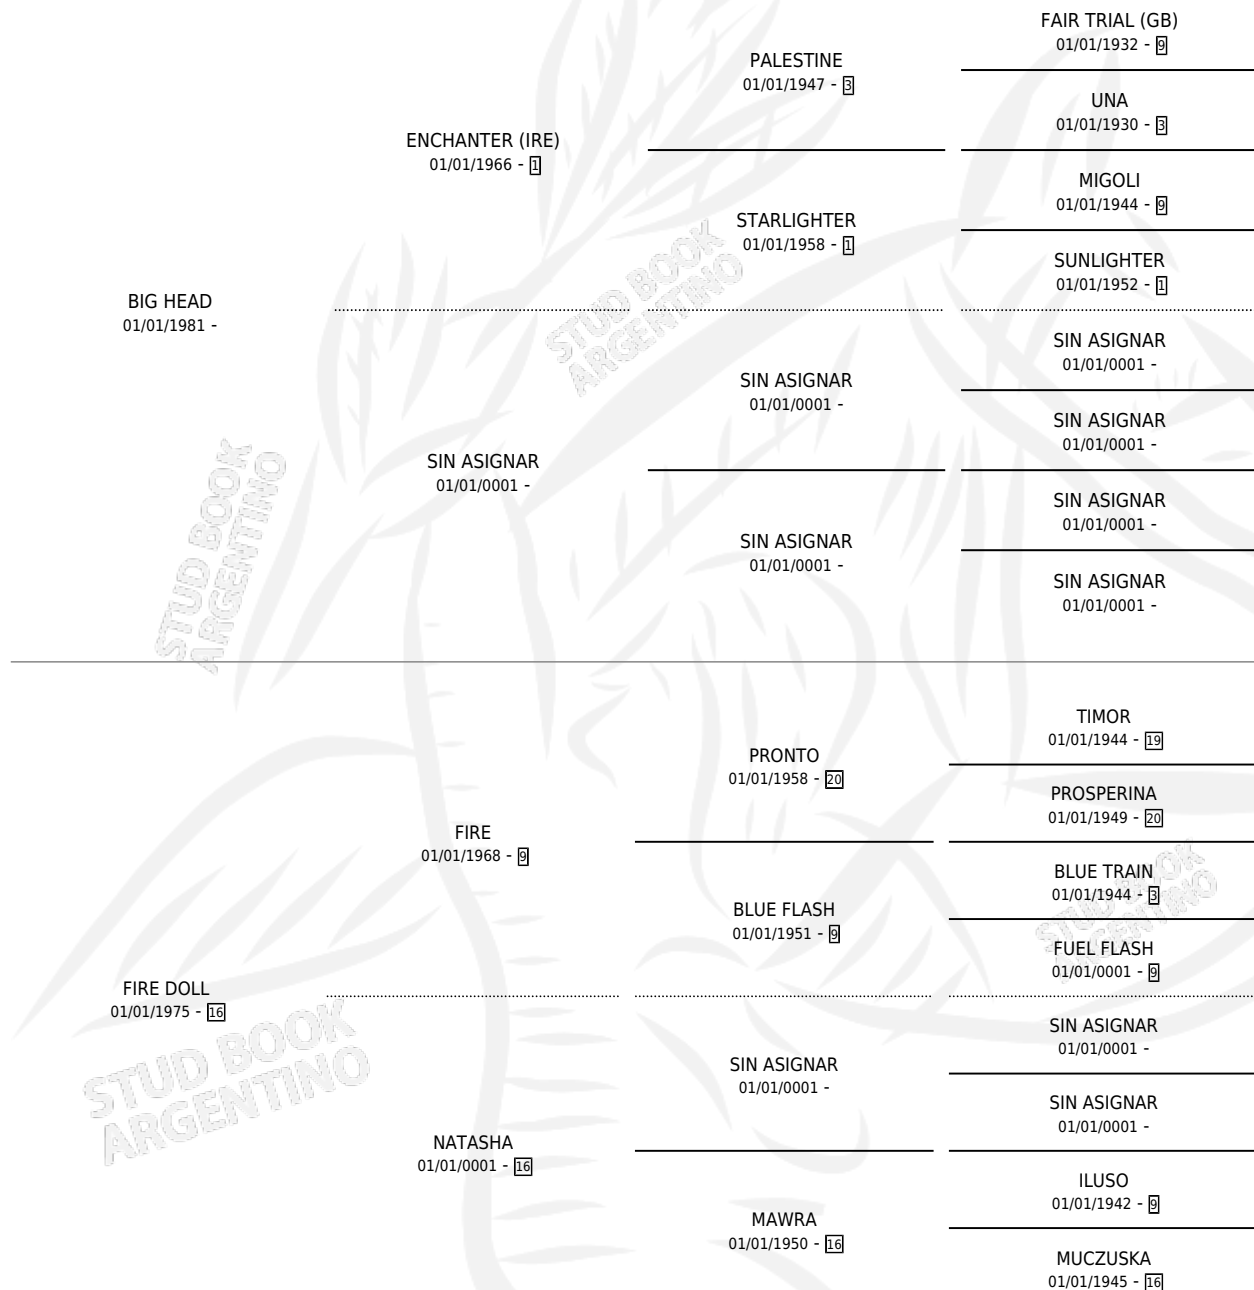

ENTRUSADO

por **BIG HEAD** y **FIRE DOLL** por **FIRE**

Argentina · Macho · Alazan · SP · 20/09/1988
Familia 16 · Volumen 33

ESTADO

TIPIFICACIÓN SANGUÍNEA	X
TIPIFICACIÓN POR ADN	X
PASAPORTE	X
IDENTIFICACIÓN POR MICROCHIP	X
REPRODUCTOR	X

Lugar de nacimiento: Bienvenidos

Criador: Sin dato

PEDIGREE