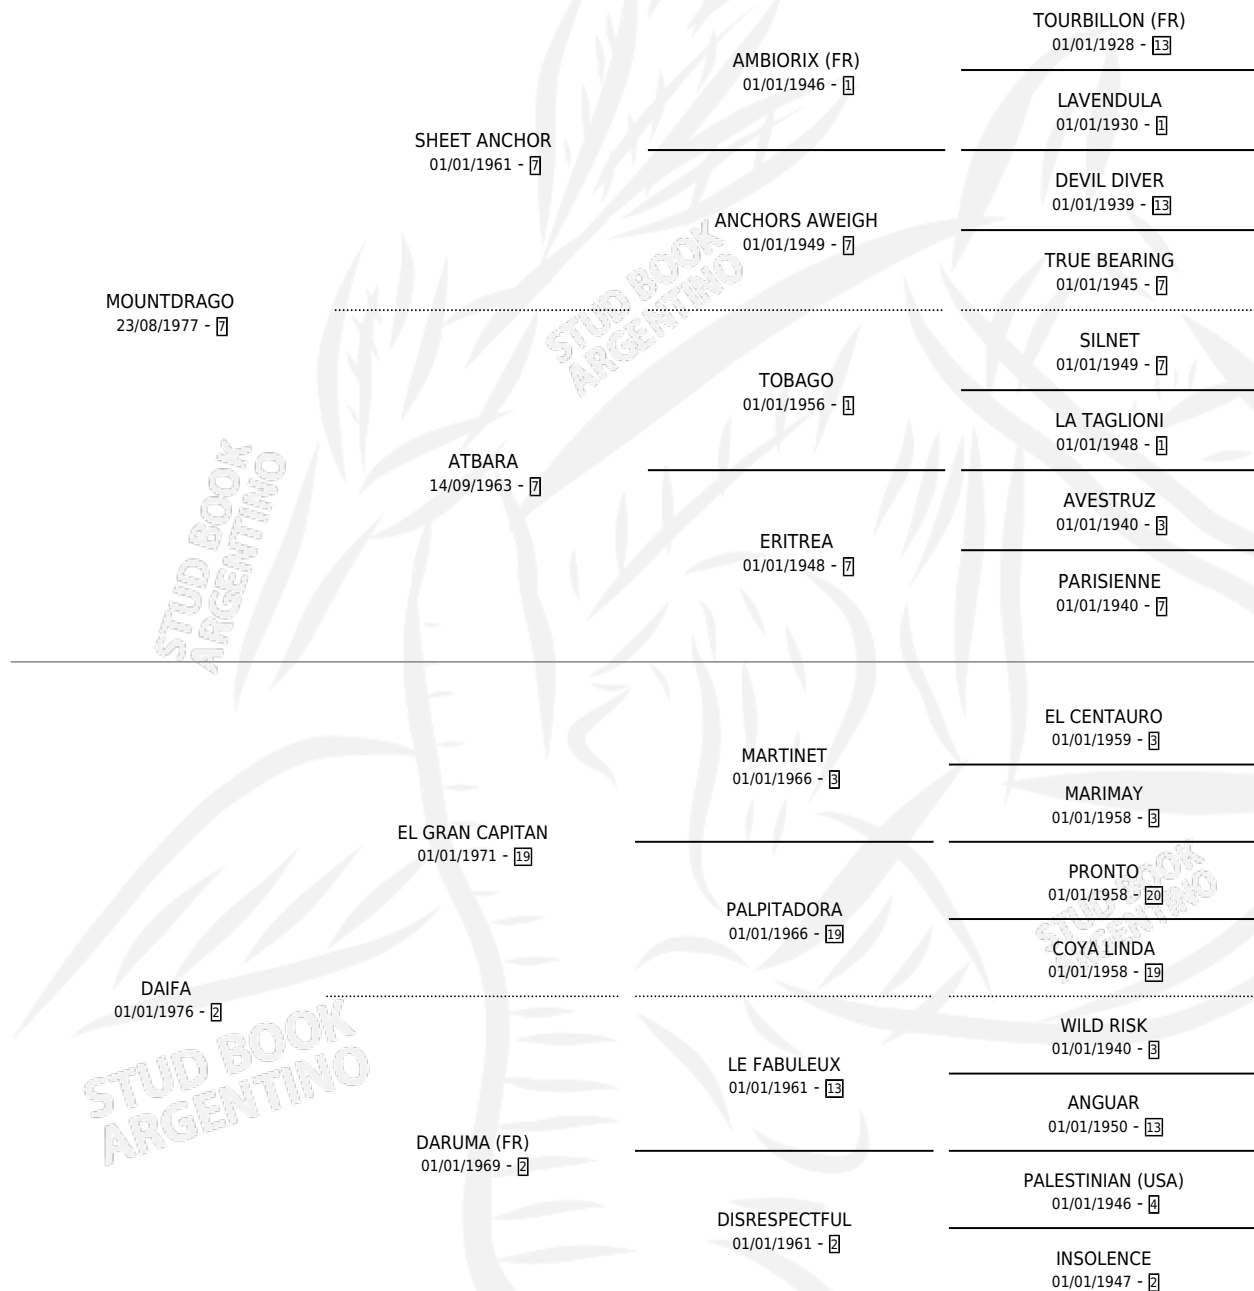

MA DATTE

por MOUNDRAGO y DAIFA por EL GRAN CAPITAN

Argentina · Hembra · Zaino · SP · 22/08/1988
Familia 2-o · Volumen 33

ESTADO

| | |
|------------------------------|---|
| TIPIFICACIÓN SANGUÍNEA | ✓ |
| TIPIFICACIÓN POR ADN | X |
| PASAPORTE | X |
| IDENTIFICACIÓN POR MICROCHIP | X |
| REPRODUCTOR | ✓ |

Lugar de nacimiento: La Biznaga
Criador: Sin dato

~

HIJOS

| | MACHOS | HEMBRAS |
|-----------------|--------|---------|
| 5 NACIERON | 2 | 3 |
| SIN ACTUACIONES | | |

PEDIGREE

S

cimientos 5 / Efectividad 45.45%

| PADRILLO | PRODUCTO | CRIADOR | 1ER SERVICIO | ÚLTIMO SERVICIO |
|---|----------------------------------|----------------------|--------------|-----------------|
| HITCHCOCK WOODS (USA) | ∅ | | 30/11/2002 | 01/12/2002 |
| MA DATTE HITCHCOCK WOODS (USA) | ∅ | | 15/10/2001 | 17/10/2001 |
| Datos oficiales del Stud Book Argentino HITCHCOCK WOODS (USA) | ∅ | | 26/10/2000 | 31/10/2000 |
| Documentó generado el 28/04/2026 THE GOOD RECORD | ALITA TOSS (H Z, 21/09/2000) | RIVERO MARIO EDGARDO | 19/10/1999 | 25/10/1999 |
| studbook.org.ar THE GOOD RECORD | FIDELIGNA TOSS (H Z, 03/09/1999) | RIVERO MARIO EDGARDO | 26/09/1998 | 28/09/1998 |
| GAFER-CUA | ∅ | | 13/09/1997 | 13/09/1997 |
| GAFER-CUA | CUANTIOSO (M Z, 10/07/1997) | SIN DATO | 06/08/1996 | 08/08/1996 |
| DIBUJANTE | DIRECTOR (M Z, 17/07/1996) | SIN DATO | 14/08/1995 | 16/08/1995 |
| DIBUJANTE | DISIMULANTE (H Z, 06/08/1995) | SIN DATO | 25/08/1994 | 01/09/1994 |
| GAFER-CUA | ∅ | | 16/08/1993 | 12/09/1993 |
| GAFER-CUA | ∅ | | 23/09/1992 | 25/09/1992 |