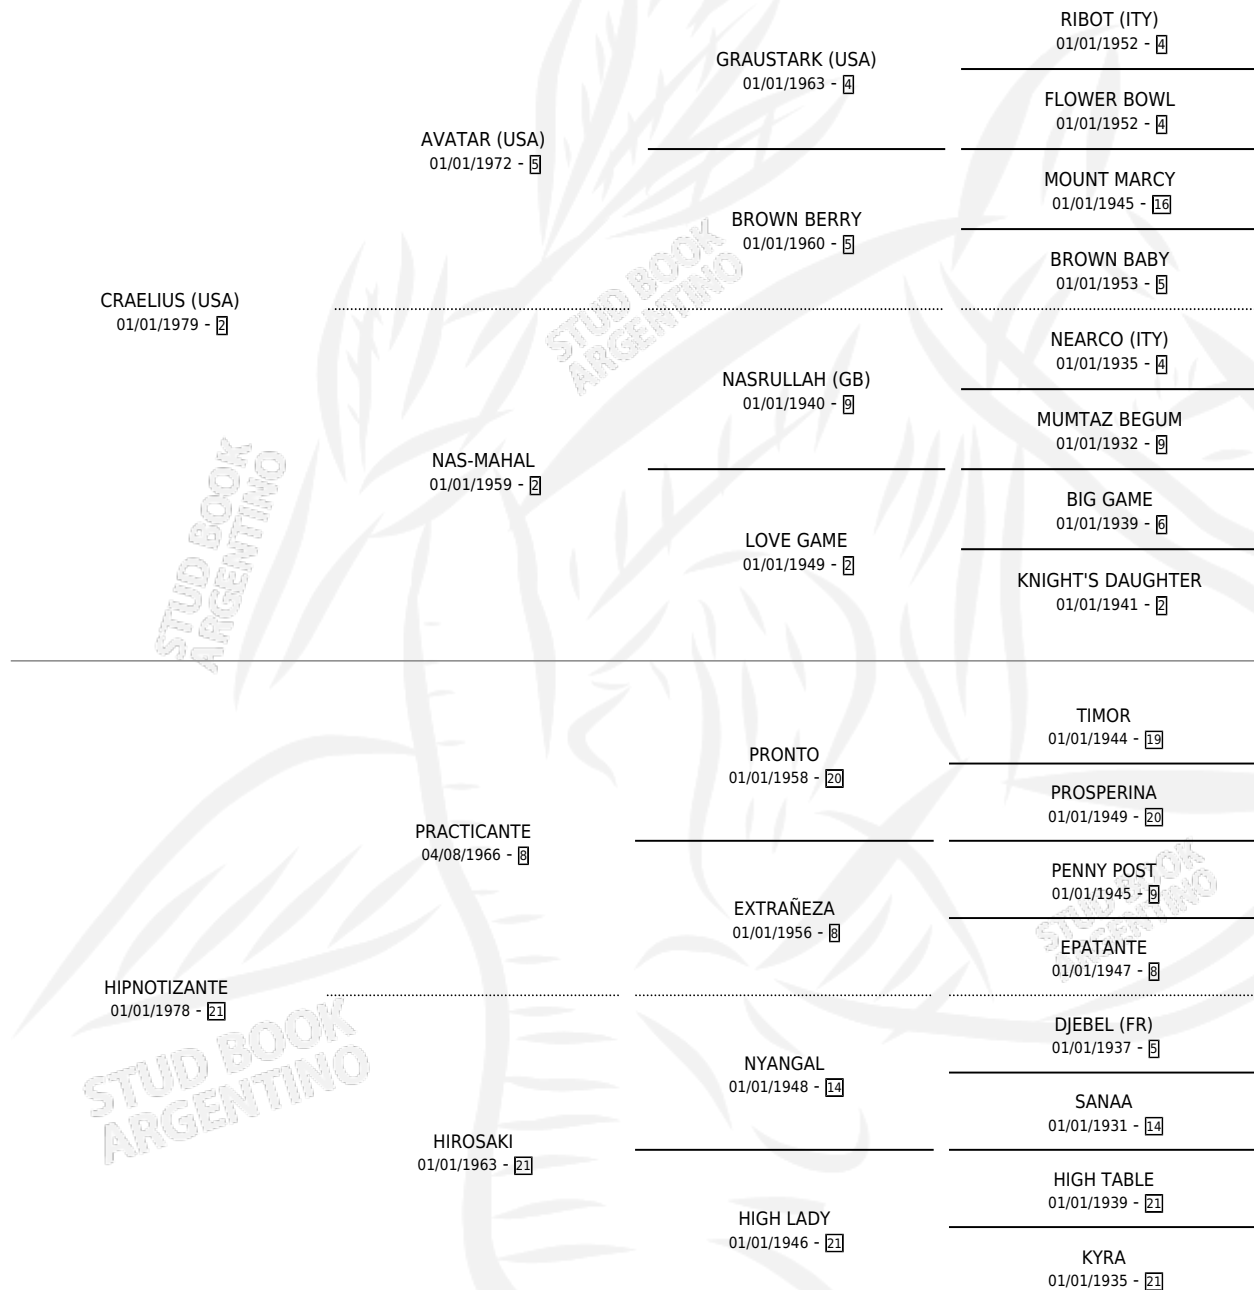

Lugar de nacimiento: La Biznaga

Criador: La Biznaga

~

HIJOS

	MACHOS	HEMBRAS
1 NACIERON	1	0

SIN ACTUACIONES

PEDIGREE

S

mientos 1 / Efectividad 33.33%

PADRILLO	PRODUCTO	CRIADOR	1ER SERVICIO	ÚLTIMO SERVICIO
GLOBE TROTTER	∅		06/11/1994	10/11/1994
HOLIDAY ELIUS	∅		03/12/1993	05/12/1993
BATTY (USA)	WAL CEL (M Z, 24/08/1993)	DON WALDINO	31/08/1992	20/09/1992