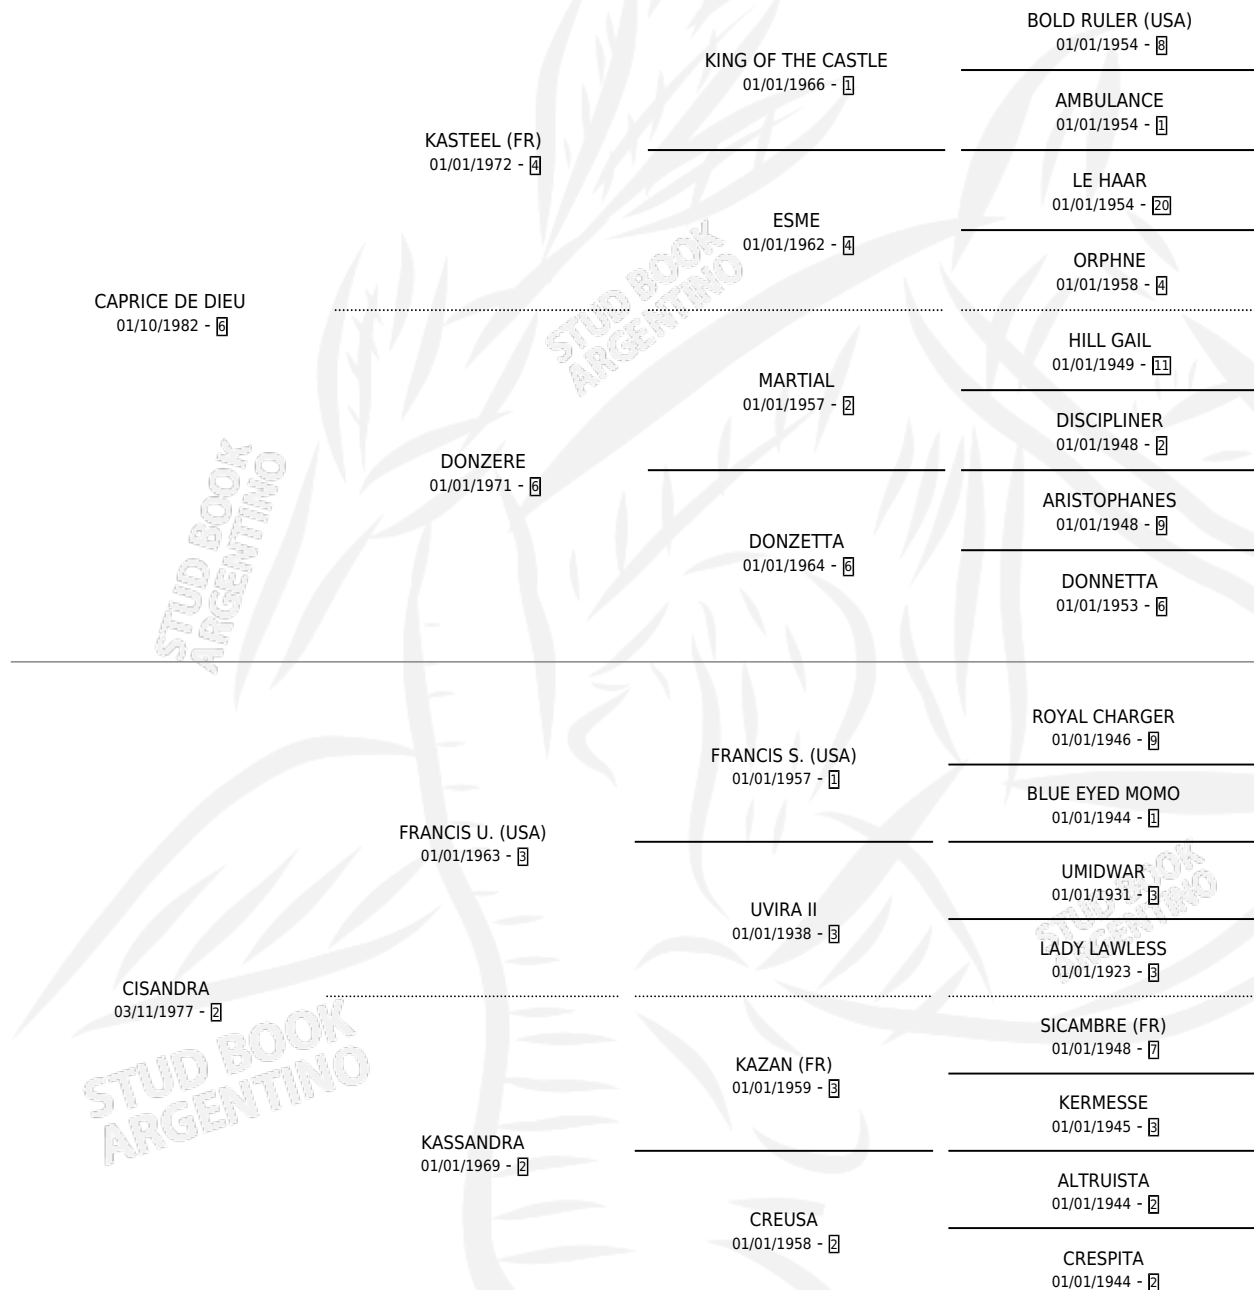

UNA DIOSA

por **CAPRICE DE DIEU** y **CISANDRA** por **FRANCIS U. (USA)**

Argentina · Hembra · Zaino Doradillo · SP · 05/09/1988
Familia 2-b · Volumen 33

ESTADO

TIPIFICACIÓN SANGUÍNEA	✓
TIPIFICACIÓN POR ADN	X
PASAPORTE	X
IDENTIFICACIÓN POR MICROCHIP	X
REPRODUCTOR	✓

Lugar de nacimiento: Los Cerrillos

Criador: Los Cerrillos

PEDIGREE

S

mientos **0** / Efectividad **0.00%**

PADRILLO	PRODUCTO	CRIADOR	1ER SERVICIO	ÚLTIMO SERVICIO
GYMNAST (USA)	∅		19/10/1994	19/10/1994
UNA DIOSA	∅		23/10/1992	25/10/1992