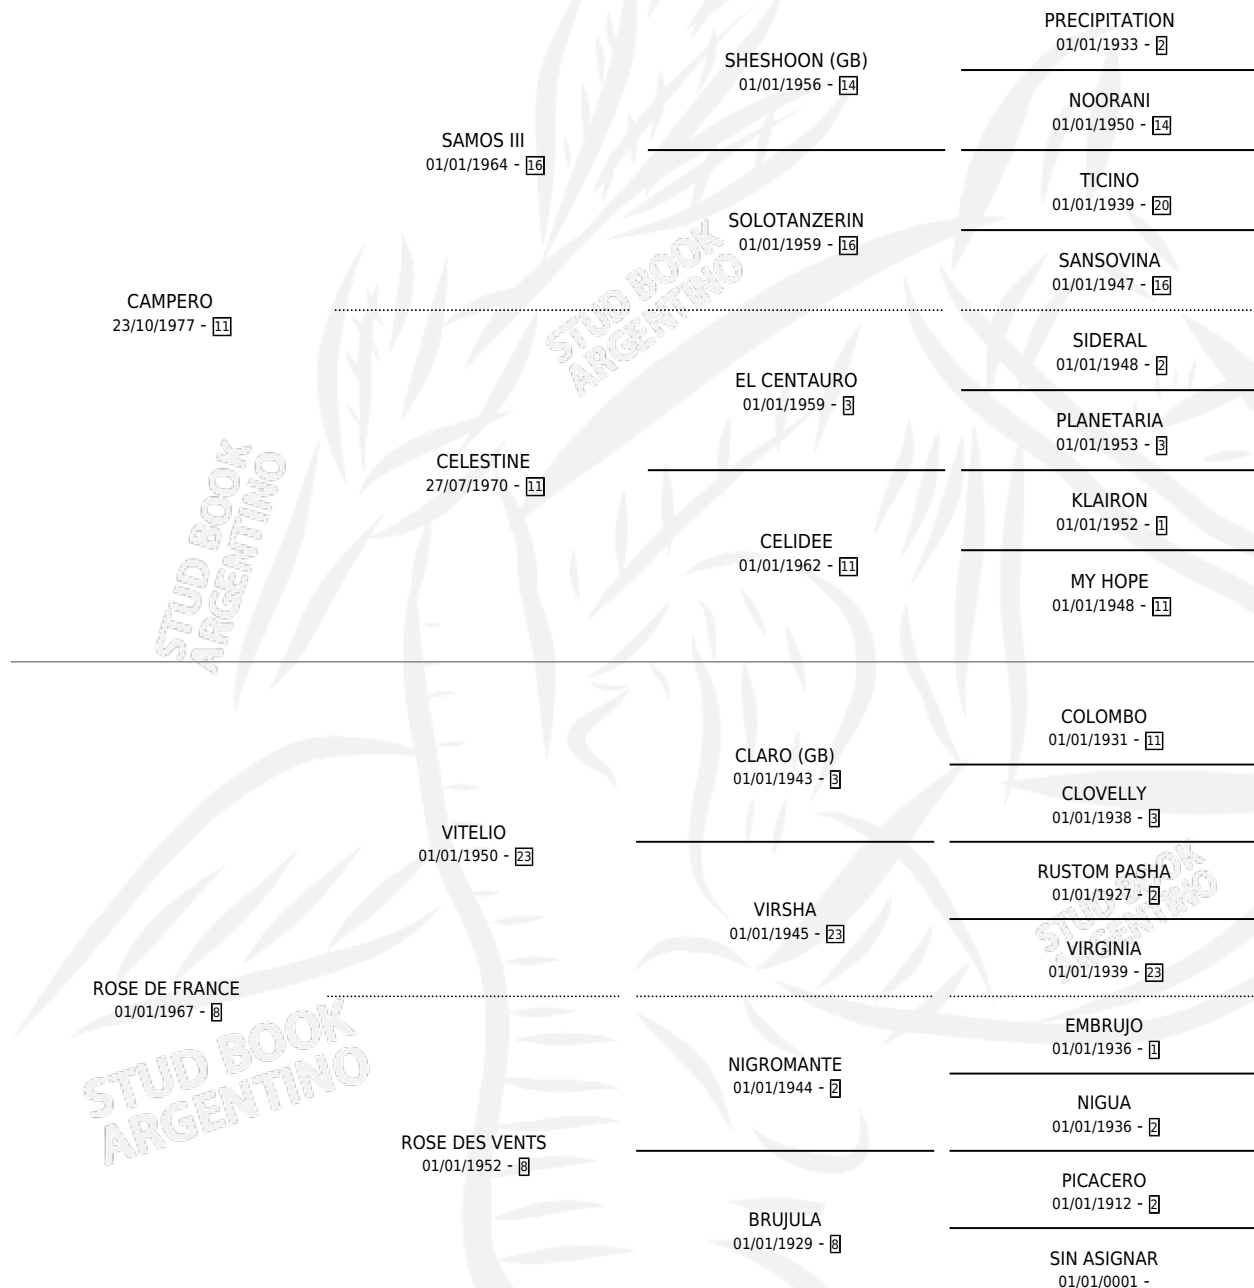

Lugar de nacimiento: Las Ortigas

Criador: Las Ortigas

~

HIJOS

	MACHOS	HEMBRAS
1 NACIERON	1	0
1 CORRIERON	1	0

SIN ACTUACIONES

PEDIGREE

CAMPAÑA

Solo carreras oficiales de Argentina

POR EDAD

EDAD	CC	1°	2°	3°	4°	5°	NP	CLC	CLG	CLCG1	CLGG1	IMPORTE	GANANCIA / CC
2 AÑOS	1	0	0	0	0	0	1	1	0	0	0	\$0	\$0
3 AÑOS	6	0	0	0	1	0	5	0	0	0	0	\$0	\$0
4 AÑOS	12	0	1	3	0	2	6	0	0	0	0	\$892	\$74
TOTALES	19	0	1	3	1	2	12	1	0	0	0	\$892	\$47
%		0.0%	5.3%	15.8%	5.3%	10.5%	63.2%	5.3%	0.0%	0.0%	0.0%		