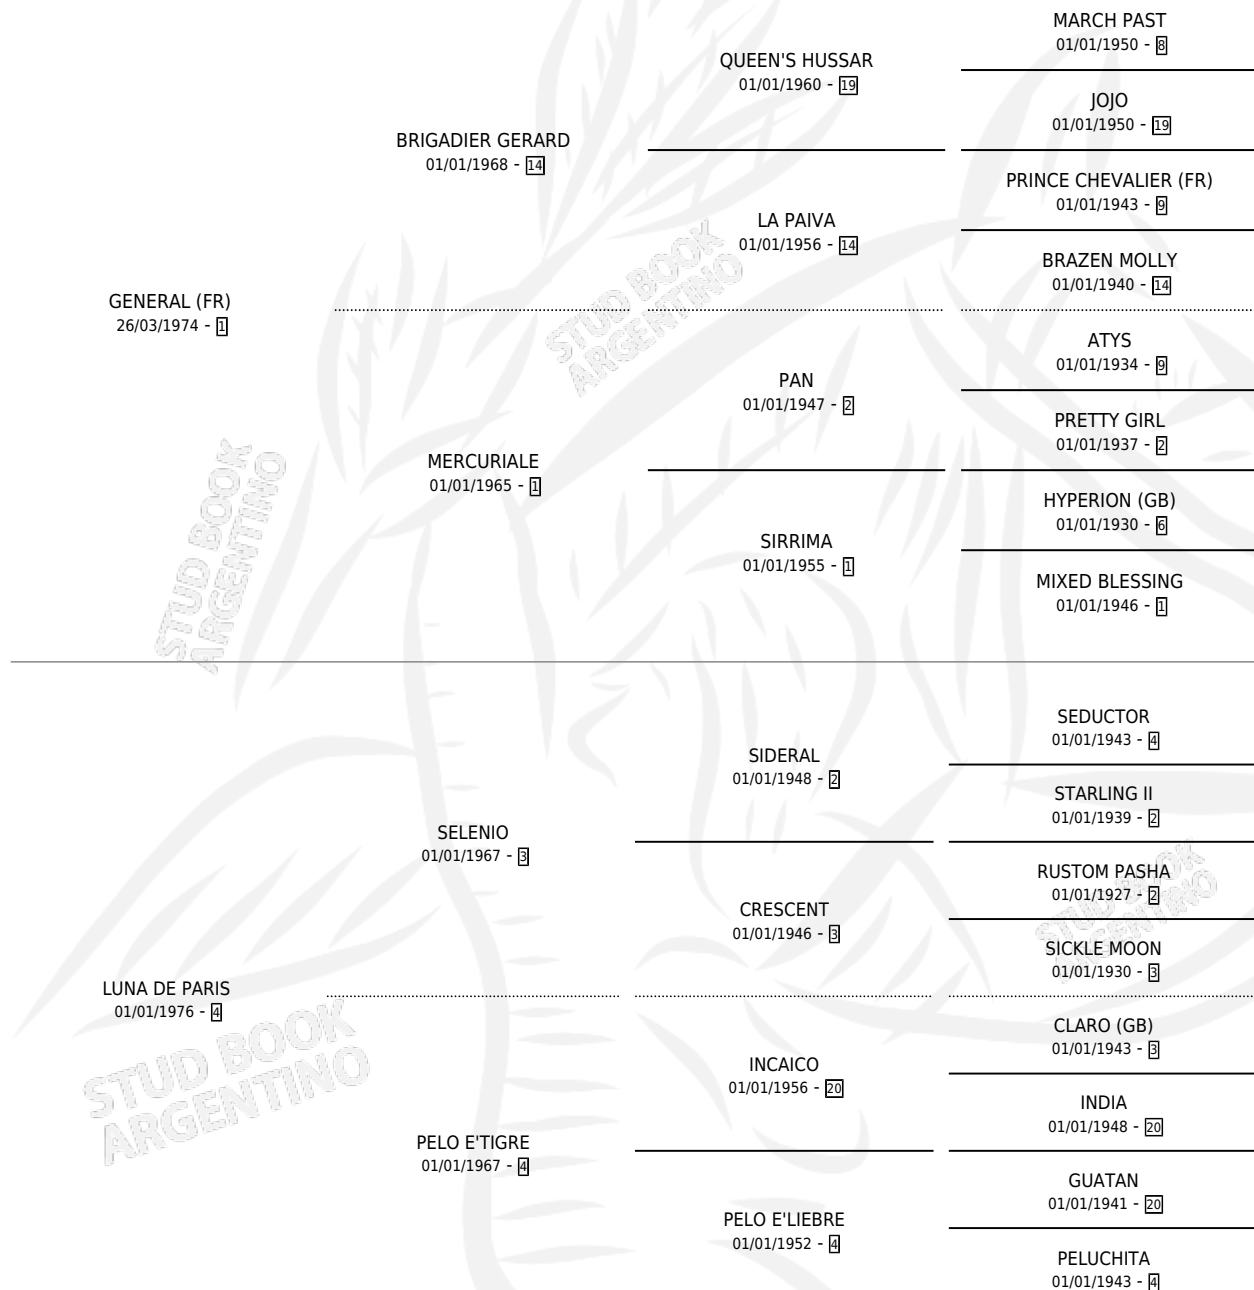

LUGAR AL SOL

por **GENERAL (FR)** y **LUNA DE PARIS** por **SELENIO**

Argentina · Macho · Zaino · SP · 22/08/1988
Familia 4-p · Volumen 33

ESTADO

TIPIFICACIÓN SANGUÍNEA	X
TIPIFICACIÓN POR ADN	X
PASAPORTE	X
IDENTIFICACIÓN POR MICROCHIP	X
REPRODUCTOR	X

Lugar de nacimiento: San Francisco De Pilar
Criador: San Francisco De Pilar

PEDIGREE