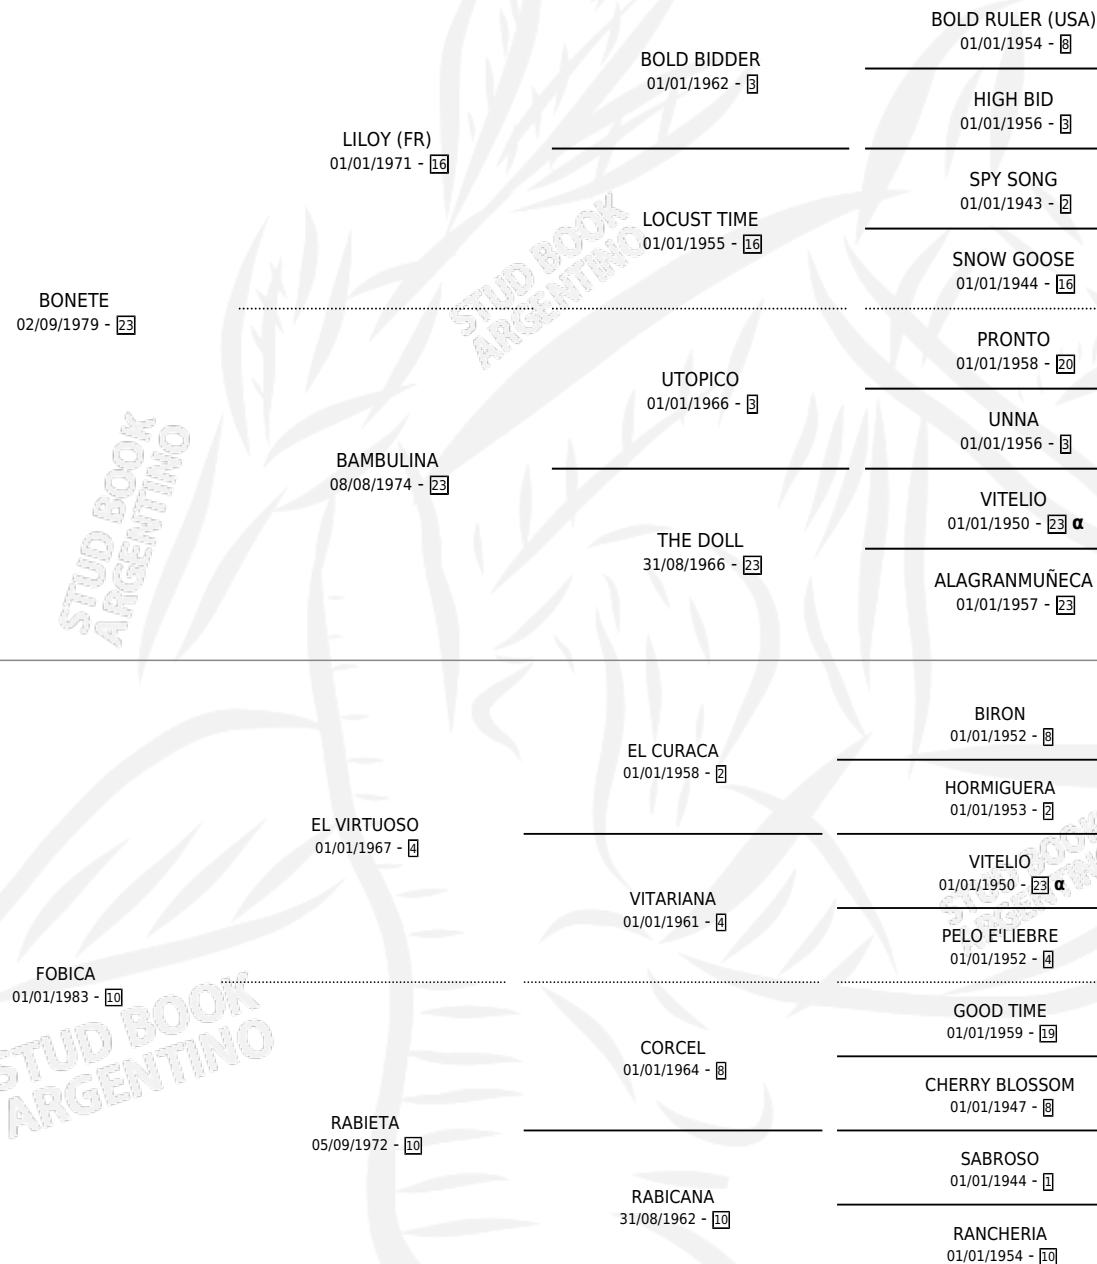

FOBICO

por **BONETE** y **FOBICA** por **EL VIRTUOSO**

Argentina · Macho · Zaino · SP · 30/08/1988
Familia 10-d · Volumen 33

ESTADO

TIPIFICACIÓN SANGUÍNEA	✓
TIPIFICACIÓN POR ADN	X
PASAPORTE	X
IDENTIFICACIÓN POR MICROCHIP	X
REPRODUCTOR	✓

Lugar de nacimiento: Don Yayo

Criador: Sin dato

~

HIJOS

	MACHOS	HEMBRAS
13 NACIERON	6	7
4 CORRIERON	4	0
1 GANARON	1	0

0 GANADORES **CL**   **0** GANADORES **GR**   **0** GANADORES **G1**

PEDIGREE

INBREEDING : α