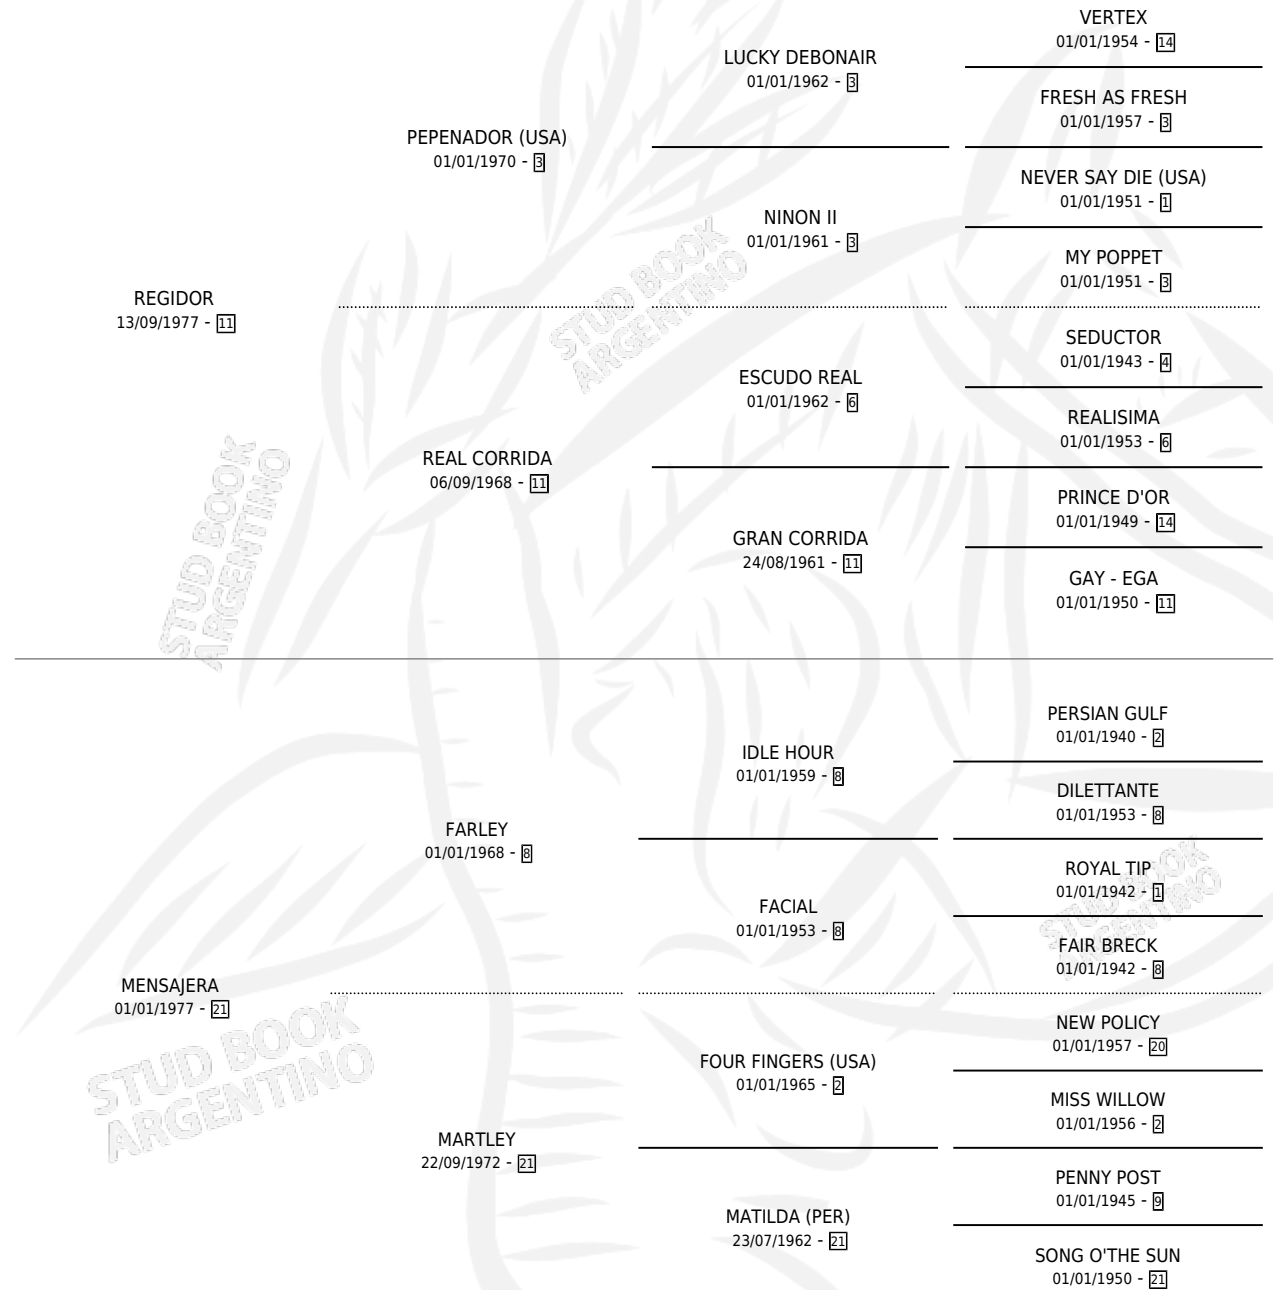

REABOLLADA

por REGIDOR y MENSAJERA por FARLEY

Argentina · Hembra · Alazan · SP · 25/08/1988
Familia 21-a · Volumen 33

ESTADO

TIPIFICACIÓN SANGUÍNEA	✓
TIPIFICACIÓN POR ADN	X
PASAPORTE	X
IDENTIFICACIÓN POR MICROCHIP	X
REPRODUCTOR	✓

Lugar de nacimiento: Pampa Chica

Criador: Sin dato

PEDIGREE

CAMPAÑA

Solo carreras oficiales de Argentina

POR EDAD

EDAD	CC	1°	2°	3°	4°	5°	NP	CLC	CLG	CLCG1	CLGG1	IMPORTE	GANANCIA / CC
3 AÑOS	2	0	0	0	0	0	2	0	0	0	0	\$0	\$0
4 AÑOS	4	0	0	0	0	0	4	0	0	0	0	\$0	\$0
TOTALES	6	0	0	0	0	0	6	0	0	0	0	\$0	\$0
%		0.0%	0.0%	0.0%	0.0%	0.0%	100%	0.0%	0.0%	0.0%	0.0%		