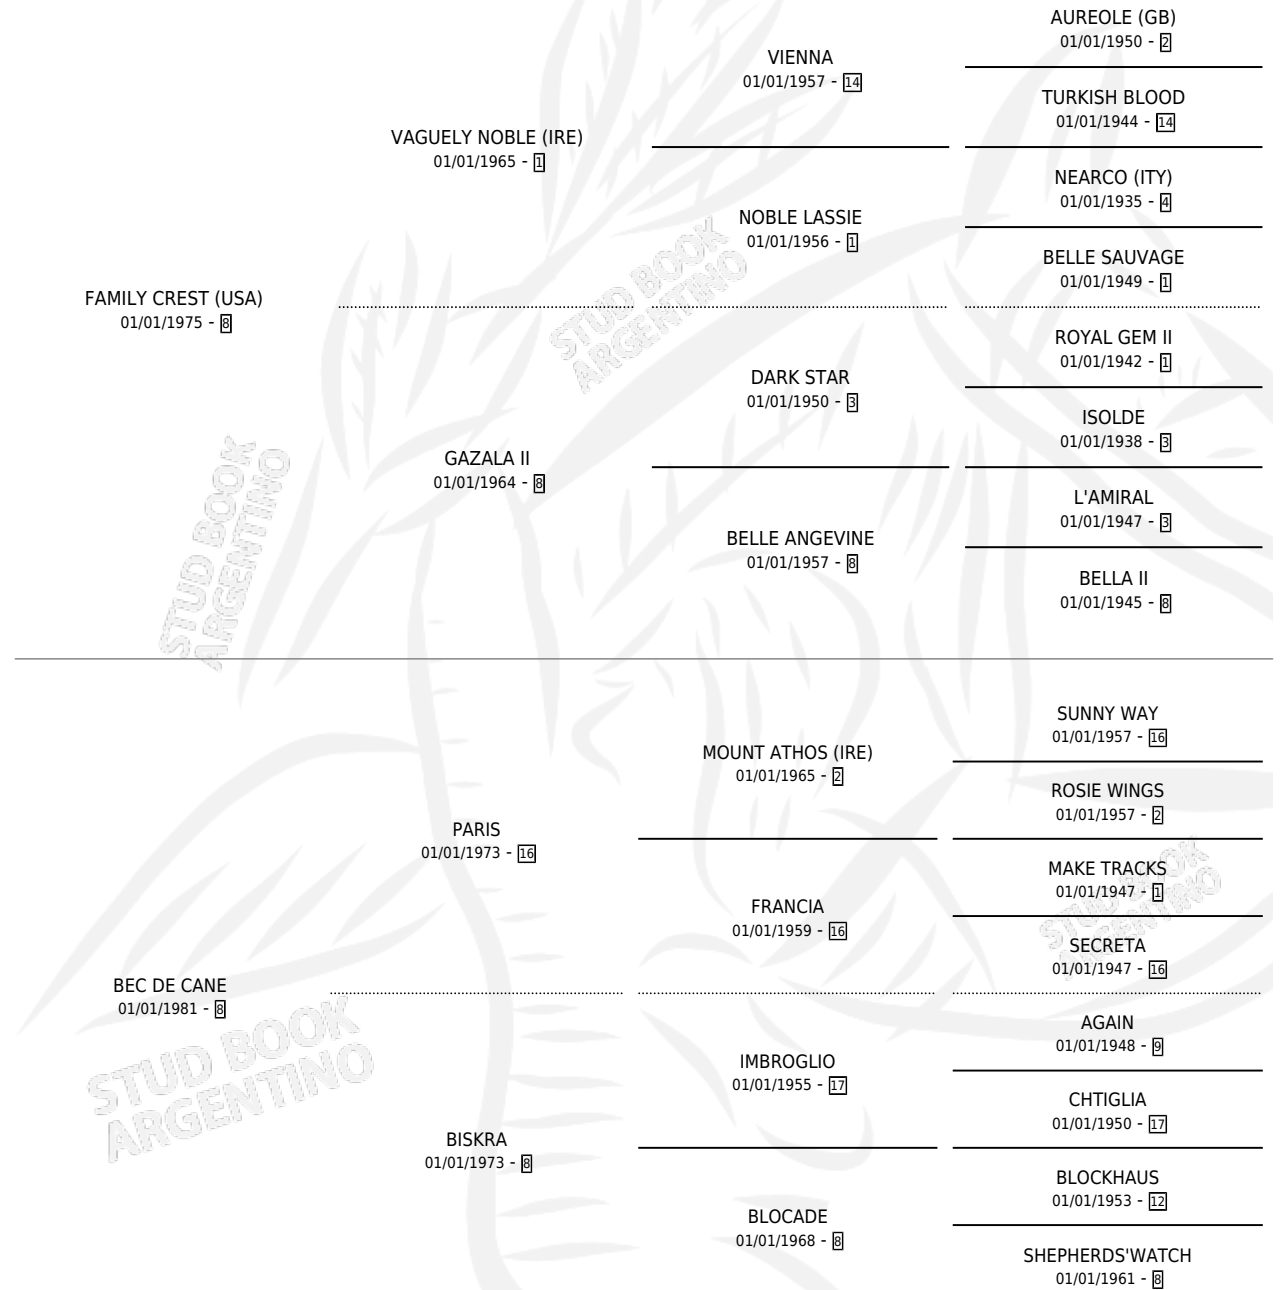

BAGATTELLE

por **FAMILY CREST (USA)** y **BEC DE CANE** por **PARIS**

Argentina · Hembra · Zaino · SP · 23/08/1988
Familia 8-f · Volumen 33

ESTADO

TIPIFICACIÓN SANGUÍNEA	✓
TIPIFICACIÓN POR ADN	✓
PASAPORTE	X
IDENTIFICACIÓN POR MICROCHIP	X
REPRODUCTOR	✓

Lugar de nacimiento: Congreve

Criador: Sin dato

~

HIJOS

	MACHOS	HEMBRAS
8 NACIERON	5	3
3 CORRIERON	3	0
1 GANARON	1	0
0 GANADORES CL	0 GANADORES GR	0 GANADORES G1

PEDIGREE