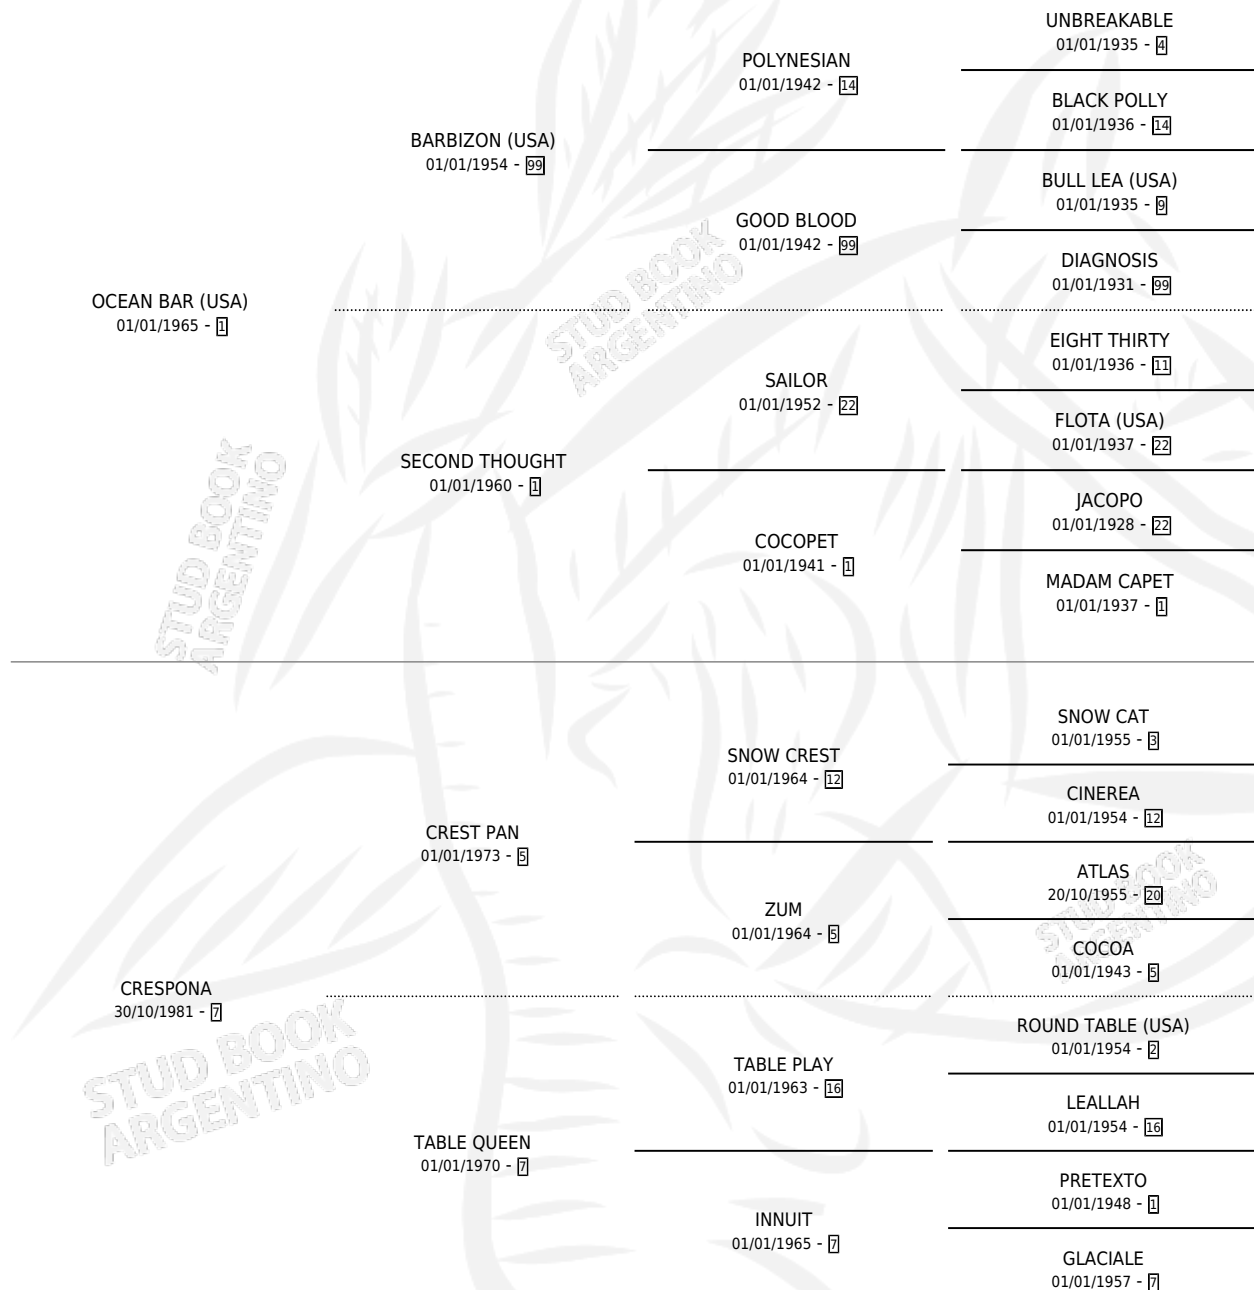

DELFINA BAR

por OCEAN BAR (USA) y CRESPONA por CREST PAN

Argentina · Hembra · Zaino Negro · SP · 20/09/1988
Familia 7-d · Volumen 33

ESTADO

TIPIFICACIÓN SANGUÍNEA	✓
TIPIFICACIÓN POR ADN	X
PASAPORTE	X
IDENTIFICACIÓN POR MICROCHIP	X
REPRODUCTOR	✓

Lugar de nacimiento: Las Marianas

Criador: Sin dato

~

HIJOS

	MACHOS	HEMBRAS
3 NACIERON	0	3
1 CORRIERON	0	1

SIN ACTUACIONES

PEDIGREE

CAMPAÑA

Solo carreras oficiales de Argentina

POR EDAD

EDAD	CC	1°	2°	3°	4°	5°	NP	CLC	CLG	CLCG1	CLGG1	IMPORTE	GANANCIA / CC
2 AÑOS	2	0	0	0	0	0	2	1	0	0	0	\$0	\$0
3 AÑOS	9	0	0	0	0	0	9	0	0	0	0	\$0	\$0
4 AÑOS	1	0	0	0	0	0	1	0	0	0	0	\$0	\$0
TOTALES	12	0	0	0	0	0	12	1	0	0	0	\$0	\$0
%		0.0%	0.0%	0.0%	0.0%	0.0%	100%	8.3%	0.0%	0.0%	0.0%		