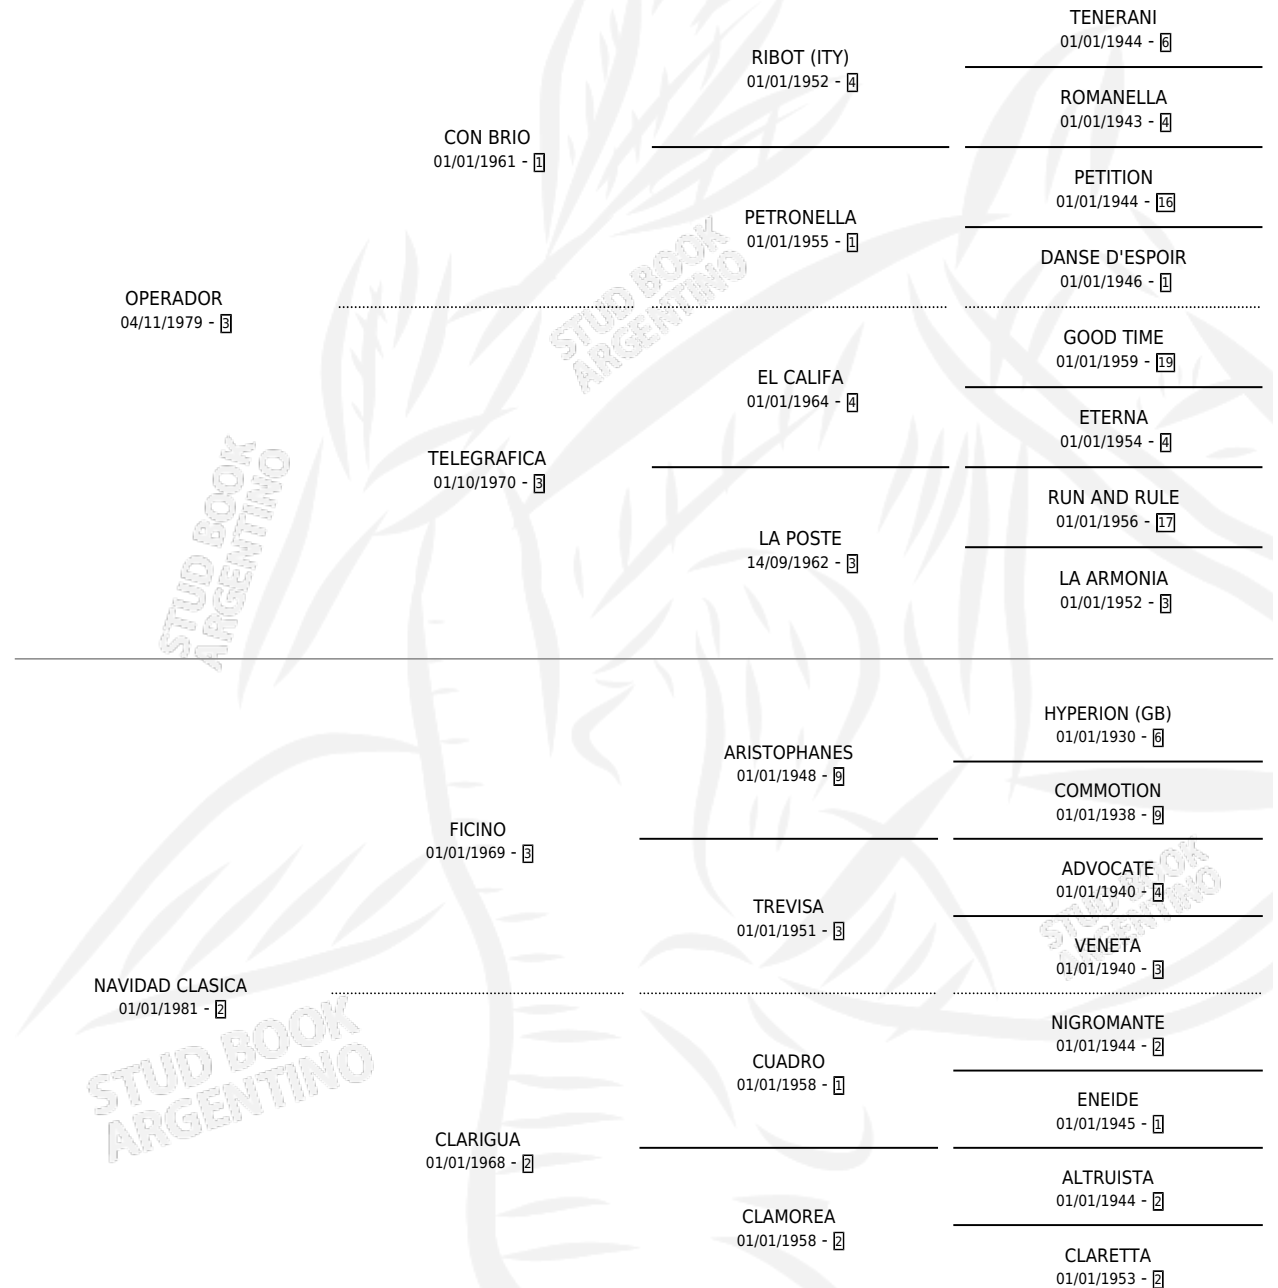

OCA NAVIDEÑA

por OPERADOR y NAVIDAD CLASICA por FICINO

Argentina · Hembra · Alazan · SP · 07/09/1988
Familia 2-g · Volumen 33

ESTADO

TIPIFICACIÓN SANGUÍNEA	✓
TIPIFICACIÓN POR ADN	X
PASAPORTE	X
IDENTIFICACIÓN POR MICROCHIP	X
REPRODUCTOR	✓

Lugar de nacimiento: La Navidad

Criador: Sin dato

PEDIGREE

S

mientos 0 / Efectividad 0.00%

PADRILLO	PRODUCTO	CRIADOR	1ER SERVICIO	ÚLTIMO SERVICIO
CARAMELIZE	∅		06/12/1993	08/12/1993
OCA NAVIDEÑA	∅		12/10/1992	16/11/1992
FOLIO NAVIDEÑO	∅		04/11/1991	04/11/1991