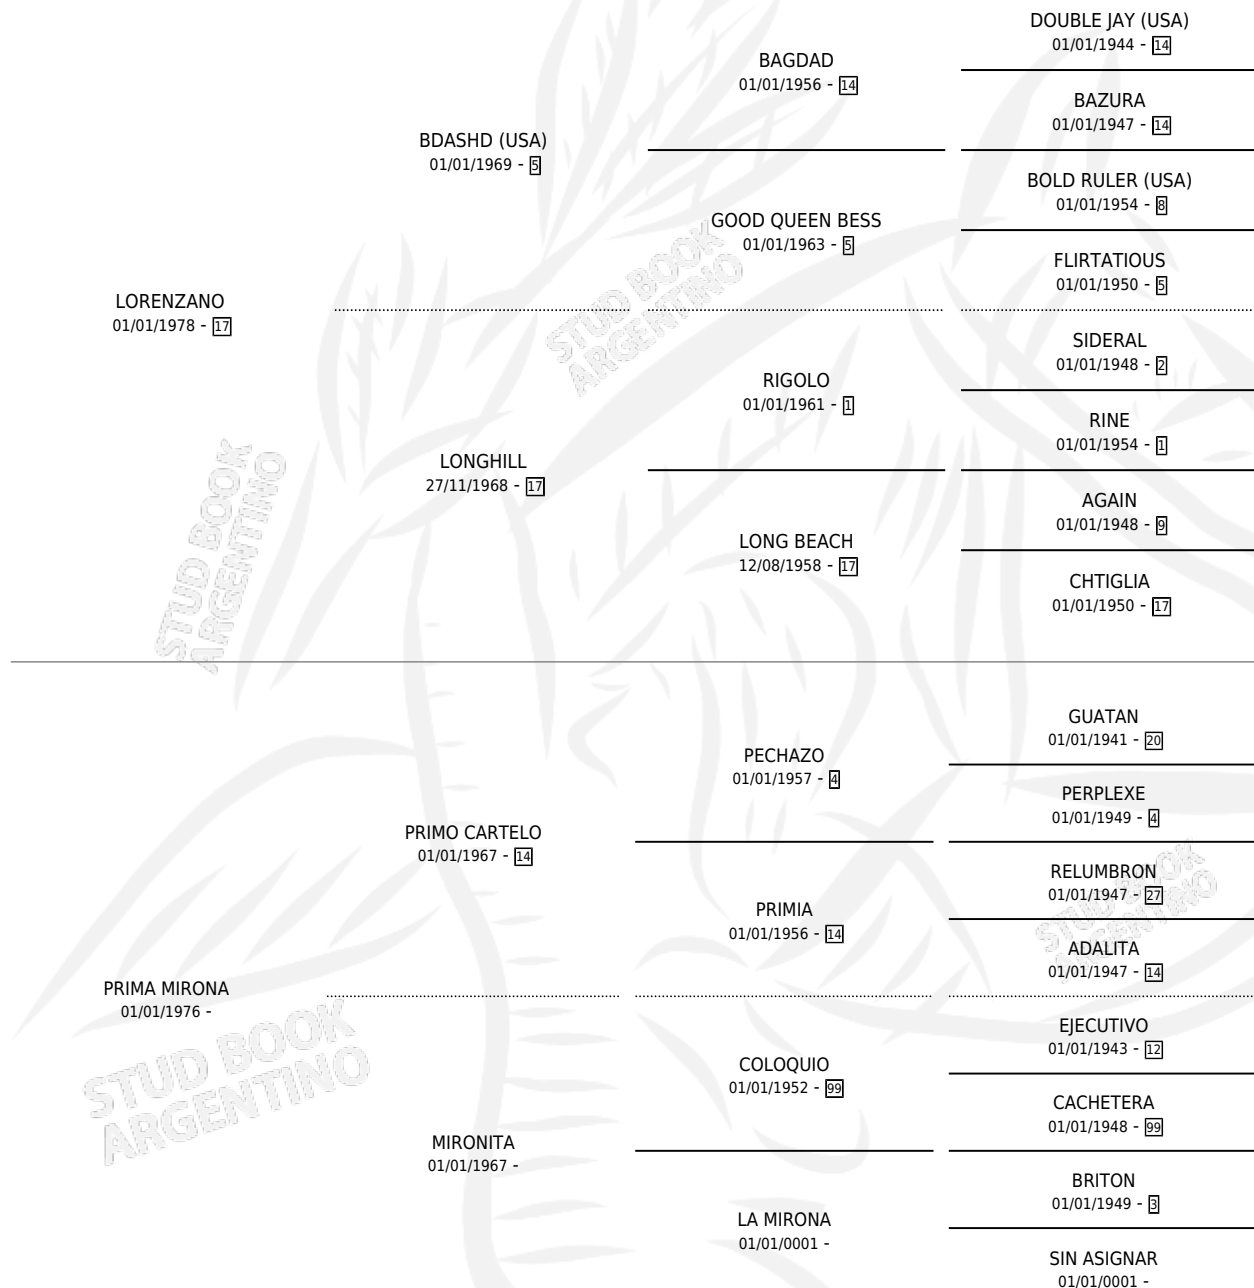

PRIMERA PRIMA

por LORENZANO y PRIMA MIRONA por PRIMO CARTELO

Argentina · Hembra · Alazan · SP · 07/09/1988
Familia · Volumen 33

ESTADO

| | |
|------------------------------|---|
| TIPIFICACIÓN SANGUÍNEA | ✓ |
| TIPIFICACIÓN POR ADN | X |
| PASAPORTE | X |
| IDENTIFICACIÓN POR MICROCHIP | X |
| REPRODUCTOR | ✓ |

Lugar de nacimiento: La Elsa
Criador: Sin dato

~

HIJOS

| | MACHOS | HEMBRAS |
|-------------|--------|---------|
| 2 NACIERON | 2 | 0 |
| 2 CORRIERON | 2 | 0 |

SIN ACTUACIONES

PEDIGREE

S

mientos 2 / Efectividad 40.00%

| PADRILLO | PRODUCTO | CRIADOR | 1ER SERVICIO | ÚLTIMO SERVICIO |
|-----------|--|----------|--------------|-----------------|
| IGUALADOR | ∅ | | 11/10/2003 | 11/11/2003 |
| IGUALADOR | PRIMERA PRIMA PRIMER AVISO (M ZD, 03/10/2003) | SIN DATO | 14/10/2002 | 16/10/2002 |
| MATUCHO | ∅ | | 14/10/2001 | 08/11/2001 |
| LORD | ∅ | | 15/12/2000 | 19/12/2000 |
| LORD | PRIMO LORD (M Z, 15/10/2000) | SIN DATO | 21/10/1999 | 23/10/1999 |