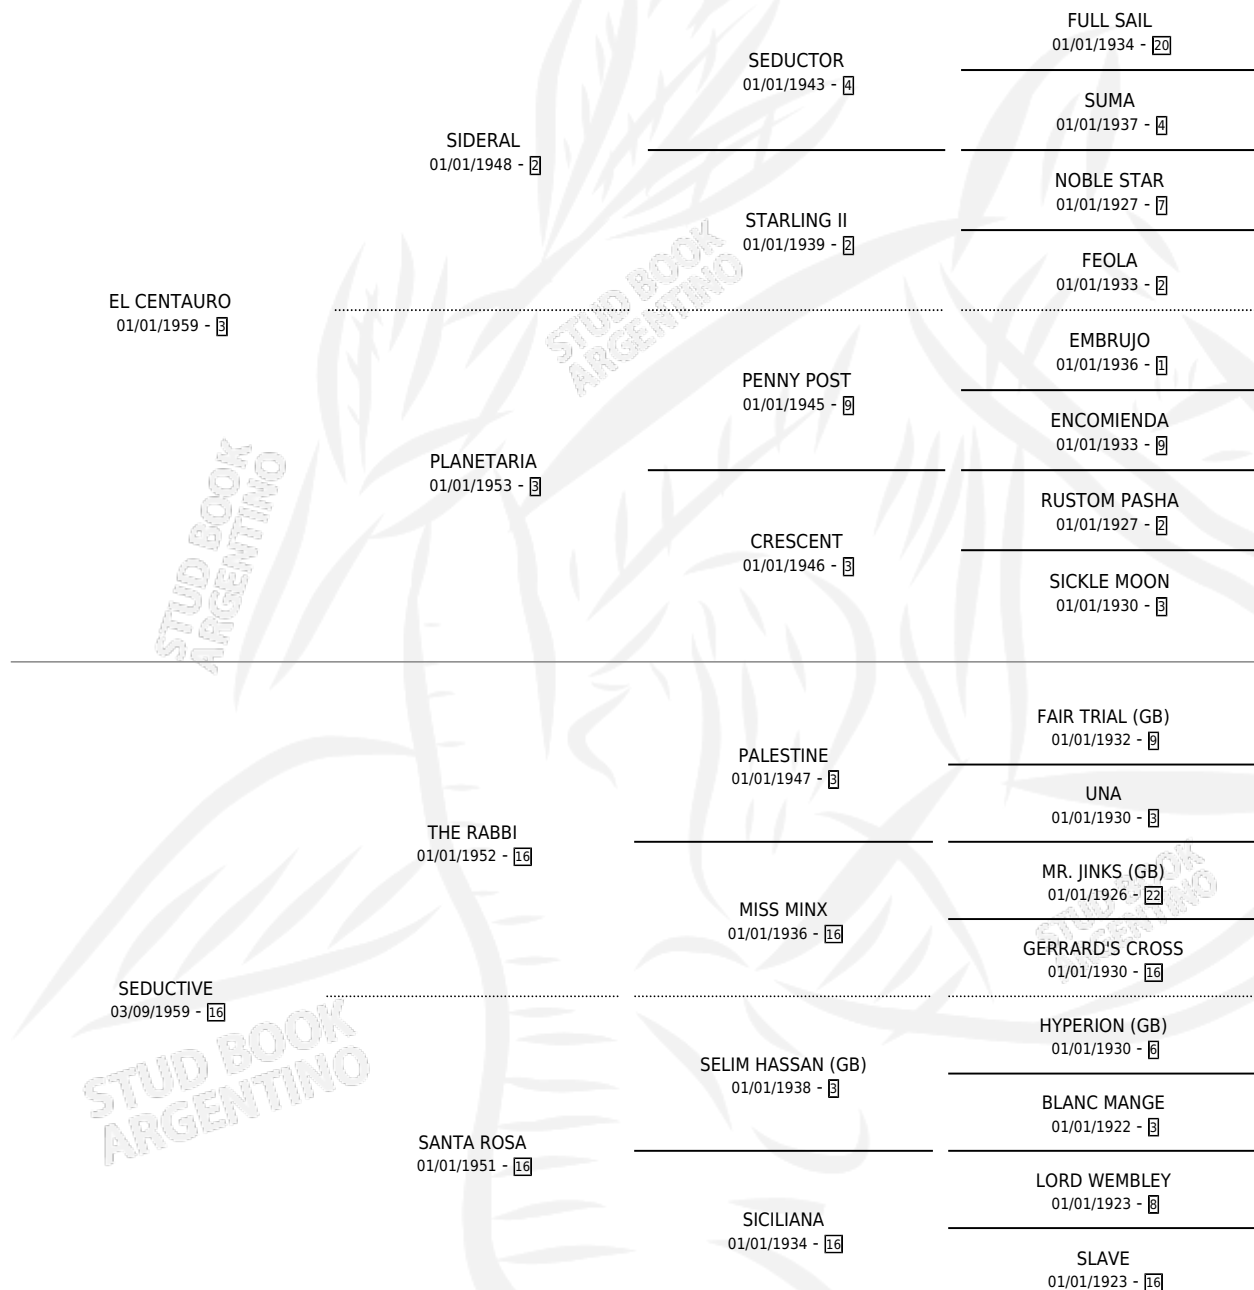

SIGNORE

por **EL CENTAURO** y **SEDUCTIVE** por **THE RABBI**

Argentina · Macho · Zaino Colorado · SP · 14/08/1970
Familia 16-e · Volumen 27

ESTADO

TIPIFICACIÓN SANGUÍNEA	X
TIPIFICACIÓN POR ADN	X
PASAPORTE	X
IDENTIFICACIÓN POR MICROCHIP	X
REPRODUCTOR	✓

Lugar de nacimiento: Campo particular

Criador: Sin dato

~

HIJOS

	MACHOS	HEMBRAS
12 NACIERON	2	10
8 CORRIERON	2	6
8 GANARON	2	6

0	0	0
GANADORES CL	GANADORES GR	GANADORES G1

PEDIGREE

SERVICIOS PADRILLO