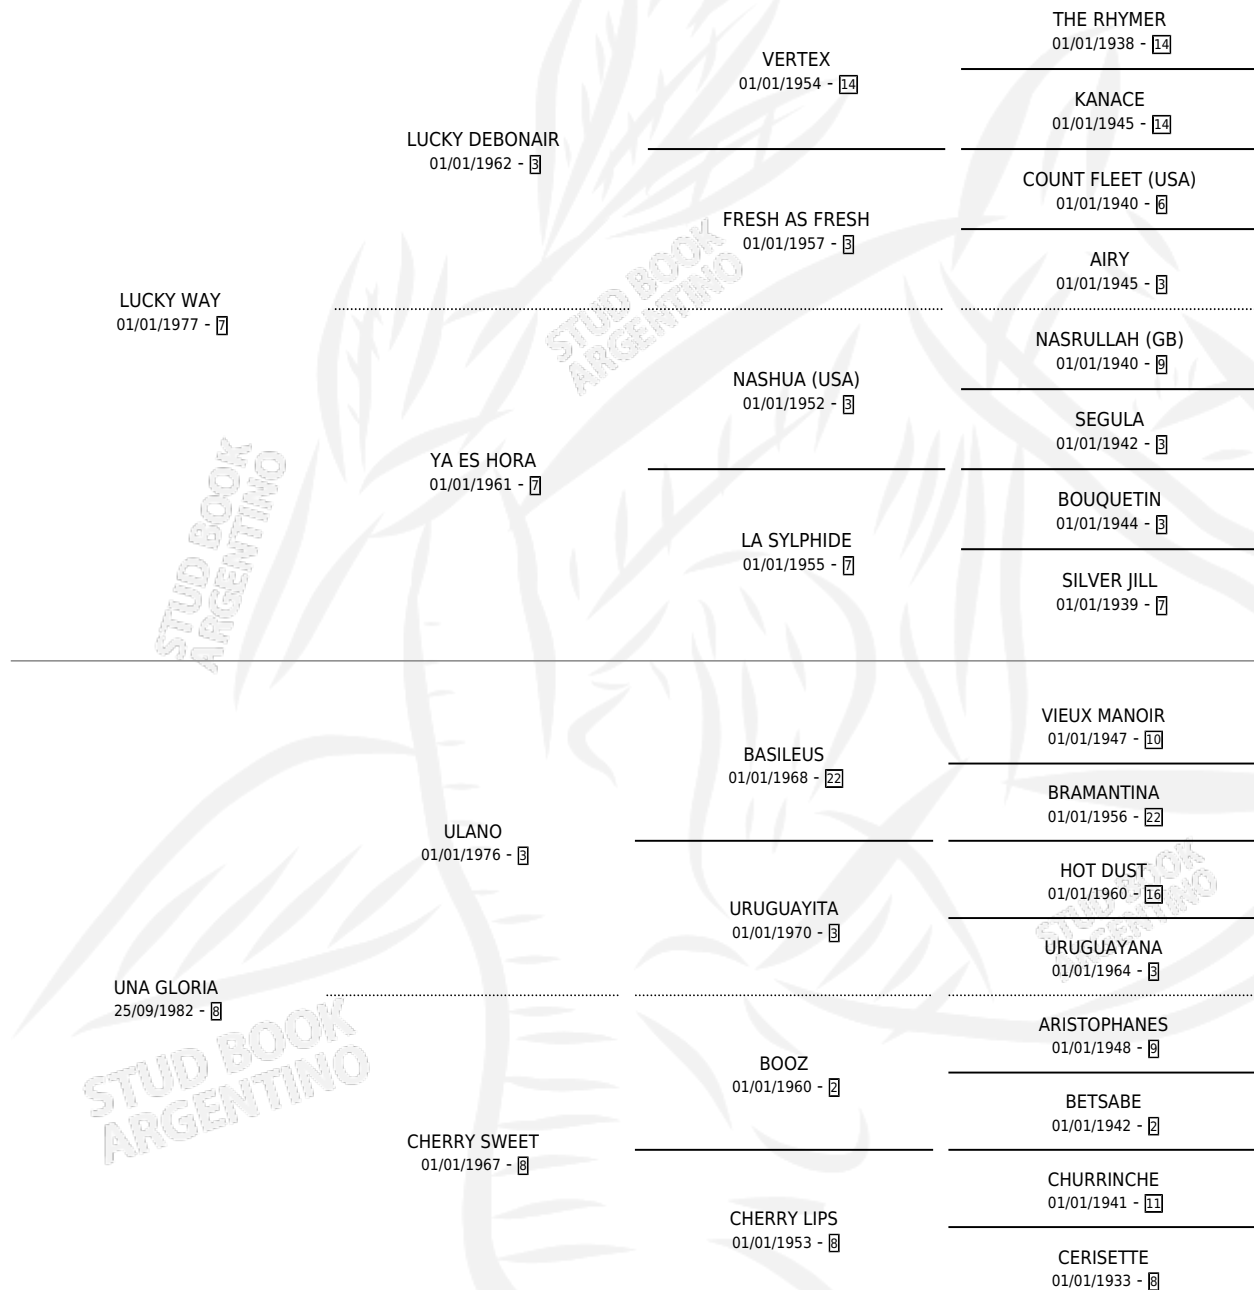

LUCKY NACHO

por LUCKY WAY y UNA GLORIA por ULANO

Argentina · Macho · Alazan Tostado · SP · 05/09/1988
Familia 8-j · Volumen 33

ESTADO

TIPIFICACIÓN SANGUÍNEA	X
TIPIFICACIÓN POR ADN	X
PASAPORTE	X
IDENTIFICACIÓN POR MICROCHIP	X
REPRODUCTOR	X

Lugar de nacimiento: Don Santiago

Criador: Sin dato

PEDIGREE

CAMPAÑA

Solo carreras oficiales de Argentina

POR EDAD

EDAD	CC	1°	2°	3°	4°	5°	NP	CLC	CLG	CLCG1	CLGG1	IMPORTE	GANANCIA / CC
3 AÑOS	1	0	0	0	0	0	1	0	0	0	0	\$0	\$0
4 AÑOS	12	2	1	0	1	1	7	0	0	0	0	\$0	\$0
5 AÑOS	8	1	0	0	0	2	5	0	0	0	0	\$0	\$0
TOTALES	21	3	1	0	1	3	13	0	0	0	0	\$0	\$0
%		14.3%	4.8%	0.0%	4.8%	14.3%	61.9%	0.0%	0.0%	0.0%	0.0%		

Ganador de 3 carreras en San Isidro y La Plata, a los 4 y 5 años.

POR DISTANCIA

HIPODROMO	CC	1°	2°	3°	4°	5°	NP	CLC	CLG	CLCG1	CLGG1	IMPORTE
LA PLATA	14	2	0	0	0	3	9	0	0	0	0	\$0
1400 MTS	2	0	0	0	0	0	2	0	0	0	0	\$0
1200 MTS	6	1	0	0	0	2	3	0	0	0	0	\$0
1100 MTS	6	1	0	0	0	1	4	0	0	0	0	\$0
SAN ISIDRO	6	1	1	0	1	0	3	0	0	0	0	\$0
1200 MTS	5	1	1	0	1	0	2	0	0	0	0	\$0
1000 MTS	1	0	0	0	0	0	1	0	0	0	0	\$0
PALERMO	1	0	0	0	0	0	1	0	0	0	0	\$0
1300 MTS	1	0	0	0	0	0	1	0	0	0	0	\$0