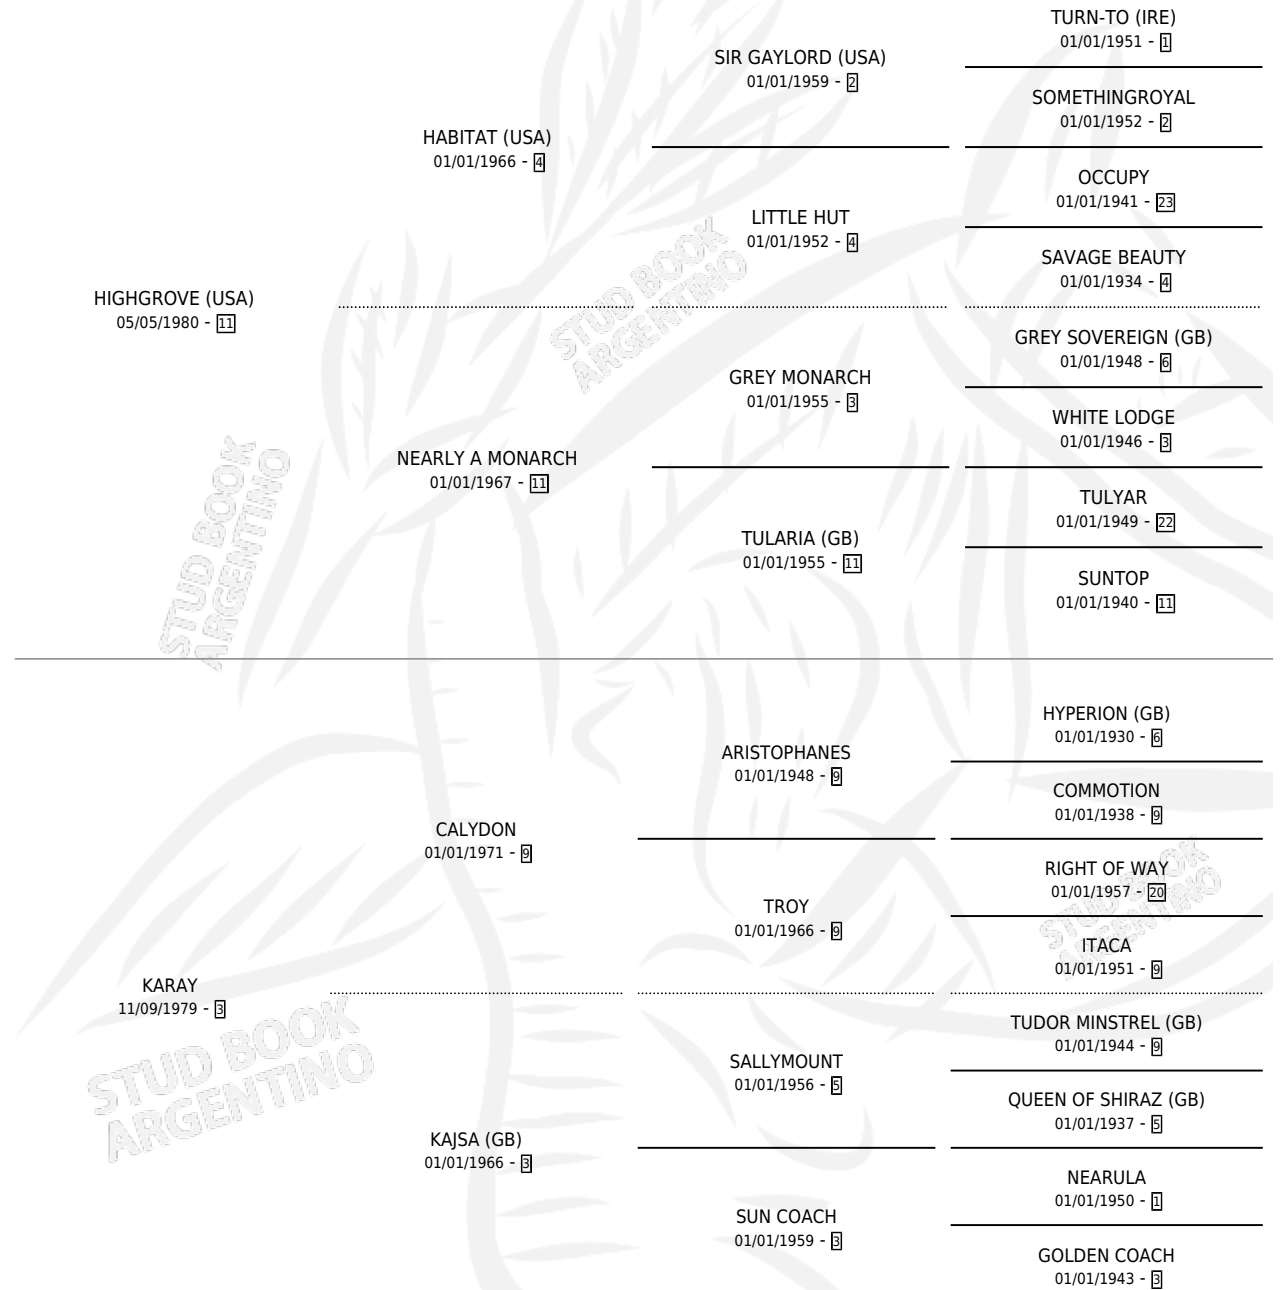

RAZZOLI

por **HIGHGROVE (USA)** y **KARAY** por **CALYDON**

Argentina · Macho · Alazan · SP · 19/08/1988
Familia 3-m · Volumen 33

ESTADO

TIPIFICACIÓN SANGUÍNEA	X
TIPIFICACIÓN POR ADN	X
PASAPORTE	X
IDENTIFICACIÓN POR MICROCHIP	X
REPRODUCTOR	X

Lugar de nacimiento: El Cacique

Criador: Sin dato

PEDIGREE

RAZZOLI

Datos oficiales del Stud Book Argentino

Documento generado el 09/06/2026

studbook.org.ar