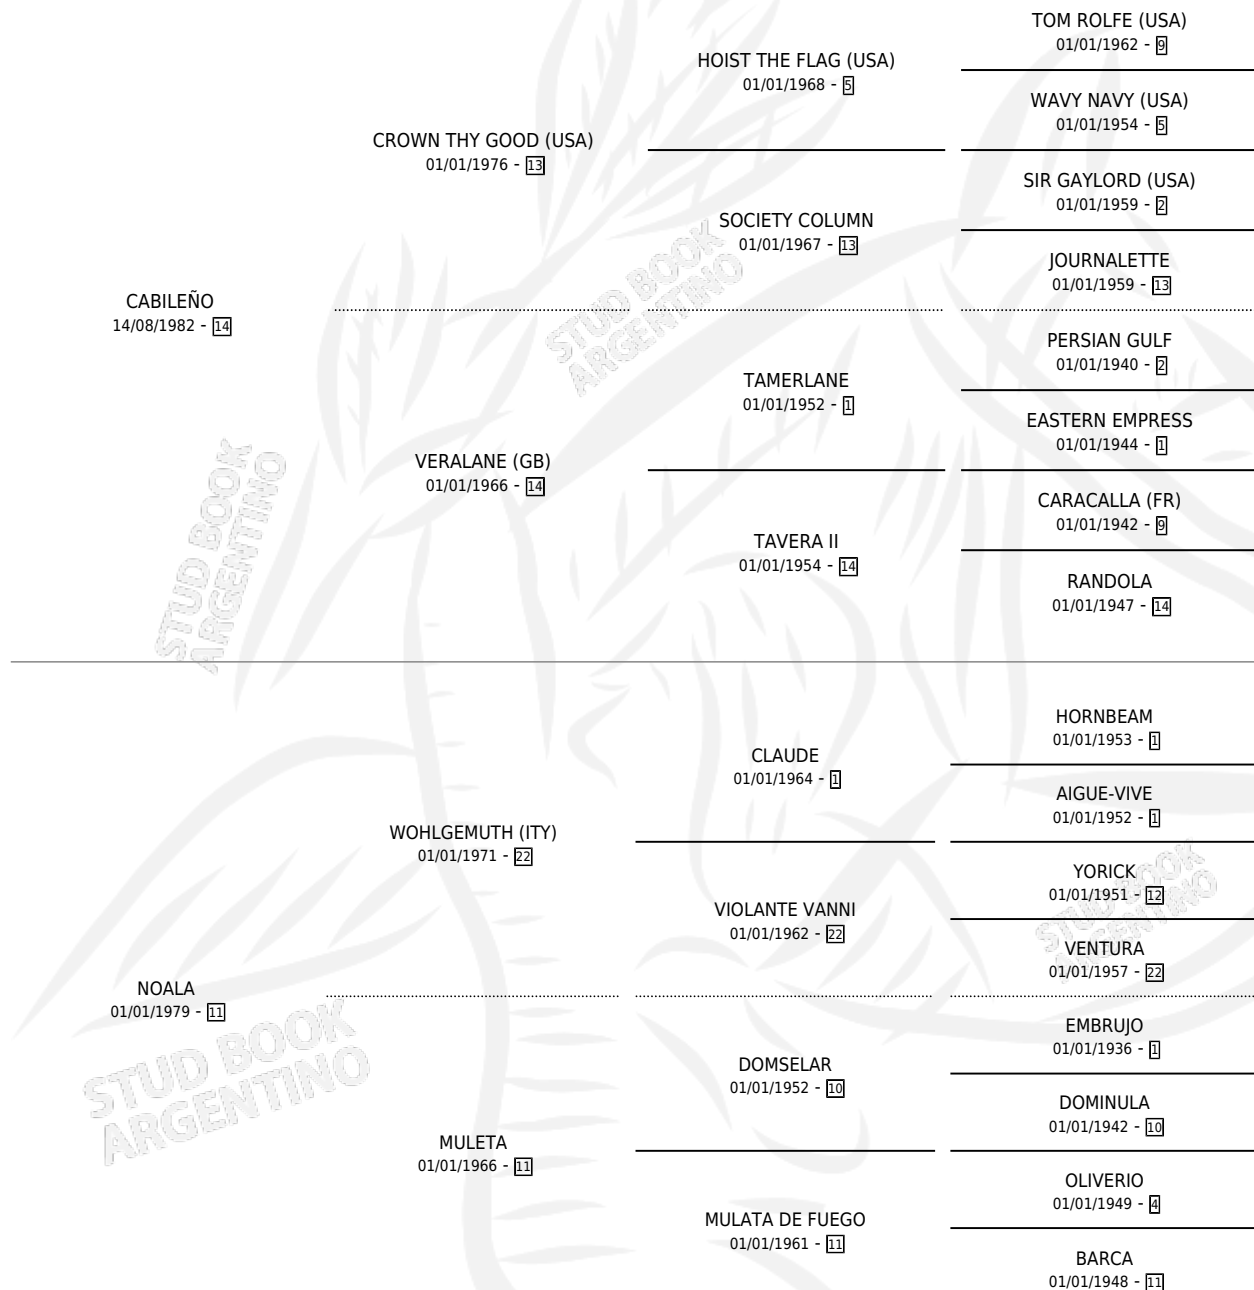

NO CABE

por **CABILEÑO** y **NOALA** por **WOHLGEMUTH (ITY)**

Argentina · Hembra · Zaino Doradillo · SP · 09/09/1988
Familia 11 · Volumen 33

ESTADO

| | |
|------------------------------|---|
| TIPIFICACIÓN SANGUÍNEA | X |
| TIPIFICACIÓN POR ADN | X |
| PASAPORTE | X |
| IDENTIFICACIÓN POR MICROCHIP | X |
| REPRODUCTOR | ✓ |

Lugar de nacimiento: Santo Stefano

Criador: Sin dato

PEDIGREE

S

mientos 0 / Efectividad 0.00%

PADRILLO

PRODUCTO

CRIADOR