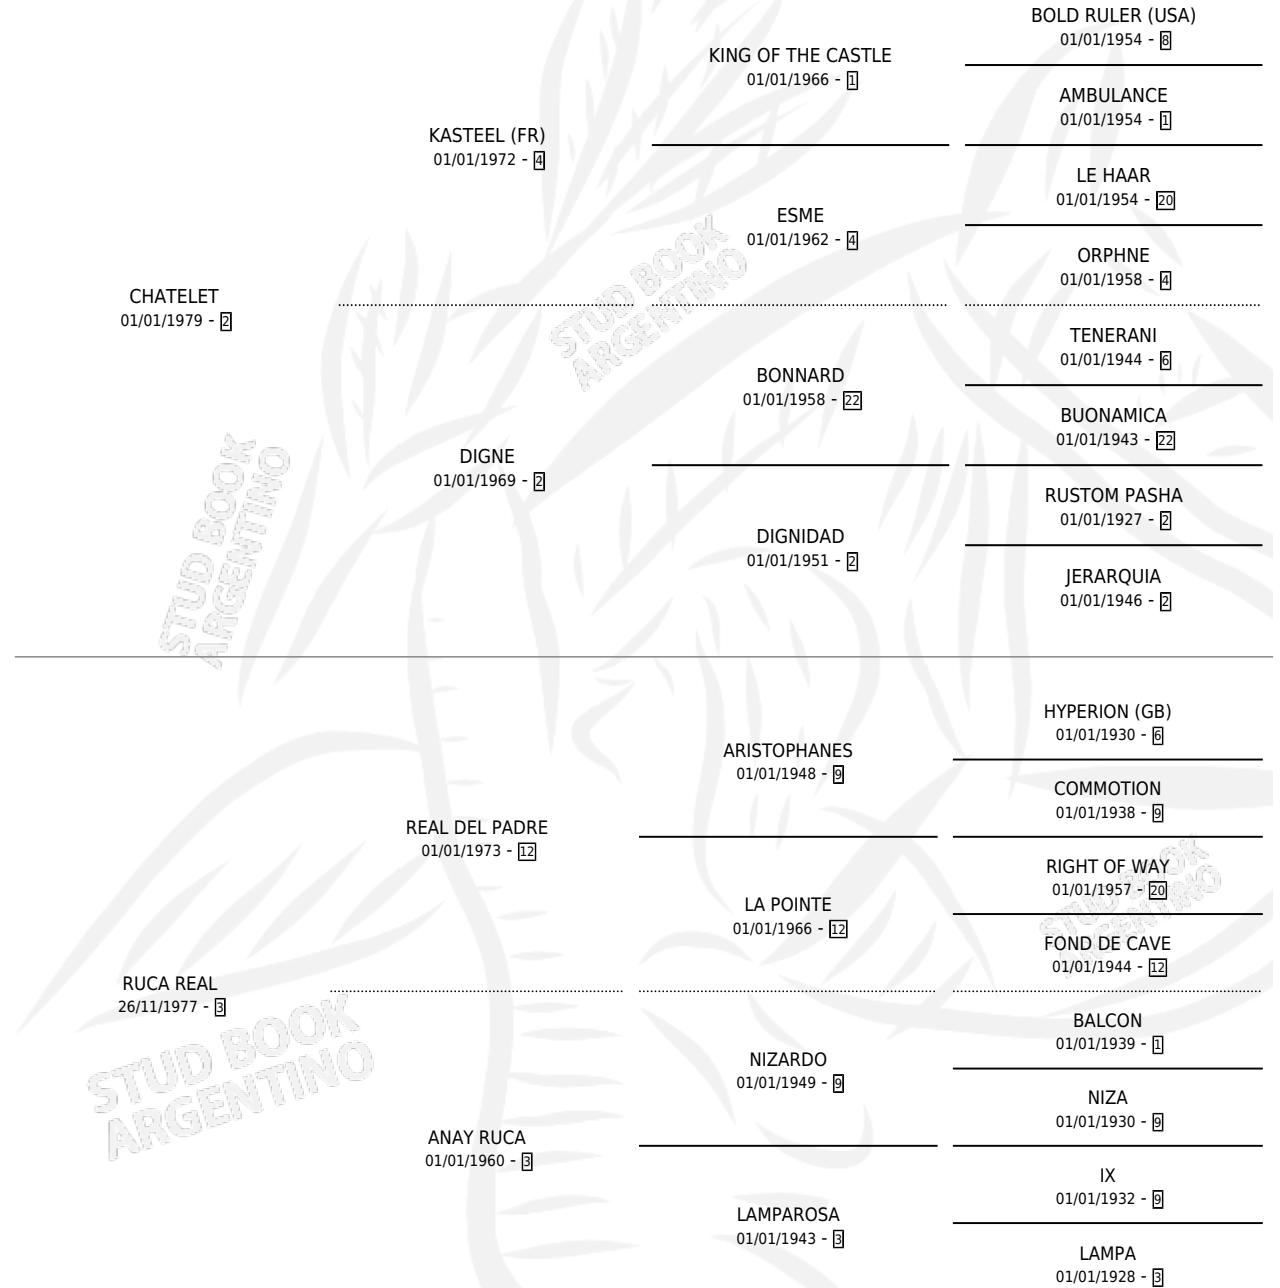

LA CHACOTA

por CHATELET y RUCA REAL por REAL DEL PADRE

Argentina · Hembra · Alazan · SP · 21/09/1988
Familia 3 · Volumen 33

ESTADO

TIPIFICACIÓN SANGUÍNEA	X
TIPIFICACIÓN POR ADN	X
PASAPORTE	X
IDENTIFICACIÓN POR MICROCHIP	X
REPRODUCTOR	X

Lugar de nacimiento: Alborada

Criador: Alborada

PEDIGREE

LA CHACOTA

Datos oficiales del Stud Book Argentino

Documento generado el 04/05/2026

studbook.org.ar