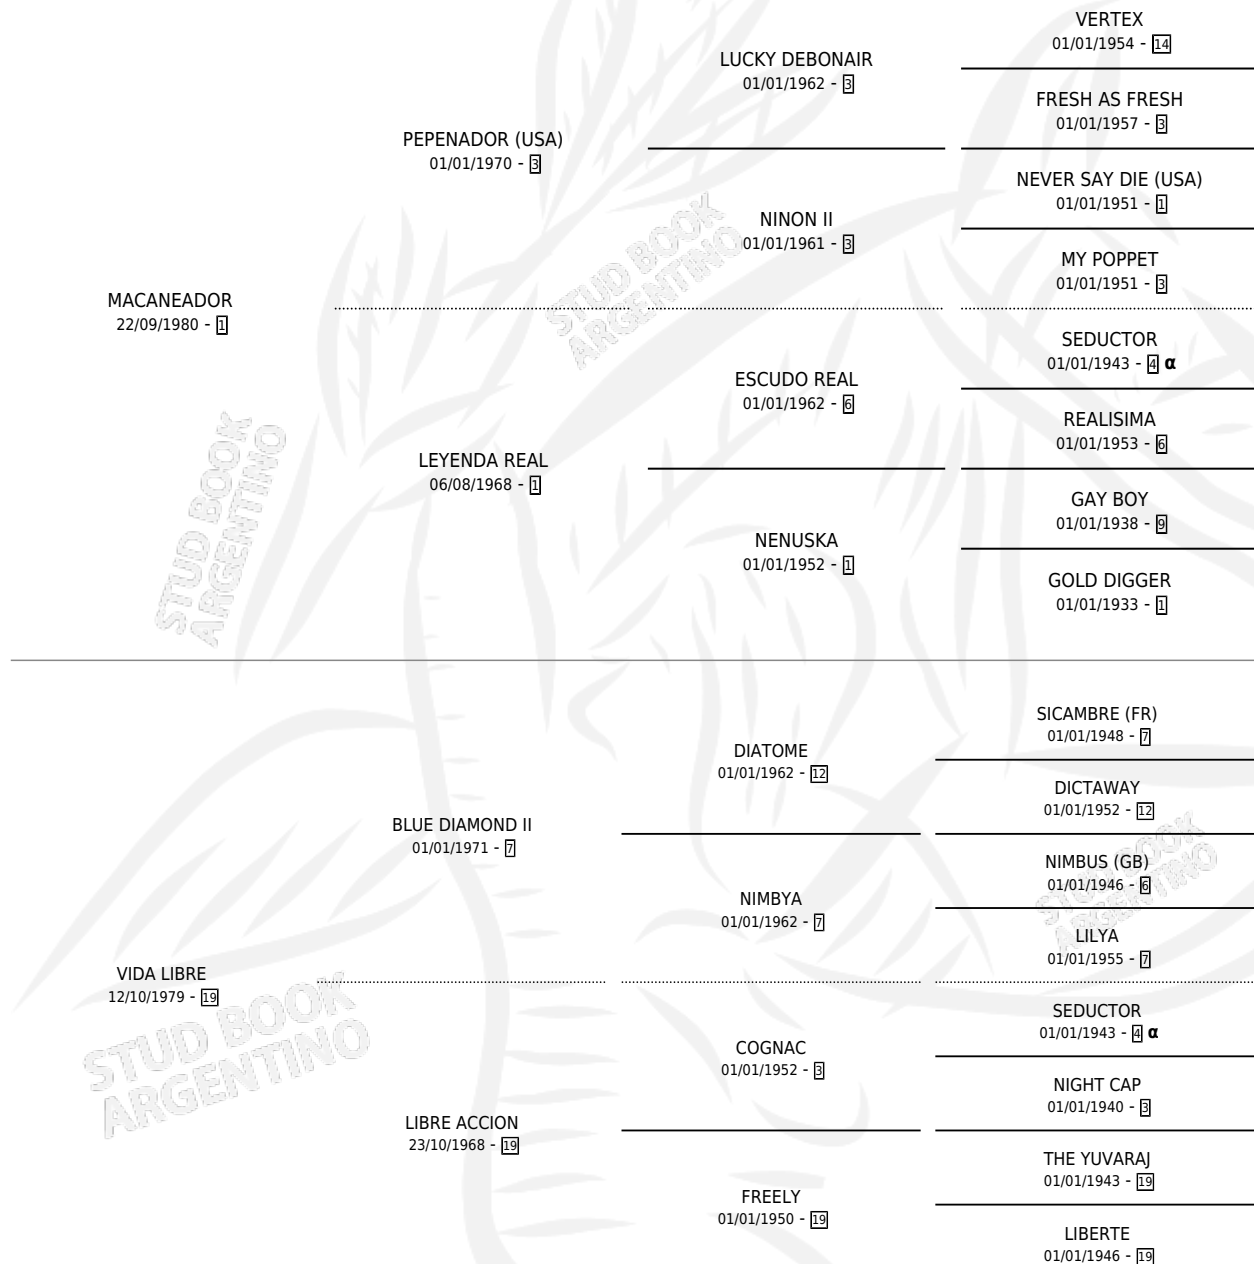

MANDATARIA

por **MACANEADOR** y **VIDA LIBRE** por **BLUE DIAMOND II**

Argentina · Hembra · Zaino · SP · 27/09/1988
Familia 99 · Volumen 33

ESTADO

TIPIFICACIÓN SANGUÍNEA	✓
TIPIFICACIÓN POR ADN	X
PASAPORTE	X
IDENTIFICACIÓN POR MICROCHIP	X
REPRODUCTOR	✓

Lugar de nacimiento: Alborada
Criador: Alborada

~

HIJOS

	MACHOS	HEMBRAS
7 NACIERON	4	3
3 CORRIERON	2	1
2 GANARON	1	1
0 GANADORES CL	0 GANADORES GR	0 GANADORES G1

PEDIGREE

INBREEDING : α

CAMPAÑA

Solo carreras oficiales de Argentina

SERVICIOS

Servicios **11** / Nacimientos **7** / Efectividad **63.64%**

PADRILLO	PRODUCTO	CRIADOR	1ER SERVICIO	ÚLTIMO SERVICIO
DON JUAN TAG	∅		31/08/2003	31/08/2003
DON JUAN TAG	JUAN CAPAZ (M AT, 06/08/2003)	ALBORADA	07/08/2002	07/08/2002
DON JUAN TAG	MISS MANDONA (H ZD, 25/09/2001)	ALBORADA	09/08/2000	10/10/2000
ATLANTIC EXIT (USA)	ABRIGADITA (H Z, 29/07/2000) •MURIÓ EL 31/08/2015•	ALBORADA	11/08/1999	11/08/1999
DREAM FITZ	∅		06/08/1998	29/10/1998
ATLANTIC EXIT (USA)	∅		14/09/1997	16/11/1997
ATLANTIC EXIT (USA)	SOÑADO EXIT (M Z, 05/09/1997)	ALBORADA	03/09/1996	25/09/1996
MAS VALIENTE	MAS ESPLENDOROSA (H A, 22/08/1996) •MURIÓ EL 31/08/2015•	ALBORADA	22/09/1995	22/09/1995
FOGONAZO PRESS	FOGON CASTENSE (M A, 10/09/1995) •MURIÓ EL 31/08/2015•	ALBORADA	19/08/1994	02/10/1994
FOGONAZO PRESS	BOLSERO PRESS (M Z, 10/08/1994) •MURIÓ EL 11/07/2012•	ALBORADA	02/09/1993	02/09/1993
MAS VALIENTE	∅		13/08/1992	06/10/1992