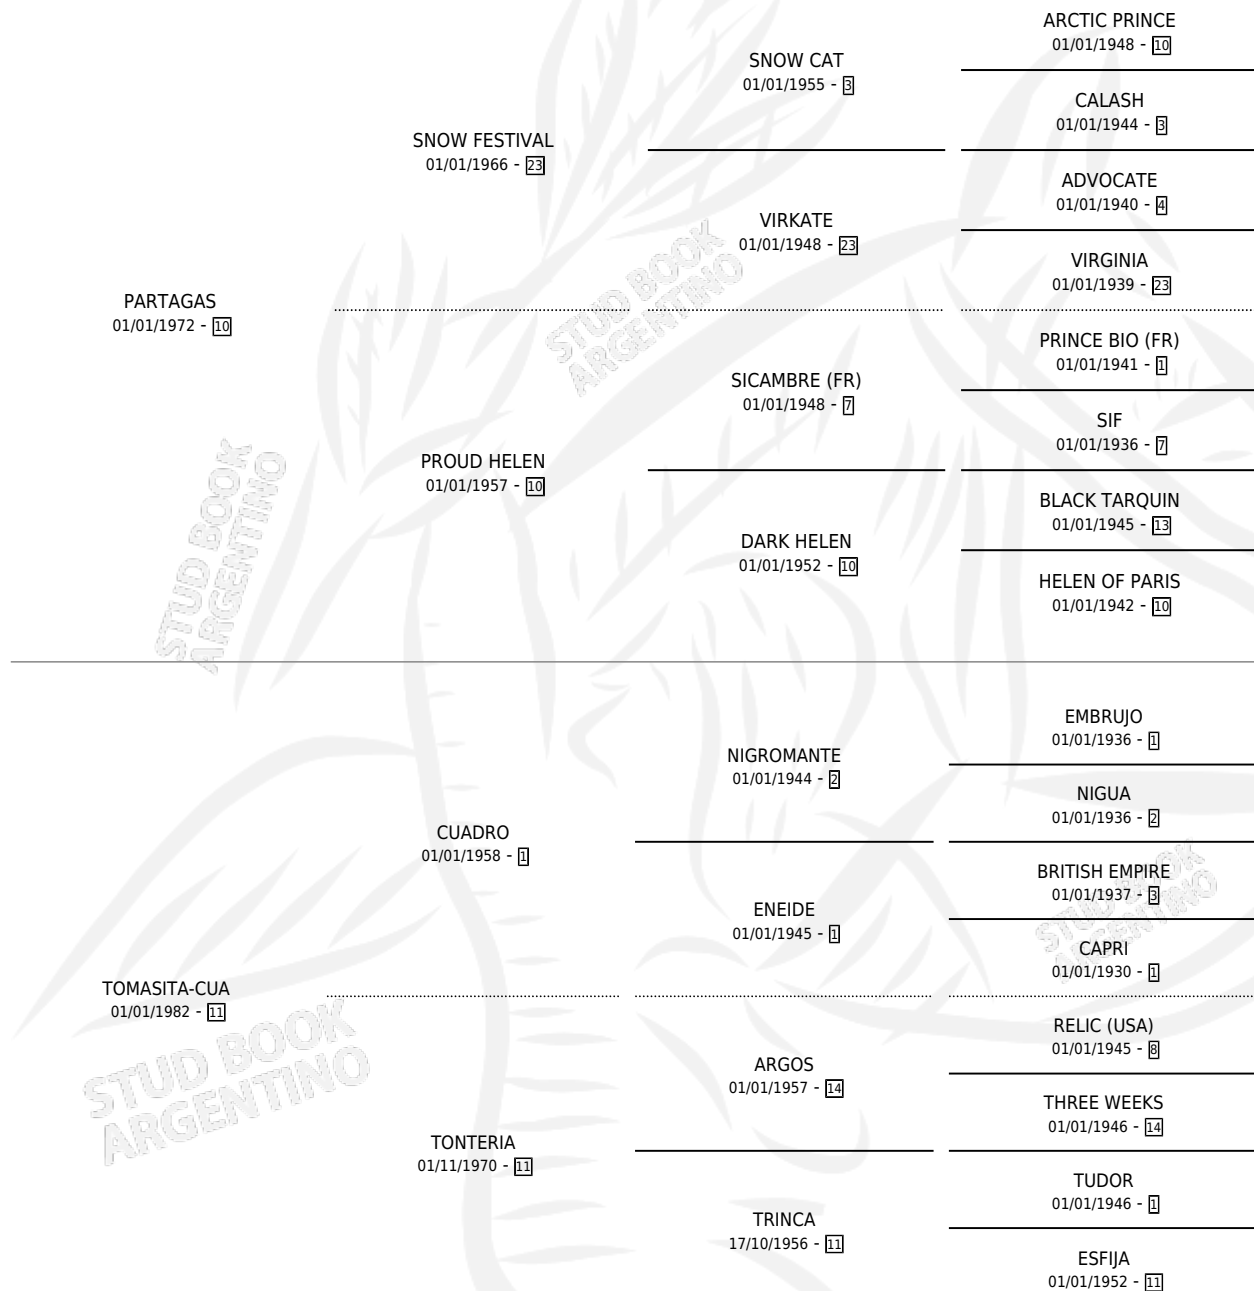

Lugar de nacimiento: Tres Pinos

Criador: Sin dato

~

HIJOS

	MACHOS	HEMBRAS
3 NACIERON	0	3
SIN ACTUACIONES		

PEDIGREE

CAMPAÑA

Solo carreras oficiales de Argentina