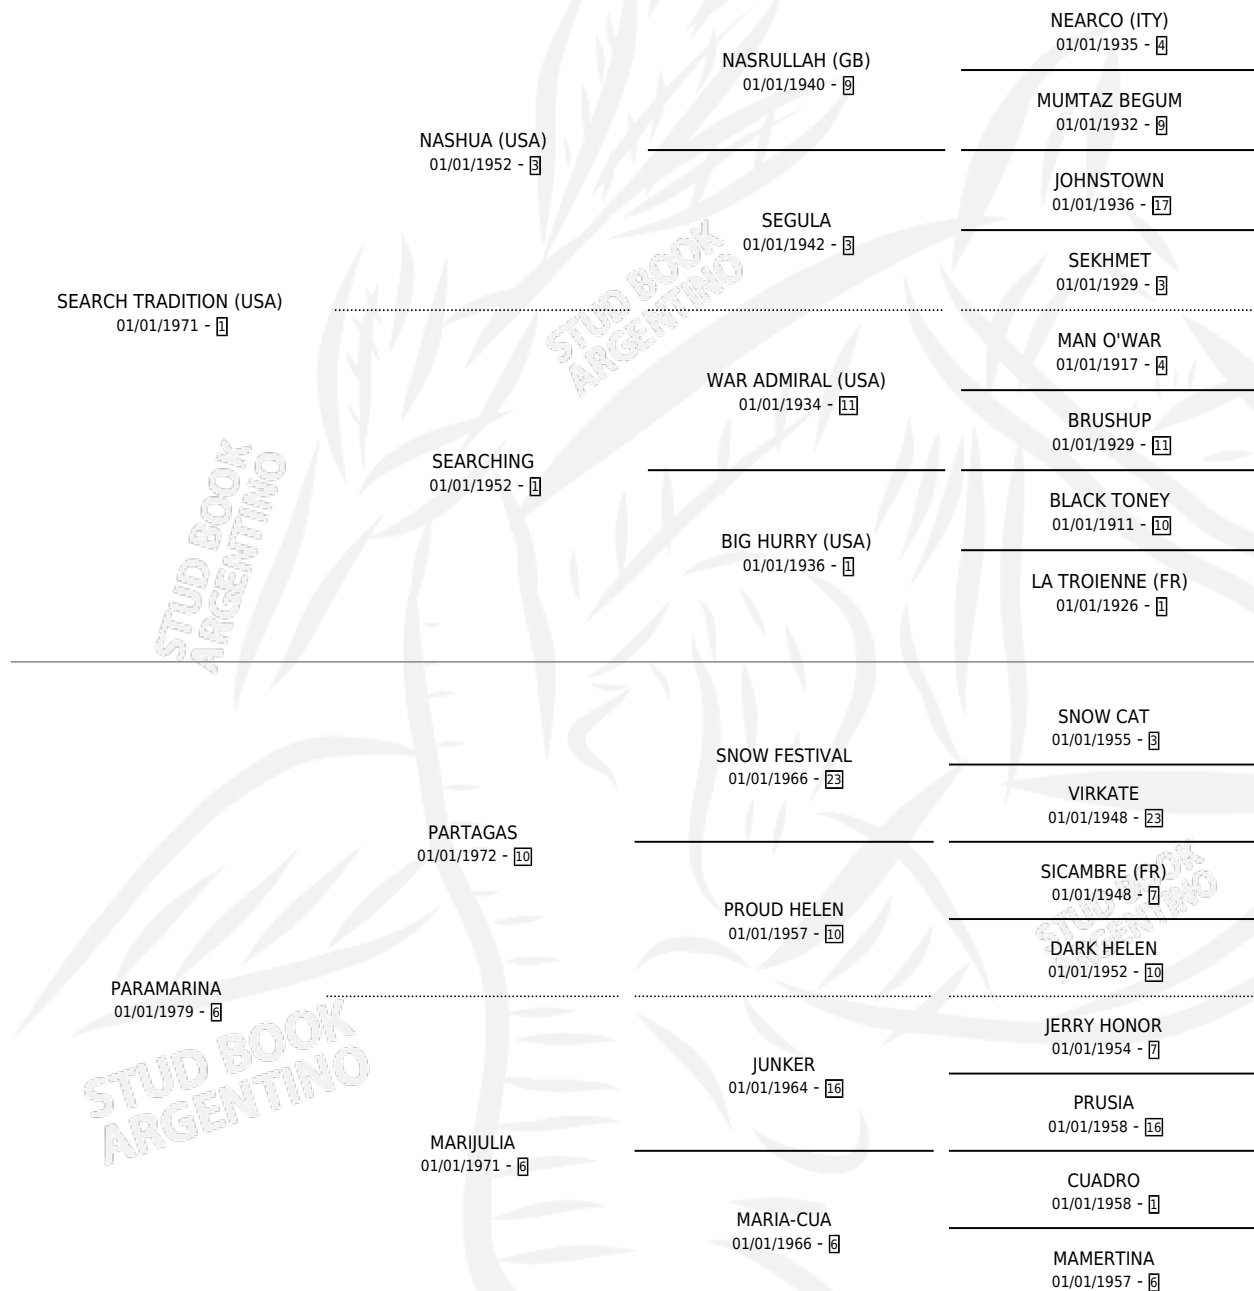

SEARCH MARINA

por **SEARCH TRADITION (USA)** y **PARAMARINA** por **PARTAGAS**

Argentina · Hembra · Zaino Doradillo · SP · 16/09/1988
Familia 6-e · Volumen 33

ESTADO

TIPIFICACIÓN SANGUÍNEA	✓
TIPIFICACIÓN POR ADN	X
PASAPORTE	X
IDENTIFICACIÓN POR MICROCHIP	X
REPRODUCTOR	✓

Lugar de nacimiento: Tres Pinos

Criador: Sin dato

~

HIJOS

	MACHOS	HEMBRAS
3 NACIERON	3	0
1 CORRIERON	1	0

SIN ACTUACIONES

PEDIGREE

CAMPAÑA

Solo carreras oficiales de Argentina

POR EDAD

EDAD	CC	1°	2°	3°	4°	5°	NP	CLC	CLG	CLCG1	CLGG1	IMPORTE	GANANCIA / CC
3 AÑOS	7	1	1	0	2	0	3	0	0	0	0	\$0	\$0
TOTALES	7	1	1	0	2	0	3	0	0	0	0	\$0	\$0
%		14.3%	14.3%	0.0%	28.6%	0.0%	42.9%	0.0%	0.0%	0.0%	0.0%		