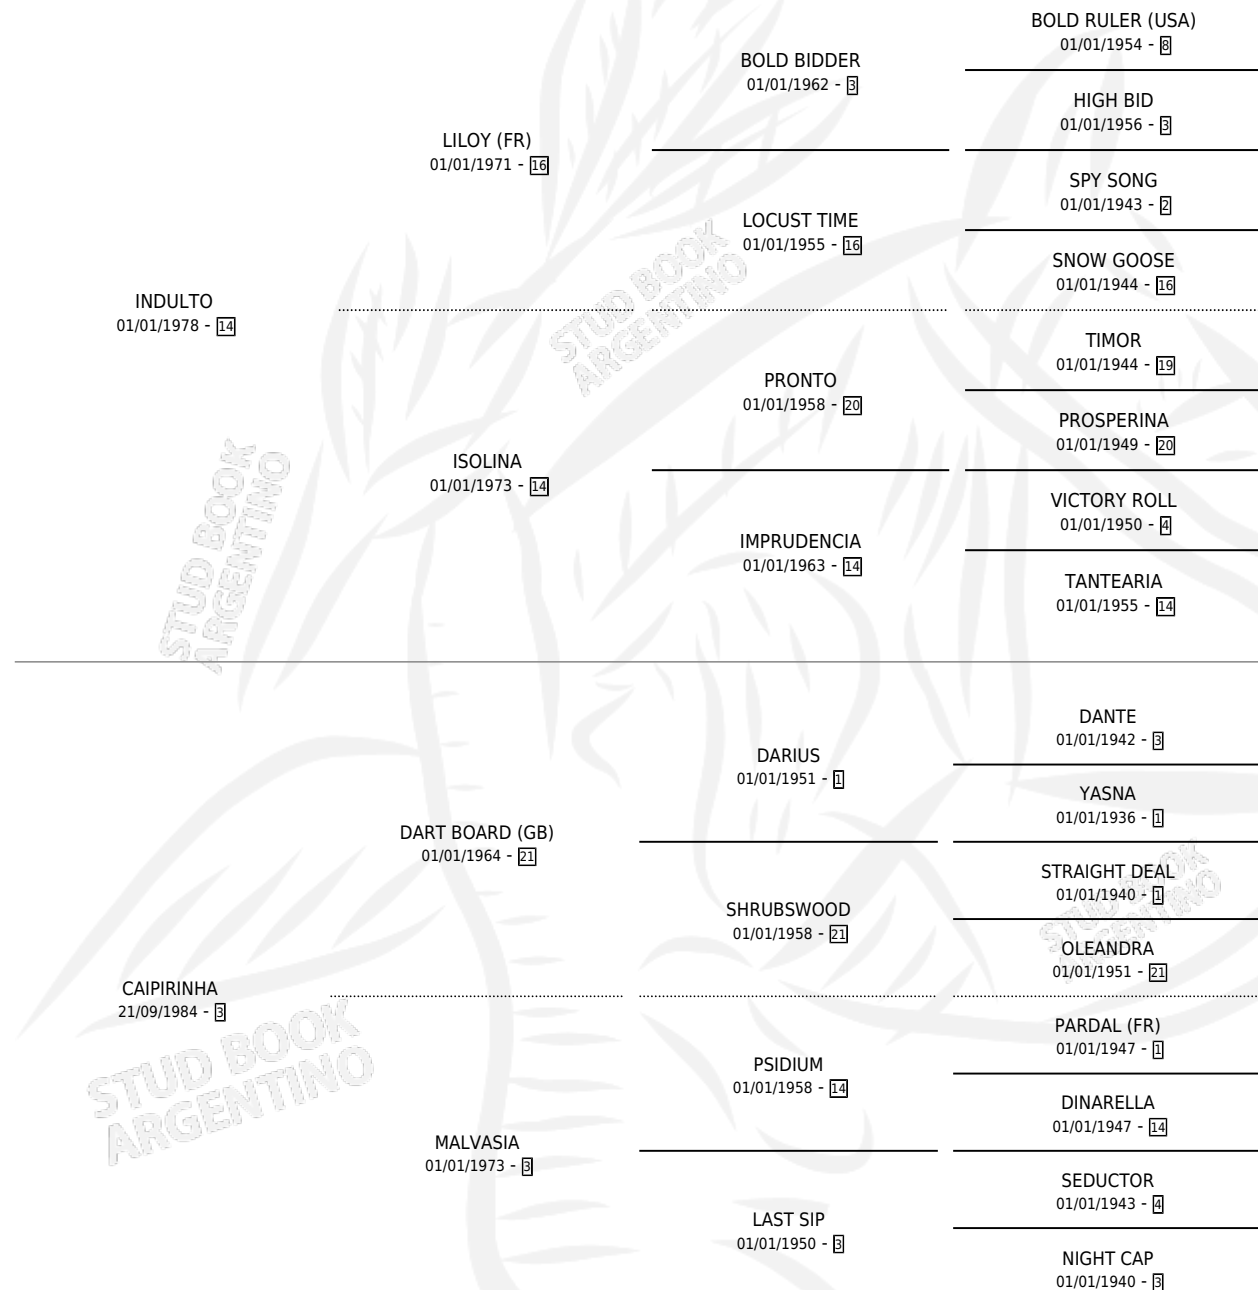

LA CACHAZA

por **INDULTO** y **CAIPIRINHA** por **DART BOARD (GB)**

Argentina · Hembra · Alazan · SP · 20/09/1988
Familia 3-e · Volumen 33

ESTADO

TIPIFICACIÓN SANGUÍNEA	✓
TIPIFICACIÓN POR ADN	✓
PASAPORTE	X
IDENTIFICACIÓN POR MICROCHIP	X
REPRODUCTOR	✓

Lugar de nacimiento: Tres Pinos

Criador: Sin dato

~

HIJOS

	MACHOS	HEMBRAS
6 NACIERON	3	3
1 CORRIERON	0	1
1 GANARON	0	1
0 GANADORES CL	0 GANADORES GR	0 GANADORES G1

PEDIGREE

CAMPAÑA

Solo carreras oficiales de Argentina