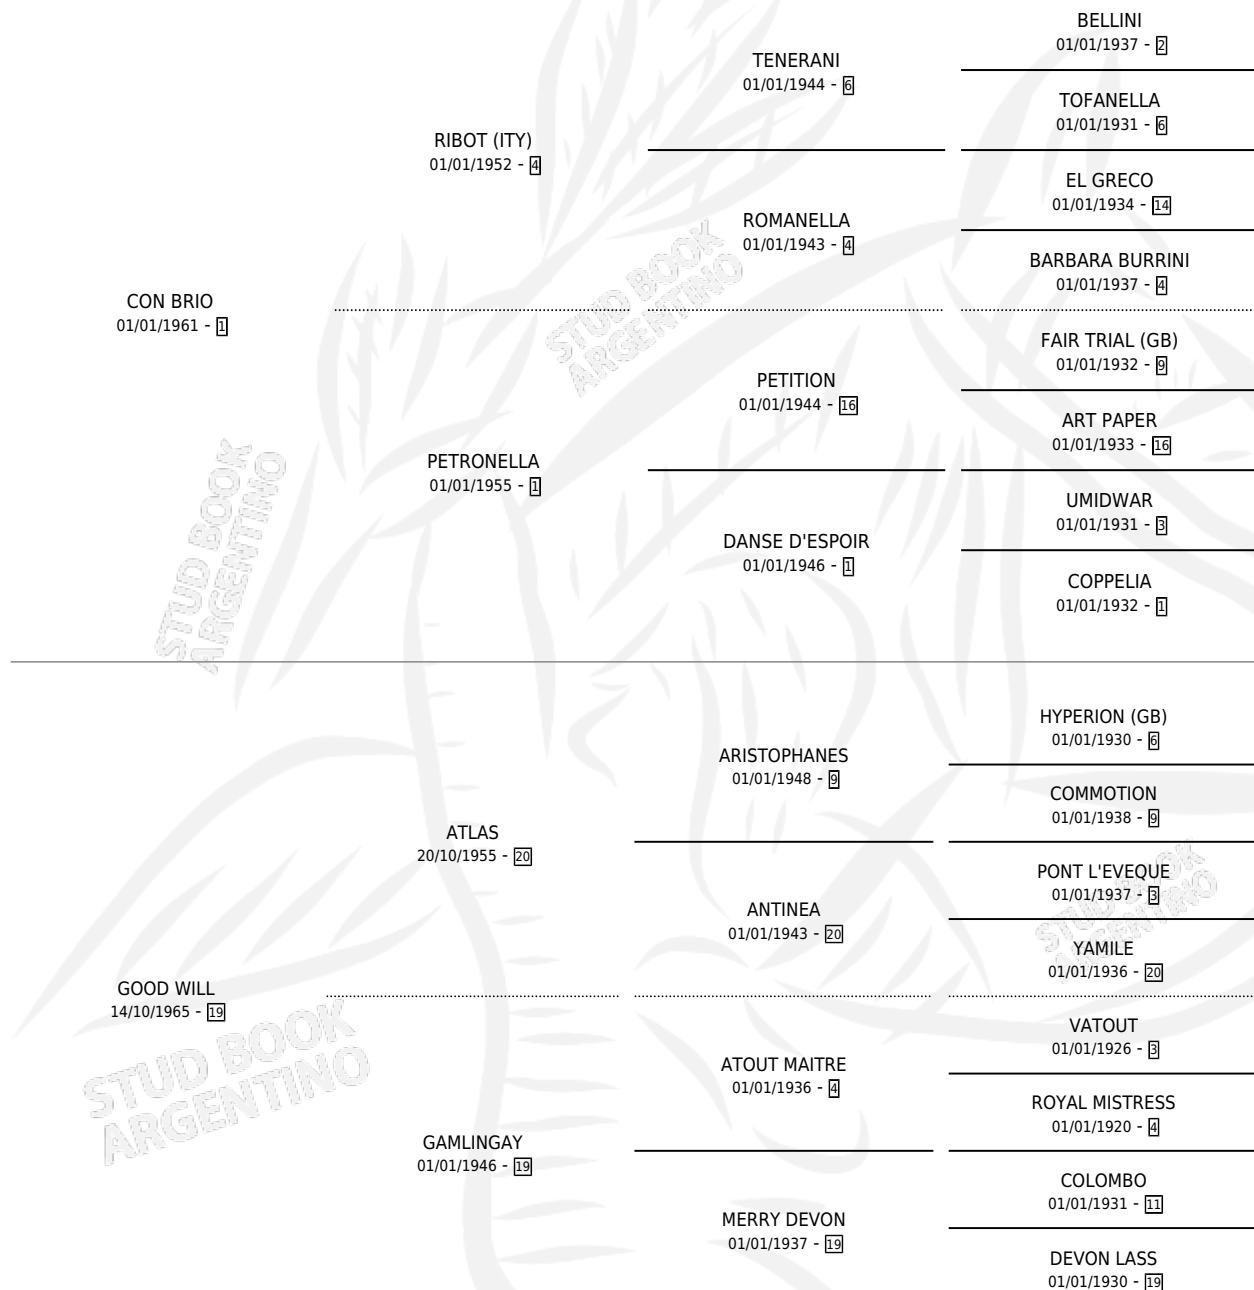

BRIO'S WILL (USA)

por CON BRIO y GOOD WILL por ATLAS

Estados Unidos · Hembra · Alazan · SP · 11/11/1982
Familia 19-c · Volumen web

ESTADO

TIPIFICACIÓN SANGUÍNEA	✓
TIPIFICACIÓN POR ADN	X
PASAPORTE	X
IDENTIFICACIÓN POR MICROCHIP	X
REPRODUCTOR	✓

Lugar de nacimiento: Estados Unidos

Criador: Extranjero

~

HIJOS

	MACHOS	HEMBRAS
3 NACIERON	2	1
3 CORRIERON	2	1
3 GANARON	2	1
1 GANADORES CL	0 GANADORES GR	0 GANADORES G1

PEDIGREE

EXPORTACIÓN / IMPORTACIÓN

FECHA	MOVIMIENTO	PAÍS
10/08/1988	IMPORTADO	ESTADOS UNIDOS

~

SERVICIOS

Servicios **10** / Nacimientos **3** / Efectividad **30.00%**

PADRILLO	PRODUCTO	CRIADOR	1ER SERVICIO	ÚLTIMO SERVICIO
GOLD TROJAN (USA)	∅		13/09/1997	23/10/1997
AWESOME GOLD (USA)	∅		12/08/1996	23/09/1996
IBERO	∅		12/09/1995	19/11/1995
SEÑOR PETE (USA)	∅		22/09/1994	25/11/1994
EQUALIZE (USA)	∅		24/10/1993	03/12/1993
POTRILLAZO	∅		02/11/1992	02/11/1992
GENERAL (FR)	BRIGHT BRASS (M Z, 25/09/1992) •MURIÓ EL 20/08/2000•	SAN FRANCISCO DE PILAR	20/08/1991	10/10/1991
GENERAL (FR)	∅		19/11/1990	21/11/1990
GENERAL (FR)	BRIO'S GIRL (H A, 31/10/1990) •MURIÓ EL 14/01/1998•	SAN FRANCISCO DE PILAR	29/10/1989	20/11/1989
GENERAL (FR)	BEST WILL (M Z, 22/10/1989)	SAN FRANCISCO DE PILAR	07/10/1988	28/10/1988