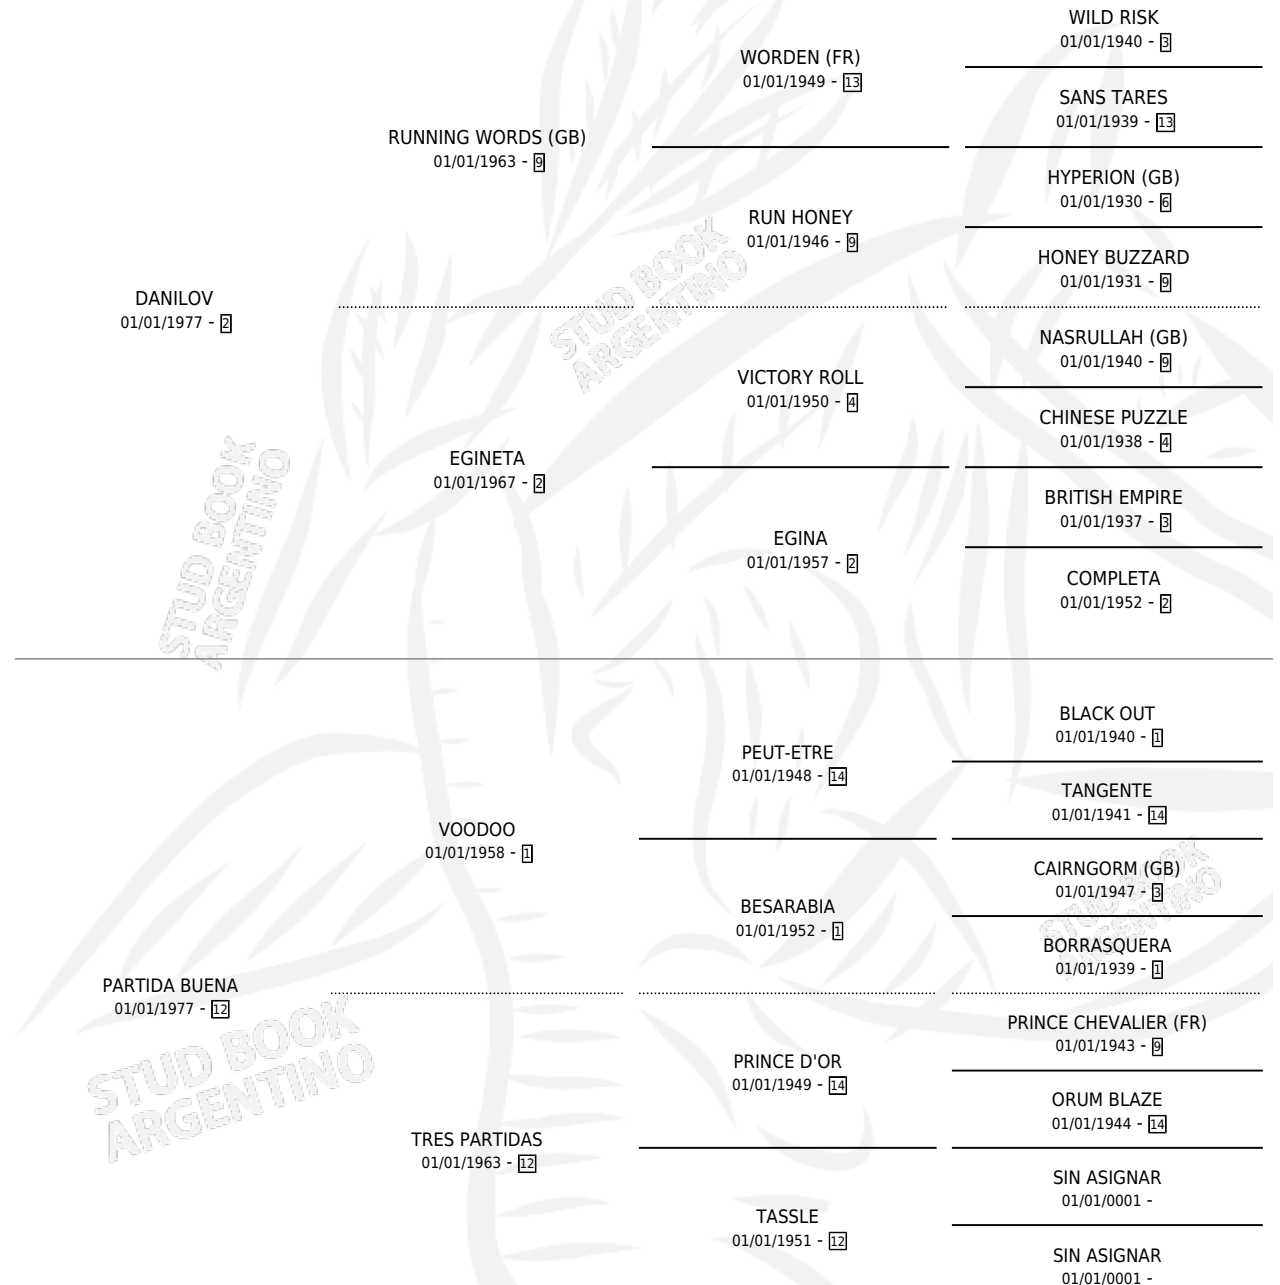

STARDAN

por **DANILOV** y **PARTIDA BUENA** por **VOODOO**

Argentina · Hembra · Zaino Doradillo · SP · 17/09/1988
Familia 12-d · Volumen 33

ESTADO

TIPIFICACIÓN SANGUÍNEA	X
TIPIFICACIÓN POR ADN	X
PASAPORTE	X
IDENTIFICACIÓN POR MICROCHIP	X
REPRODUCTOR	X

Lugar de nacimiento: La Elisa

Criador: Sin dato

PEDIGREE

CAMPAÑA

Solo carreras oficiales de Argentina

POR EDAD

EDAD	CC	1°	2°	3°	4°	5°	NP	CLC	CLG	CLCG1	CLGG1	IMPORTE	GANANCIA / CC
2 AÑOS	2	0	0	0	0	0	2	0	0	0	0	\$0	\$0
TOTALES	2	0	0	0	0	0	2	0	0	0	0	\$0	\$0
%		0.0%	0.0%	0.0%	0.0%	0.0%	100%	0.0%	0.0%	0.0%	0.0%		