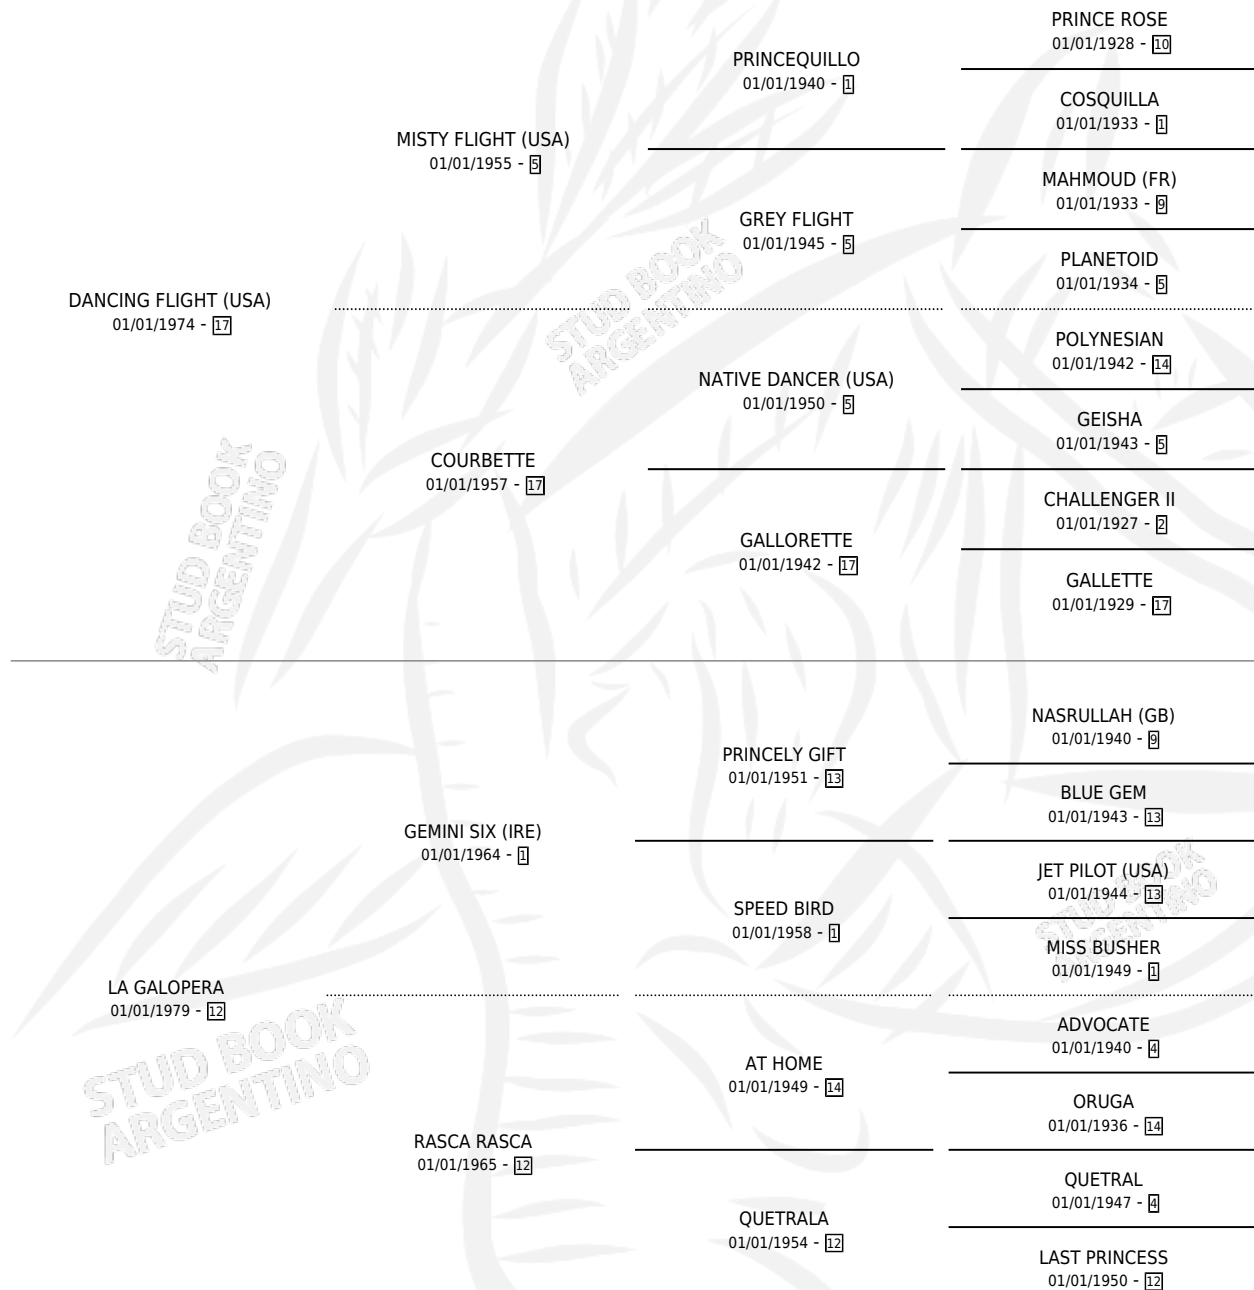

GALOP

por **DANCING FLIGHT (USA)** y **LA GALOPERA** por **GEMINI SIX (IRE)**

Argentina · Macho · Tordillo · SP · 23/09/1988
Familia 12-c · Volumen 33

ESTADO

TIPIFICACIÓN SANGUÍNEA	X
TIPIFICACIÓN POR ADN	X
PASAPORTE	X
IDENTIFICACIÓN POR MICROCHIP	X
REPRODUCTOR	X

Lugar de nacimiento: El Candil

Criador: Sin dato

PEDIGREE