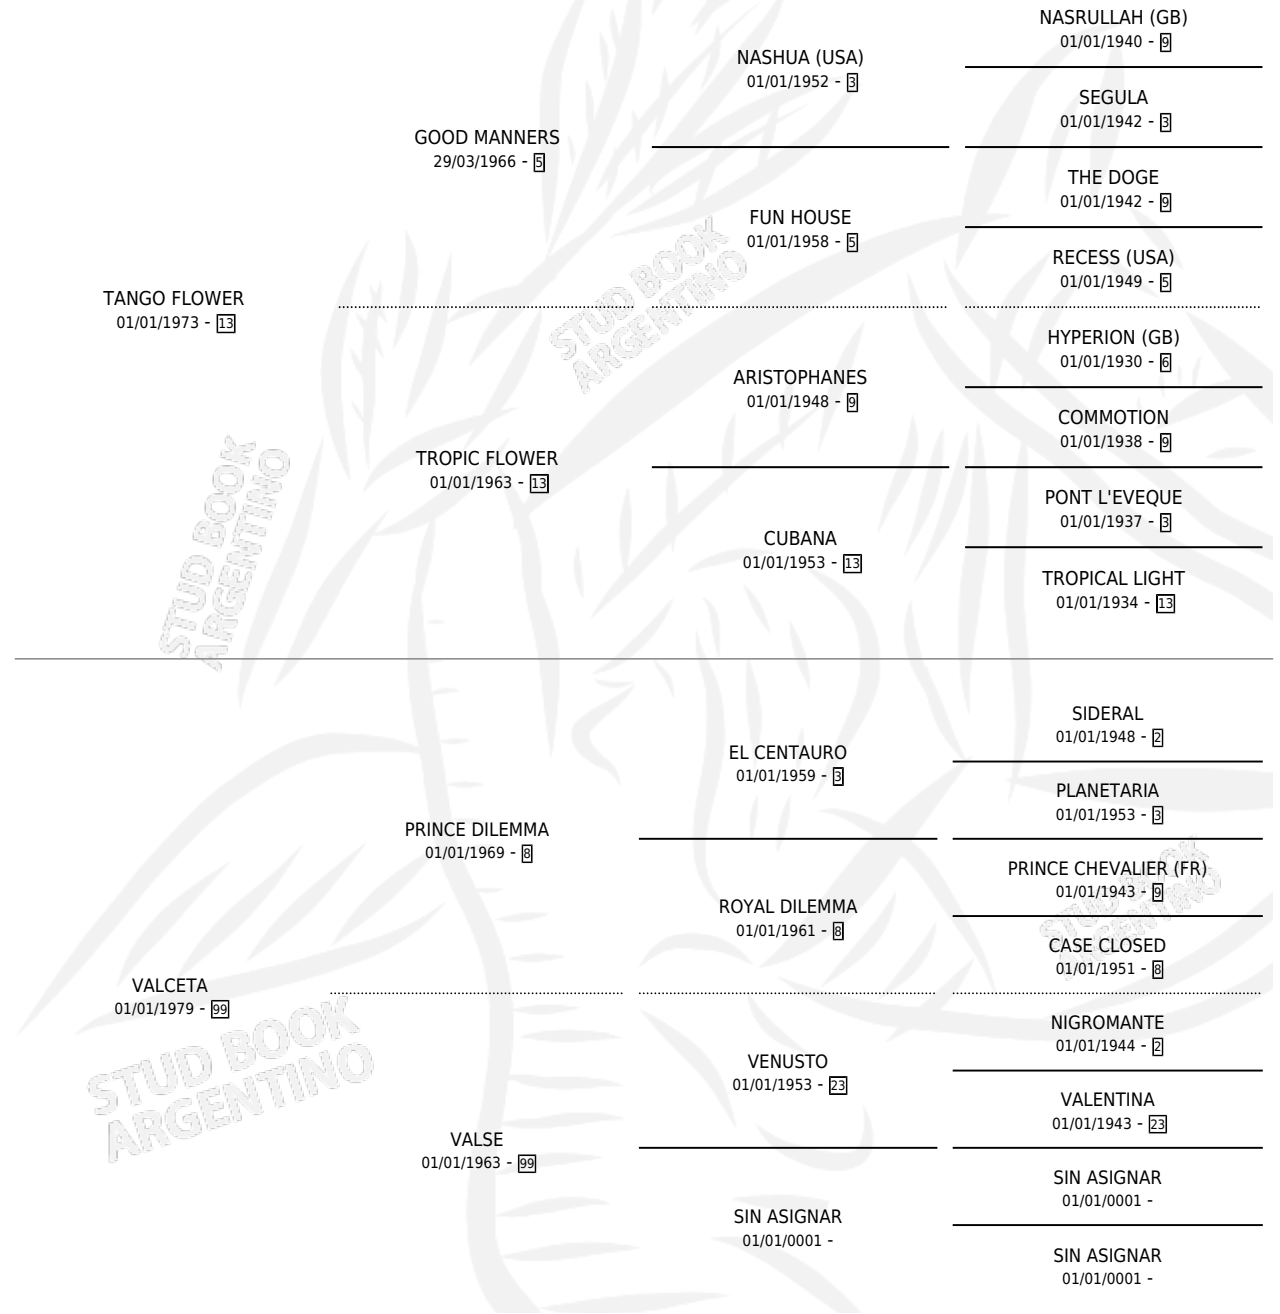

EL VIRAJE

por **TANGO FLOWER** y **VALCETA** por **PRINCE DILEMMA**

Argentina · Macho · Alazan · SP · 25/08/1988
Familia 99 · Volumen 33

ESTADO

TIPIFICACIÓN SANGUÍNEA	X
TIPIFICACIÓN POR ADN	X
PASAPORTE	X
IDENTIFICACIÓN POR MICROCHIP	X
REPRODUCTOR	X

Lugar de nacimiento: Las Mostazas

Criador: Sin dato

PEDIGREE