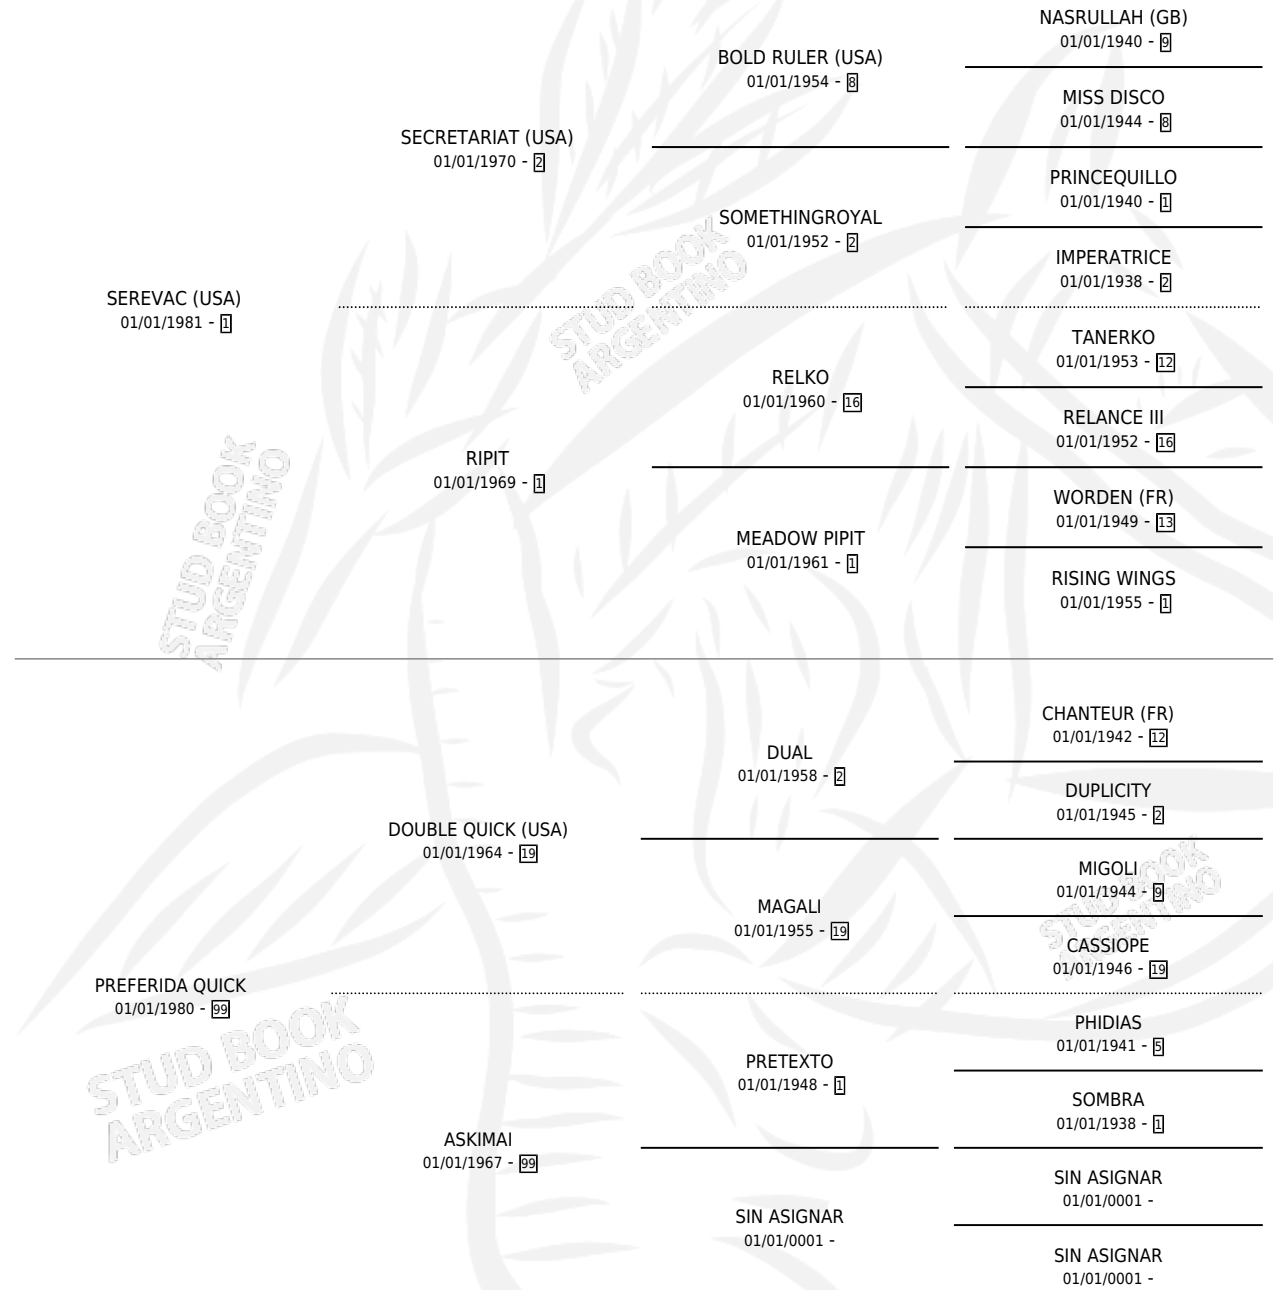

SECRET FLOWER

por SEREVAC (USA) y PREFERIDA QUICK por DOUBLE QUICK (USA)

Argentina · Macho · Alazan Tostado · SP · 21/09/1988
Familia 99 · Volumen 33

ESTADO

TIPIFICACIÓN SANGUÍNEA	X
TIPIFICACIÓN POR ADN	X
PASAPORTE	X
IDENTIFICACIÓN POR MICROCHIP	X
REPRODUCTOR	X

Lugar de nacimiento: De Chacabuco
Criador: Gargaglione Norberto Antonio

PEDIGREE