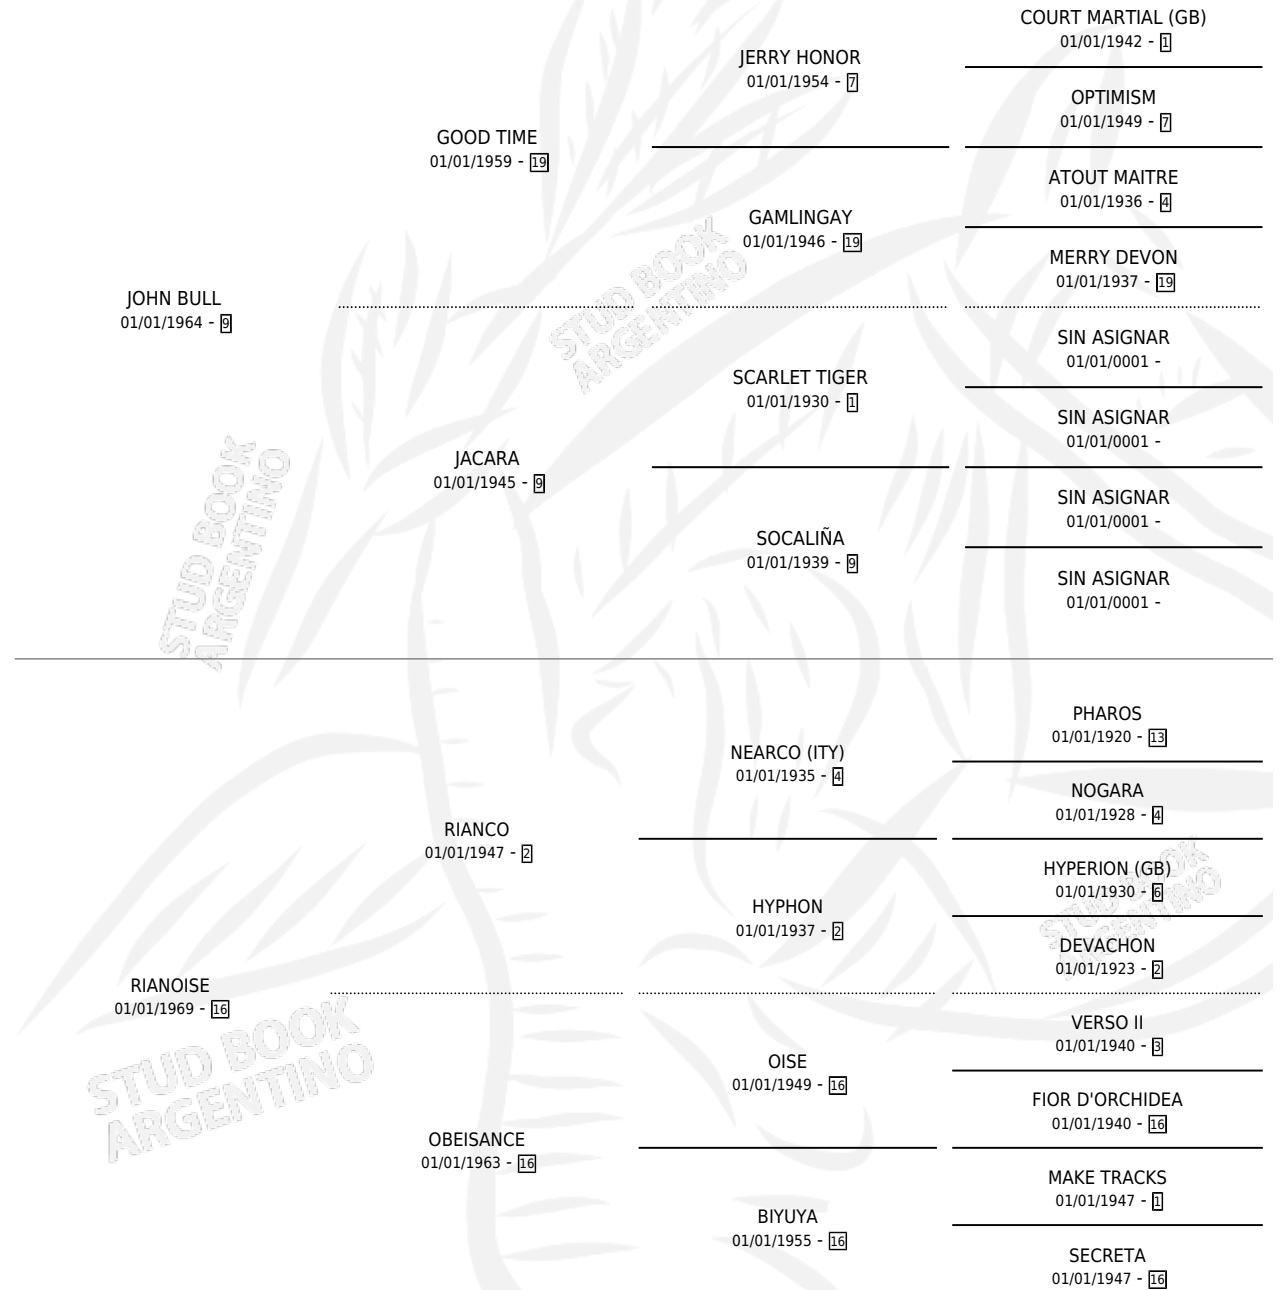

RI BULL

por JOHN BULL y RIANOISE por RIANCO

Argentina · Macho · Alazan · SP · 17/09/1988
Familia 16-e · Volumen 33

ESTADO

TIPIFICACIÓN SANGUÍNEA	X
TIPIFICACIÓN POR ADN	X
PASAPORTE	X
IDENTIFICACIÓN POR MICROCHIP	X
REPRODUCTOR	X

Lugar de nacimiento: La Cascadita

Criador: Sin dato

PEDIGREE

RI BULL

Datos oficiales del Stud Book Argentino

Documento generado el 11/05/2026

studbook.org.ar