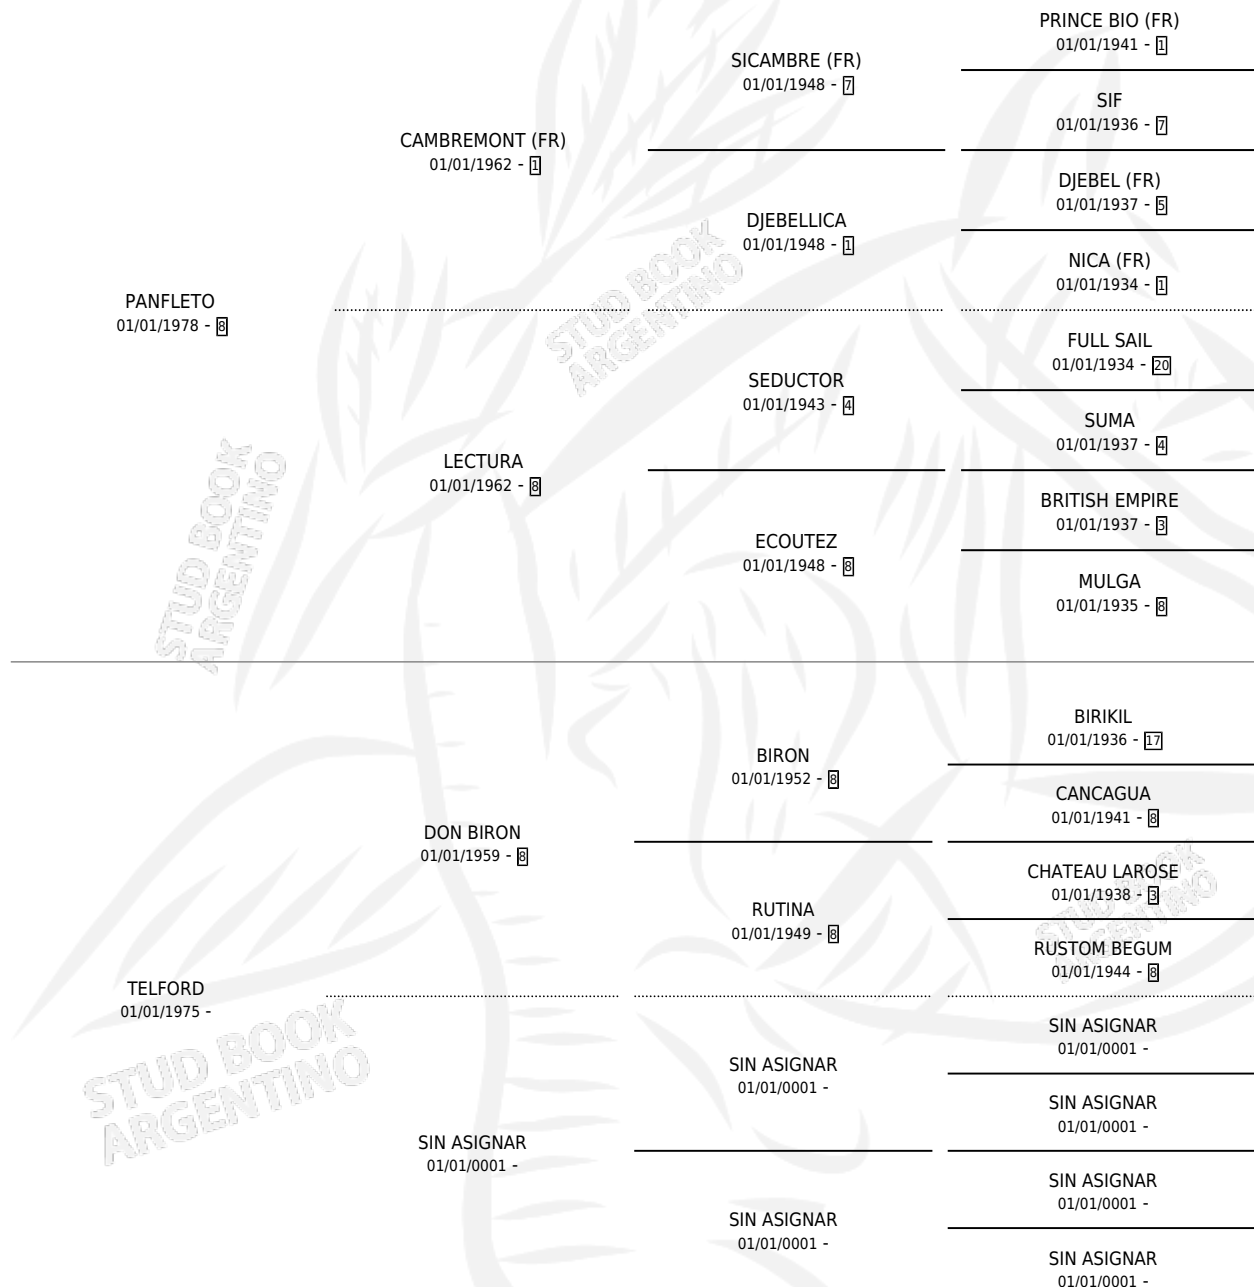

Lugar de nacimiento: Aragon

Criador: Sin dato

~

HIJOS

	MACHOS	HEMBRAS
2 NACIERON	0	2
SIN ACTUACIONES		

PEDIGREE

S

mientos 2 / Efectividad 33.33%

PADRILLO	PRODUCTO	CRIADOR	1ER SERVICIO	ÚLTIMO SERVICIO
TERRATENIENTE	∅		07/10/1999	01/11/1999
MONTE FRONDOSO	∅		16/10/1998	19/10/1998
MONTE FRONDOSO	TEOLOGICA (H AT, 11/09/1998)	SIN DATO	09/10/1997	11/10/1997
MONTE FRONDOSO	TEOLOGAL (H AT, 02/10/1997) •MURIÓ EL 20/01/2000•	SIN DATO	05/09/1996	27/10/1996
KALNOW	∅		17/08/1994	24/08/1994
KALNOW	∅		07/10/1993	30/11/1993