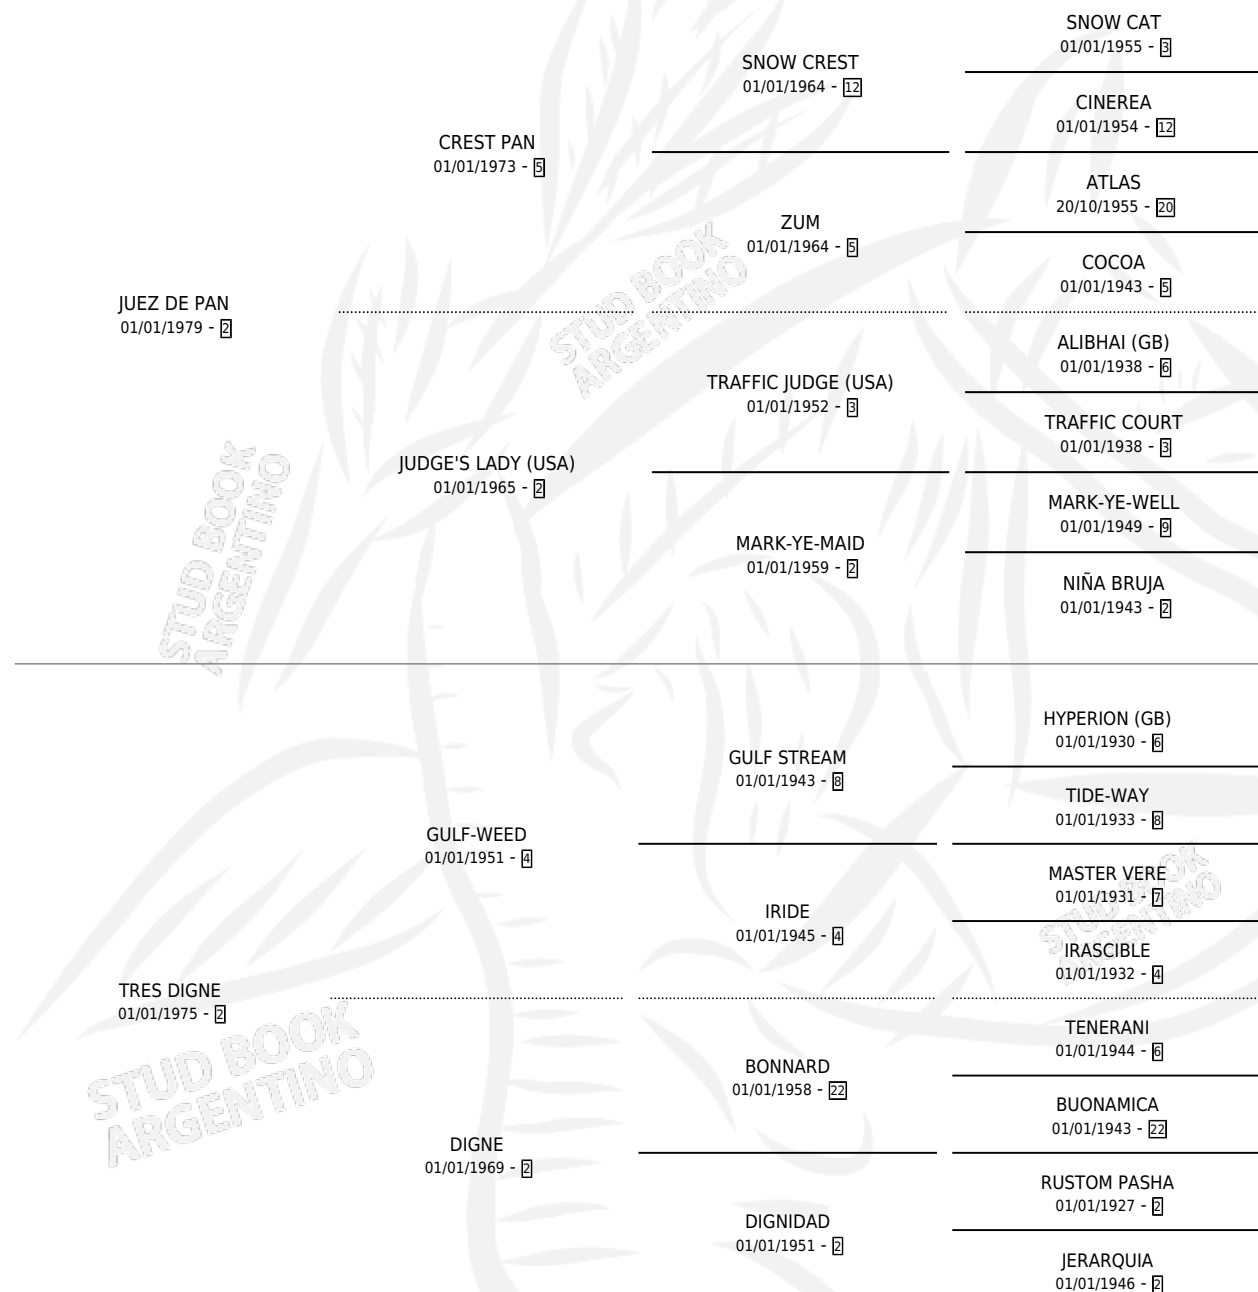

JUEZA DE LUNA

por JUEZ DE PAN y TRES DIGNE por GULF-WEED

Argentina · Hembra · Zaino Doradillo · SP · 04/09/1988
Familia 2-u · Volumen 33

ESTADO

TIPIFICACIÓN SANGUÍNEA	✓
TIPIFICACIÓN POR ADN	X
PASAPORTE	X
IDENTIFICACIÓN POR MICROCHIP	X
REPRODUCTOR	✓

Lugar de nacimiento: Campo particular

Criador: Sin dato

~

HIJOS

	MACHOS	HEMBRAS
2 NACIERON	1	1

SIN ACTUACIONES

PEDIGREE

S

mientos 2 / Efectividad 33.33%

PADRILLO	PRODUCTO	CRIADOR	1ER SERVICIO	ÚLTIMO SERVICIO
FAIRFIELD	∅		20/11/1996	22/11/1996
JUEZA DE LUNA	∅		17/10/1995	17/11/1995
Datos oficiales del Stud Book Argentino				
GIVER JACK	PAYO GIVER (M ZD, 08/10/1995)	SIN DATO	14/10/1994	16/10/1994
FAIRFIELD	∅		30/11/1993	04/12/1993
ATAVIADO	LUNA COSTERA (H A, 06/11/1993)	SIN DATO	07/11/1992	21/11/1992
ATAVIADO	∅		28/11/1991	28/11/1991