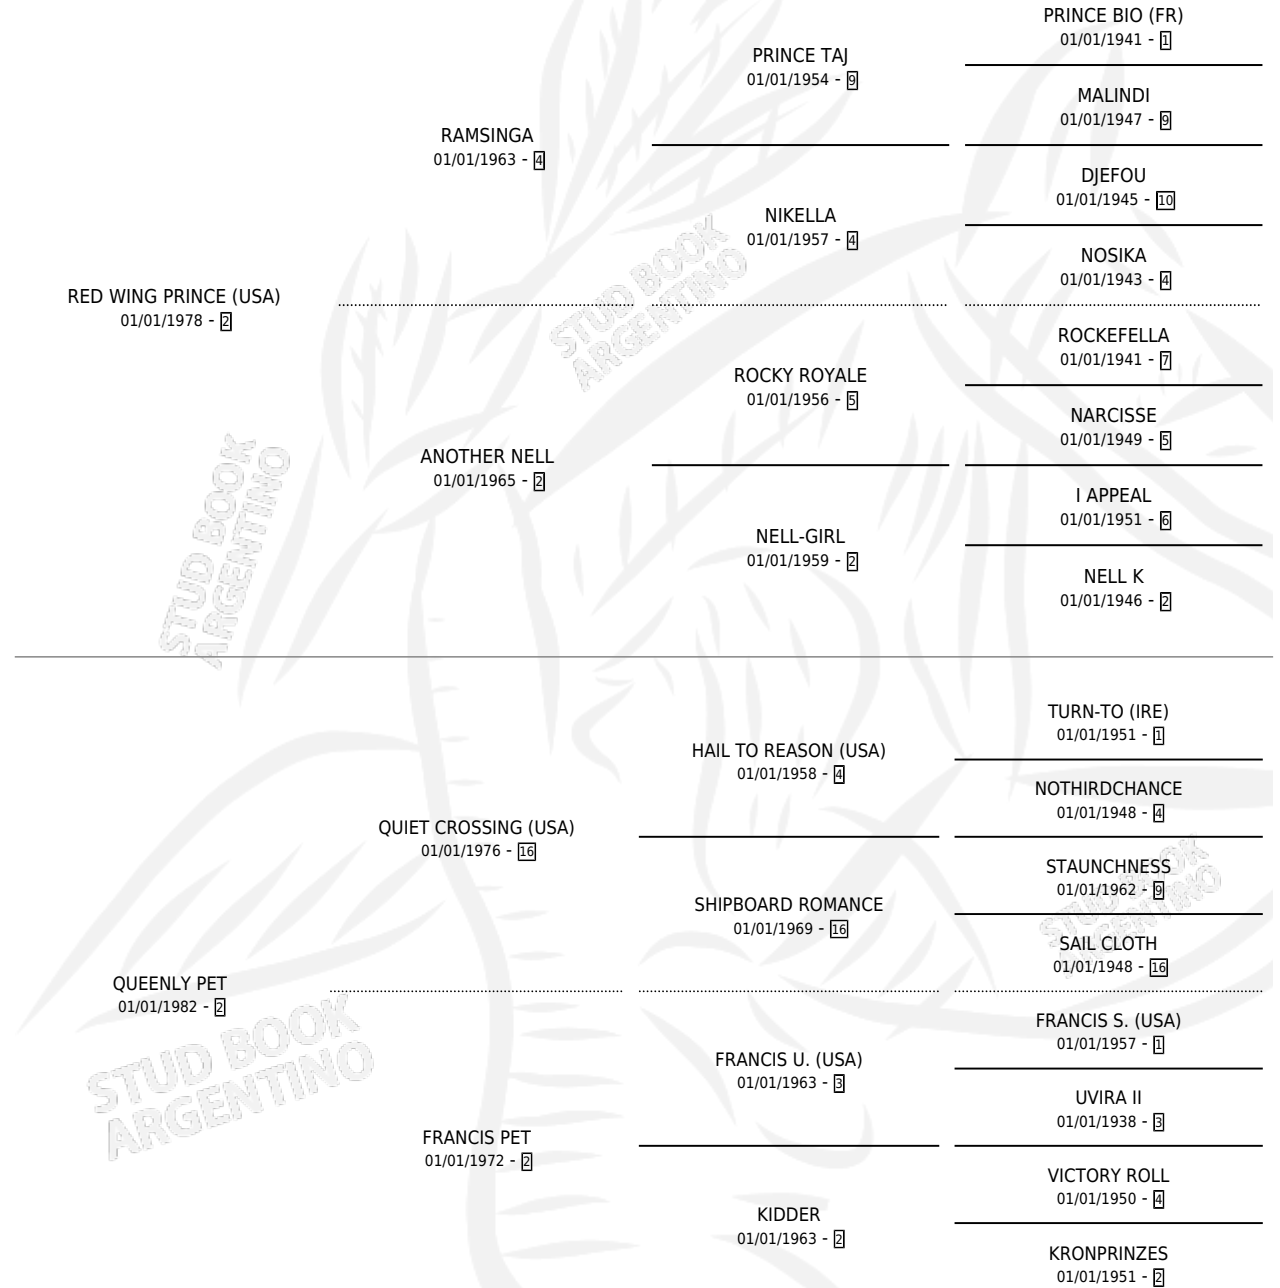

Lugar de nacimiento: Campo particular

Criador: Sin dato

~

HIJOS

	MACHOS	HEMBRAS
6 NACIERON	4	2
3 CORRIERON	3	0
1 GANARON	1	0
0 GANADORES CL	0 GANADORES GR	0 GANADORES G1

PEDIGREE

CAMPAÑA

Solo carreras oficiales de Argentina