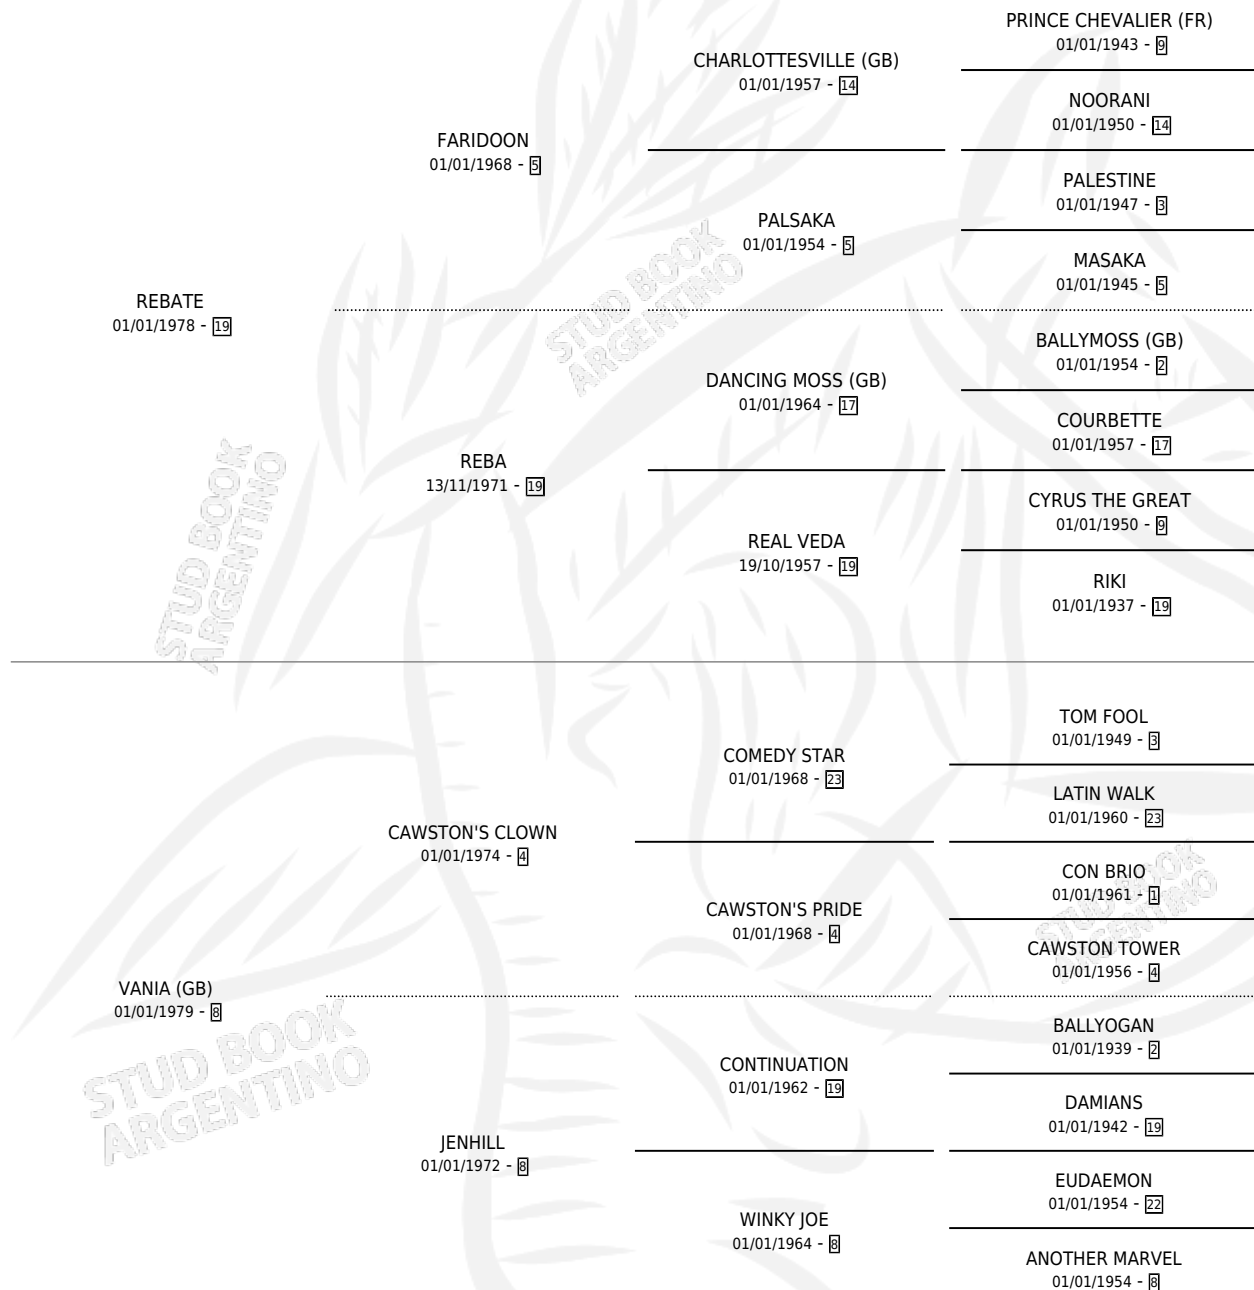

ROKCANA

por **REBATE** y **VANIA (GB)** por **CAWSTON'S CLOWN**

Argentina · Hembra · Tordillo · SP · 06/09/1988
Familia 8-c · Volumen 33

ESTADO

TIPIFICACIÓN SANGUÍNEA	✓
TIPIFICACIÓN POR ADN	X
PASAPORTE	X
IDENTIFICACIÓN POR MICROCHIP	X
REPRODUCTOR	✓

Lugar de nacimiento: Providencia

Criador: Sin dato

~

HIJOS

	MACHOS	HEMBRAS
3 NACIERON	2	1
1 CORRIERON	1	0

SIN ACTUACIONES

PEDIGREE

S

mientos 3 / Efectividad 33.33%

PADRILLO	PRODUCTO	CRIADOR	1ER SERVICIO	ÚLTIMO SERVICIO
VESTOR	Ø		18/11/2000	19/11/2000
ROKANA	Ø		19/09/1999	22/09/1999
BID US (USA)	Ø		29/09/1998	01/10/1998
BID US (USA)	Ø		18/10/1997	10/12/1997
VESTOR	BEST ROCK (M A, 08/10/1997)	SIN DATO	17/10/1996	19/10/1996
VESTOR	WINSTON (M T, 01/11/1996)	SIN DATO	14/12/1995	14/12/1995
MATUN	Ø		19/09/1994	16/11/1994
CARLINHO	Ø		06/11/1993	23/11/1993
CARLINHO	LADY MABEL (H TZ, 26/10/1993)	SIN DATO	03/10/1992	10/11/1992