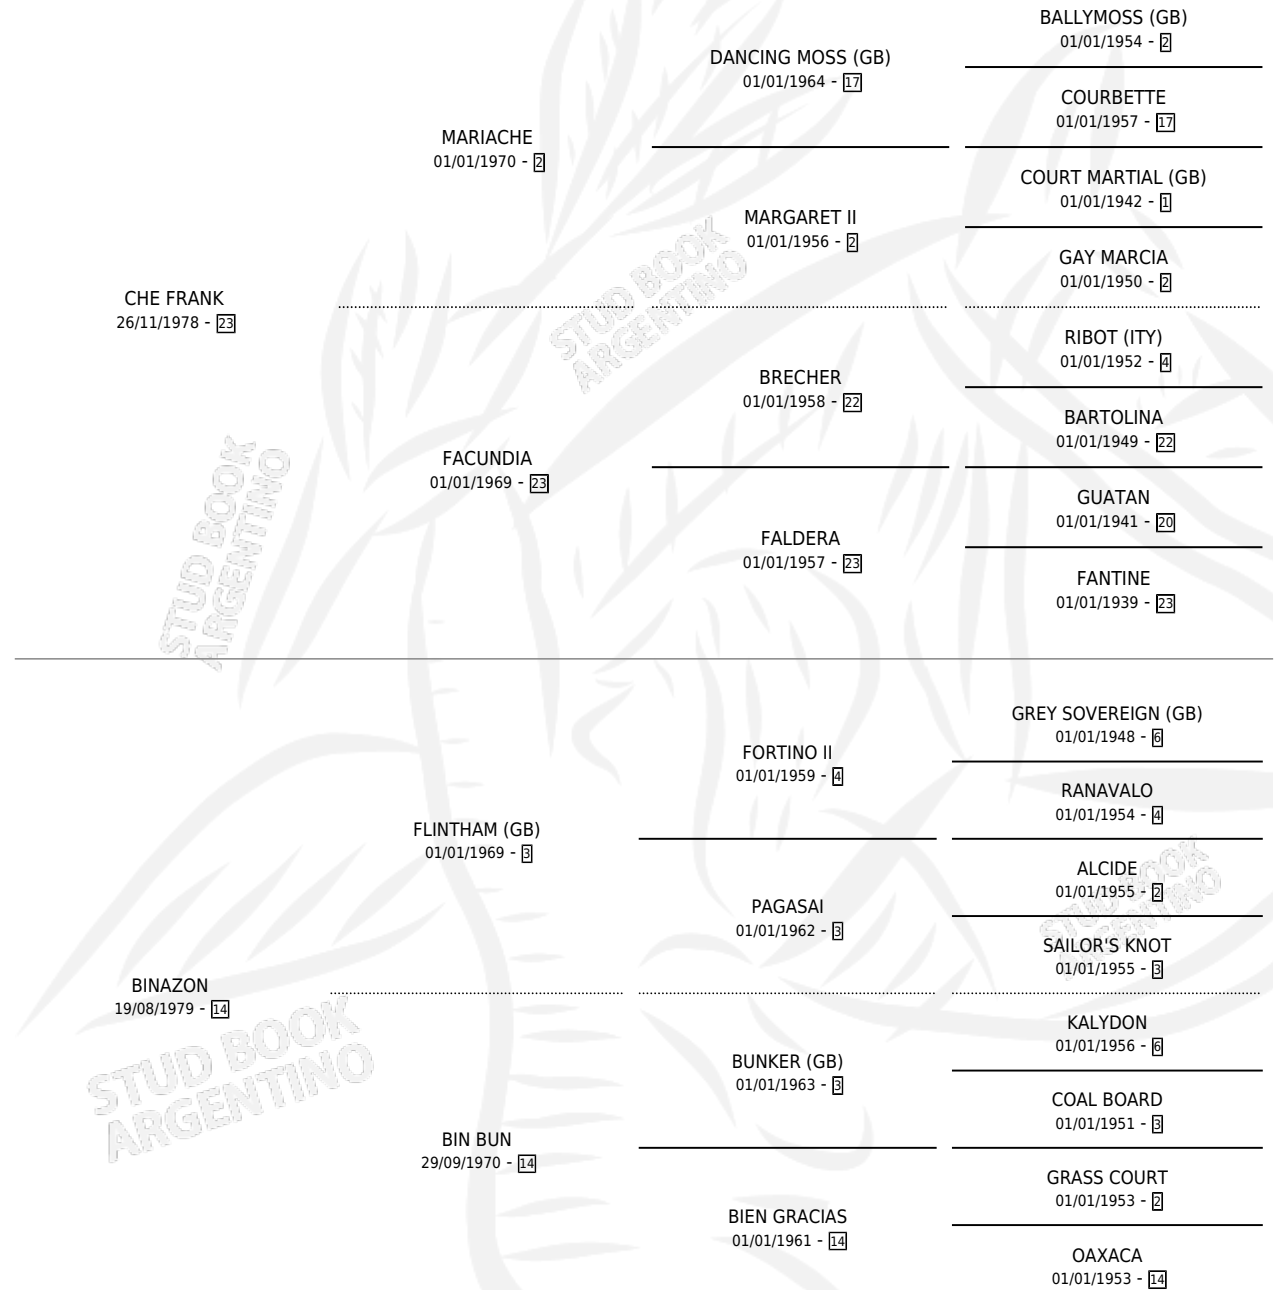

ALVANICO

por CHE FRANK y BINAZON por FLINTHAM (GB)

Argentina · Macho · Zaino · SP · 01/09/1988
Familia 14-f · Volumen 33

ESTADO

TIPIFICACIÓN SANGUÍNEA	X
TIPIFICACIÓN POR ADN	X
PASAPORTE	X
IDENTIFICACIÓN POR MICROCHIP	X
REPRODUCTOR	X

Lugar de nacimiento: Padrino

Criador: La Payasada

PEDIGREE

ALVANICO

Datos oficiales del Stud Book Argentino

Documento generado el 28/04/2026

studbook.org.ar