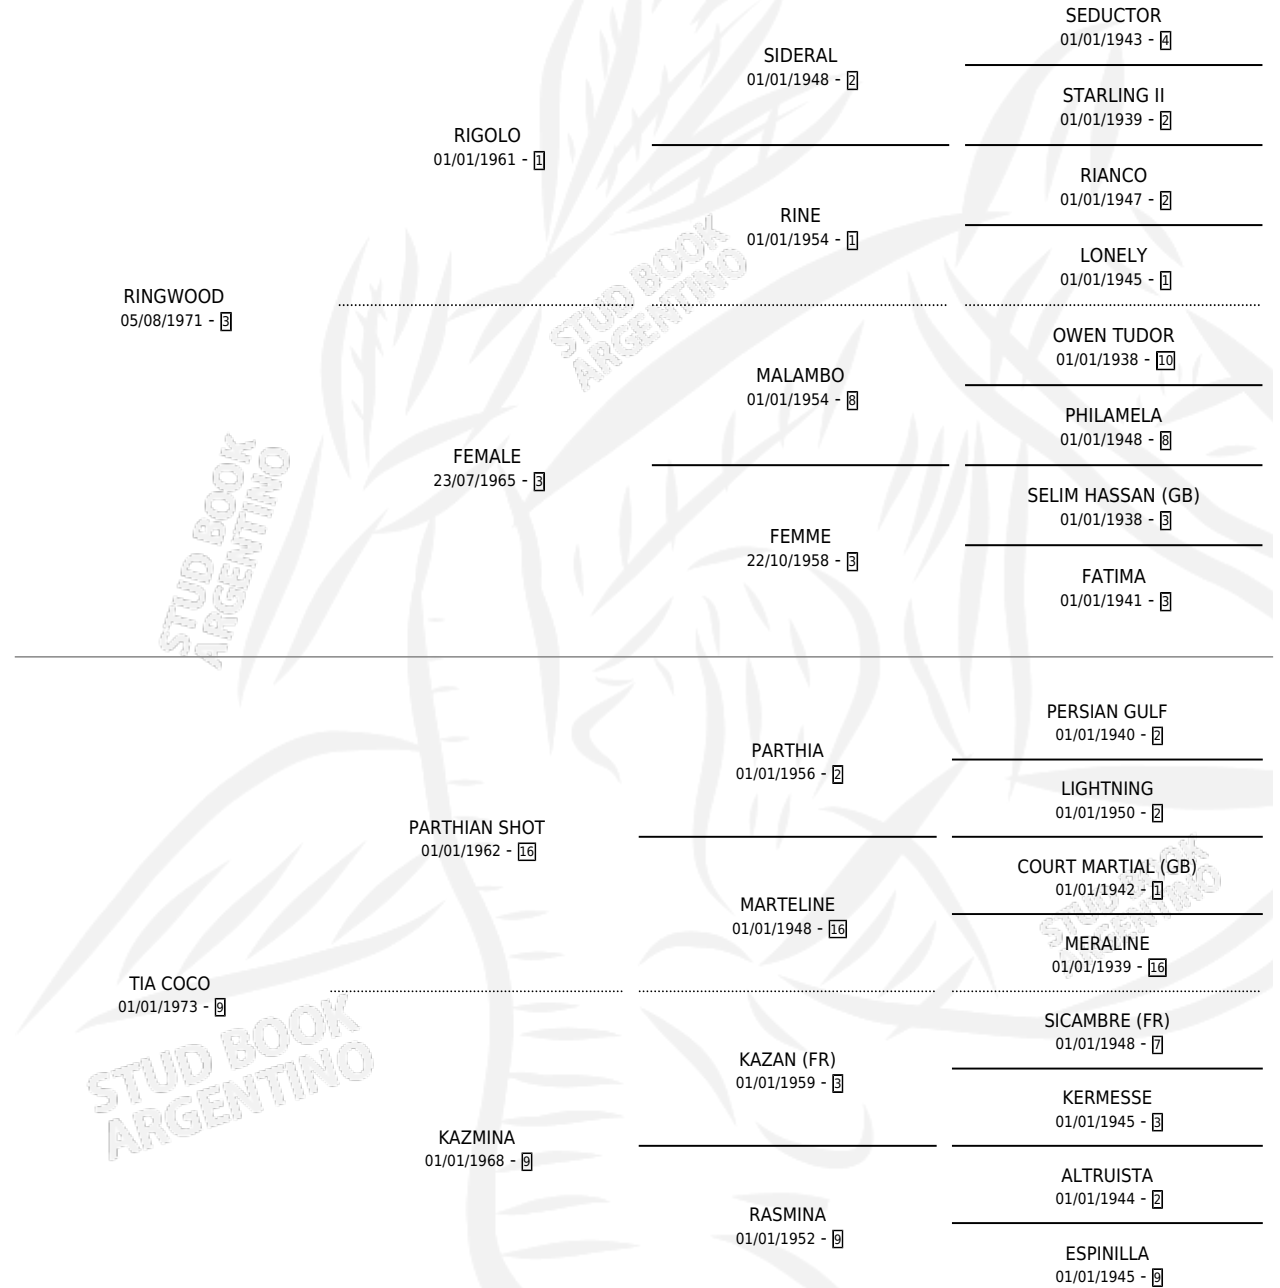

PARTHIAN WOOD

por RINGWOOD y TIA COCO por PARTHIAN SHOT

Argentina · Macho · Alazan Tostado · SP · 24/09/1988
Familia 9-h · Volumen 33

ESTADO

TIPIFICACIÓN SANGUÍNEA	X
TIPIFICACIÓN POR ADN	X
PASAPORTE	X
IDENTIFICACIÓN POR MICROCHIP	X
REPRODUCTOR	X

Lugar de nacimiento: Cariloo

Criador: Sin dato

PEDIGREE

CAMPAÑA

Solo carreras oficiales de Argentina

POR EDAD

EDAD	CC	1°	2°	3°	4°	5°	NP	CLC	CLG	CLCG1	CLGG1	IMPORTE	GANANCIA / CC
4 AÑOS	1	0	0	0	0	0	1	0	0	0	0	\$0	\$0
5 AÑOS	2	0	0	0	0	0	2	0	0	0	0	\$0	\$0
TOTALES	3	0	0	0	0	0	3	0	0	0	0	\$0	\$0
%		0.0%	0.0%	0.0%	0.0%	0.0%	100%	0.0%	0.0%	0.0%	0.0%		