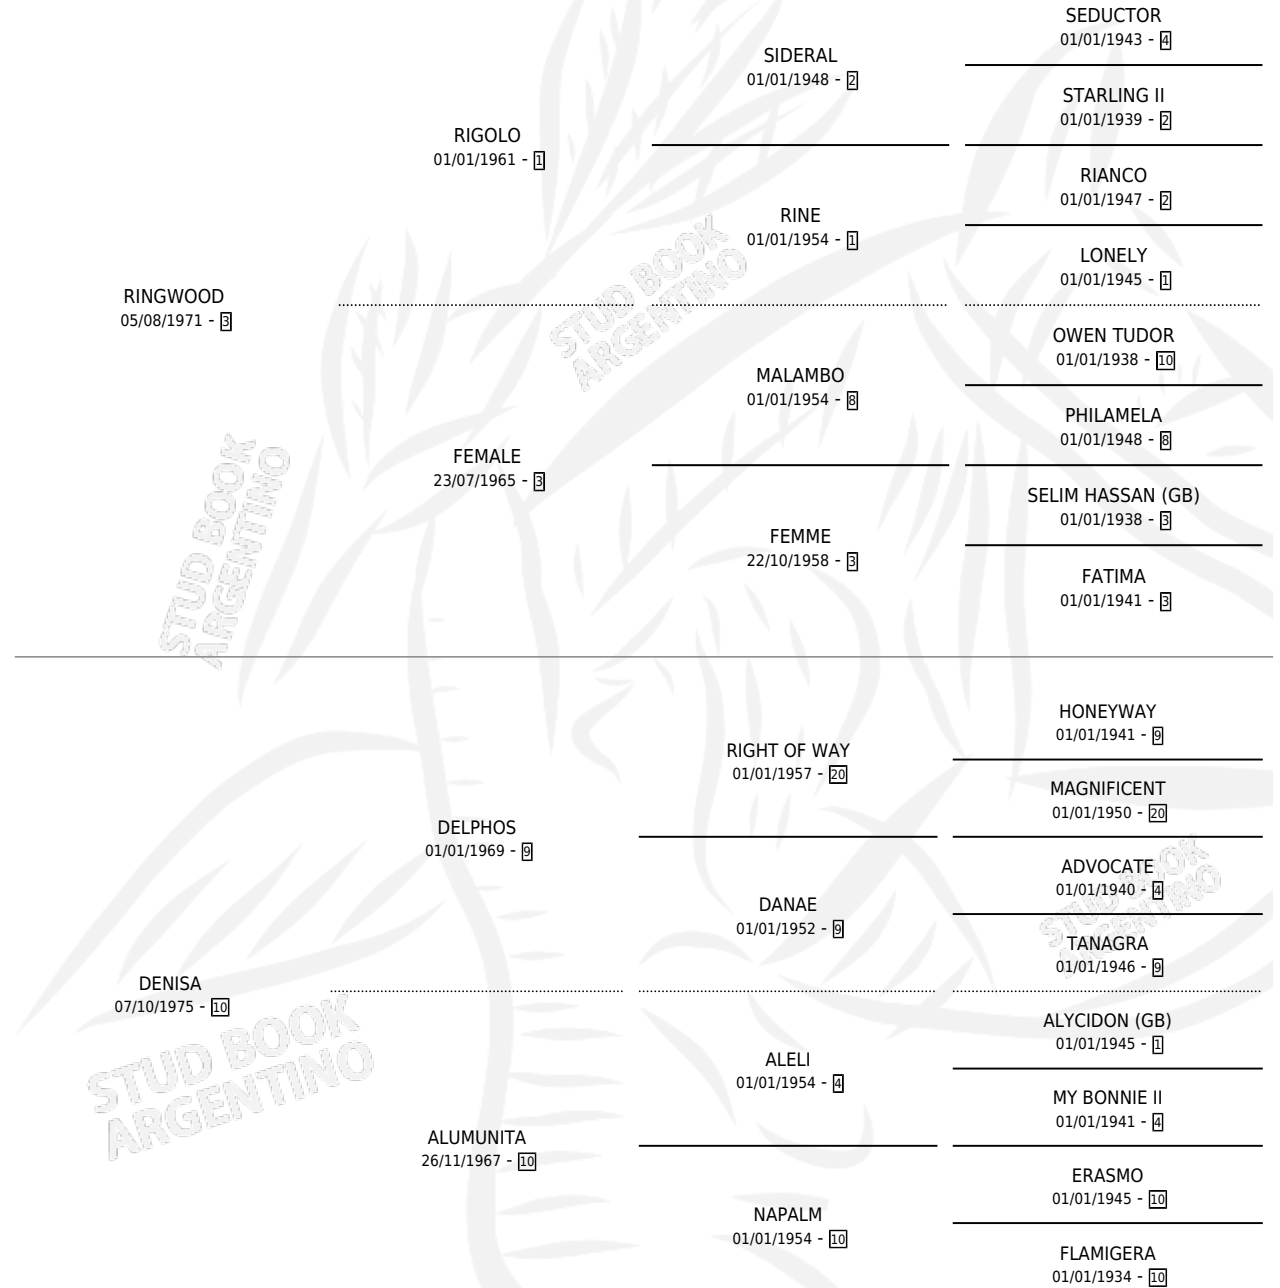

DENI WOOD

por RINGWOOD y DENISA por DELPHOS

Argentina · Hembra · Alazan Tostado · SP · 19/09/1988
Familia 10-a · Volumen 33

ESTADO

TIPIFICACIÓN SANGUÍNEA	✓
TIPIFICACIÓN POR ADN	✓
PASAPORTE	X
IDENTIFICACIÓN POR MICROCHIP	X
REPRODUCTOR	✓

Lugar de nacimiento: Cariloo

Criador: Sin dato

~

HIJOS

	MACHOS	HEMBRAS
4 NACIERON	2	2
1 CORRIERON	1	0
1 GANARON	1	0
0 GANADORES CL	0 GANADORES GR	0 GANADORES G1

PEDIGREE