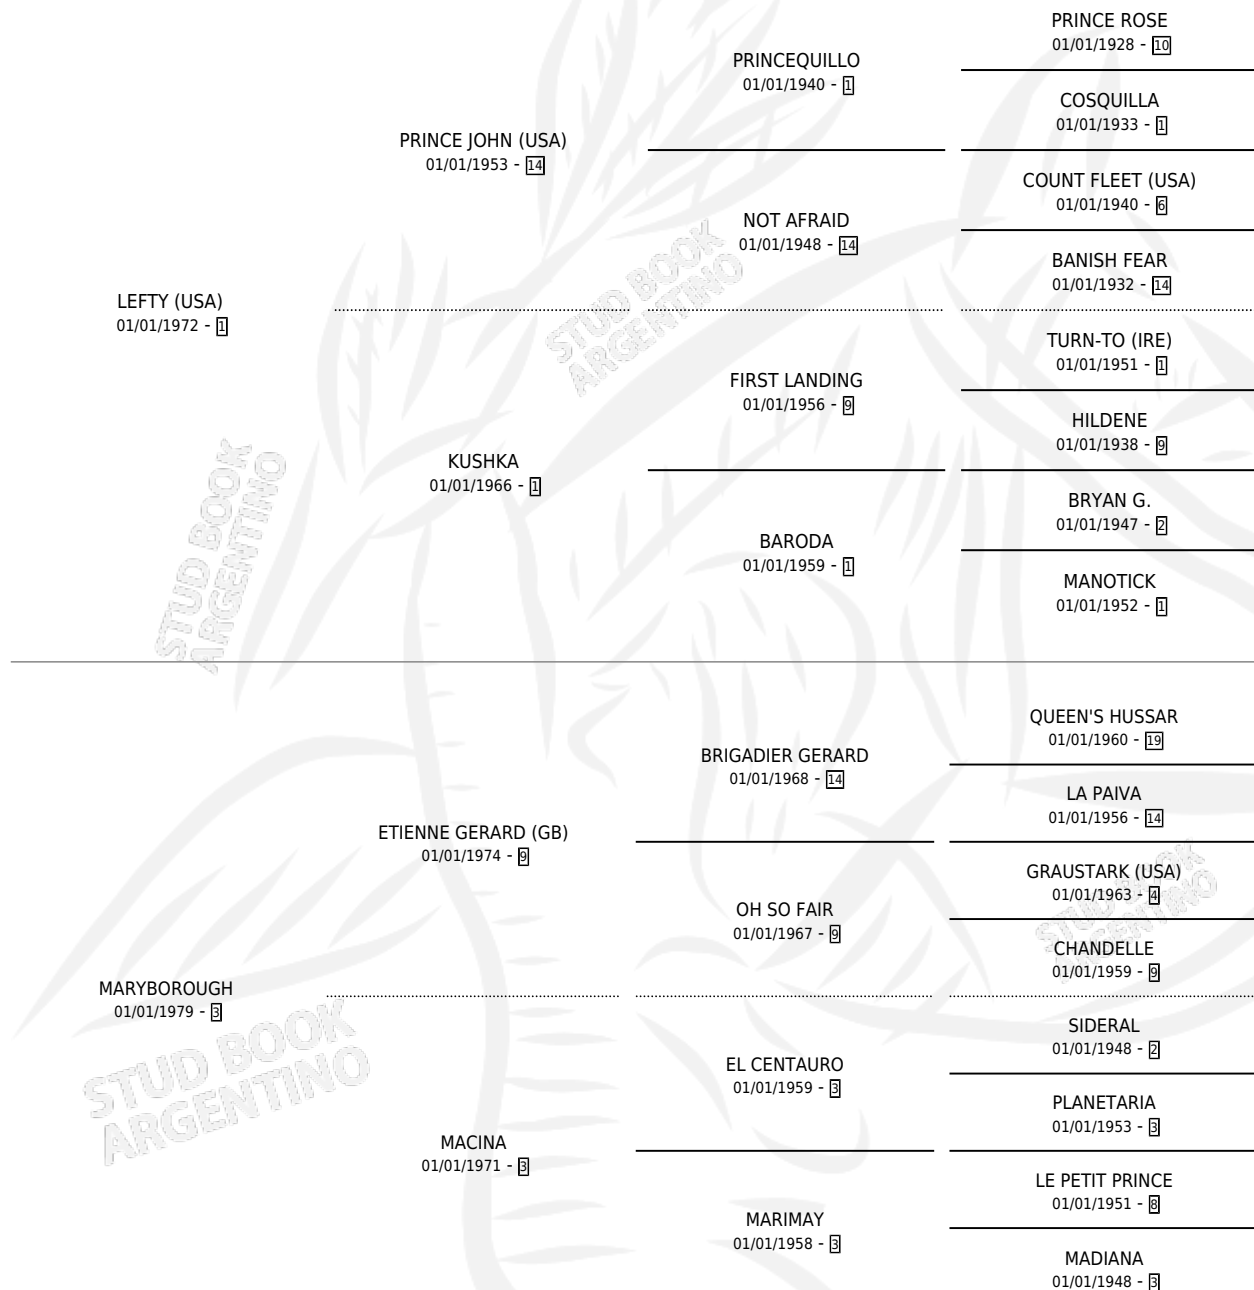

GLOSA

por **LEFTY (USA)** y **MARYBOROUGH** por **ETIENNE GERARD (GB)**

Argentina · Hembra · Zaino · SP · 11/09/1988
Familia 3-d · Volumen 33

ESTADO

TIPIFICACIÓN SANGUÍNEA	✓
TIPIFICACIÓN POR ADN	X
PASAPORTE	X
IDENTIFICACIÓN POR MICROCHIP	X
REPRODUCTOR	✓

Lugar de nacimiento: Las Arrobles

Criador: Sin dato

~

HIJOS

	MACHOS	HEMBRAS
3 NACIERON	1	2
3 CORRIERON	1	2
1 GANARON	0	1
0 GANADORES CL	0 GANADORES GR	0 GANADORES G1

PEDIGREE

S

mientos 3 / Efectividad 33.33%

PADRILLO	PRODUCTO	CRIADOR	1ER SERVICIO	ÚLTIMO SERVICIO
EL ENTREDICHO	∅		06/10/2003	28/11/2003
GLOSA	∅		15/12/2002	15/12/2002
Datos oficiales del Stud Book Argentino	∅		30/10/2000	30/10/2000
ALPINO FITZ	∅		05/10/1999	05/10/1999
PAYANT	GLORIA ETERNA (H Z, 23/09/1999)	SIN DATO	05/10/1998	05/10/1998
PAYANT	∅		04/10/1996	04/10/1996
PAYANT	∅		21/10/1995	30/11/1995
PAYANT	NICE PAYANT (M Z, 07/10/1995)	SIN DATO	13/10/1994	15/10/1994
LARABEE	PALABREJA (H ZD, 07/11/1993)	SIN DATO	01/11/1992	27/11/1992