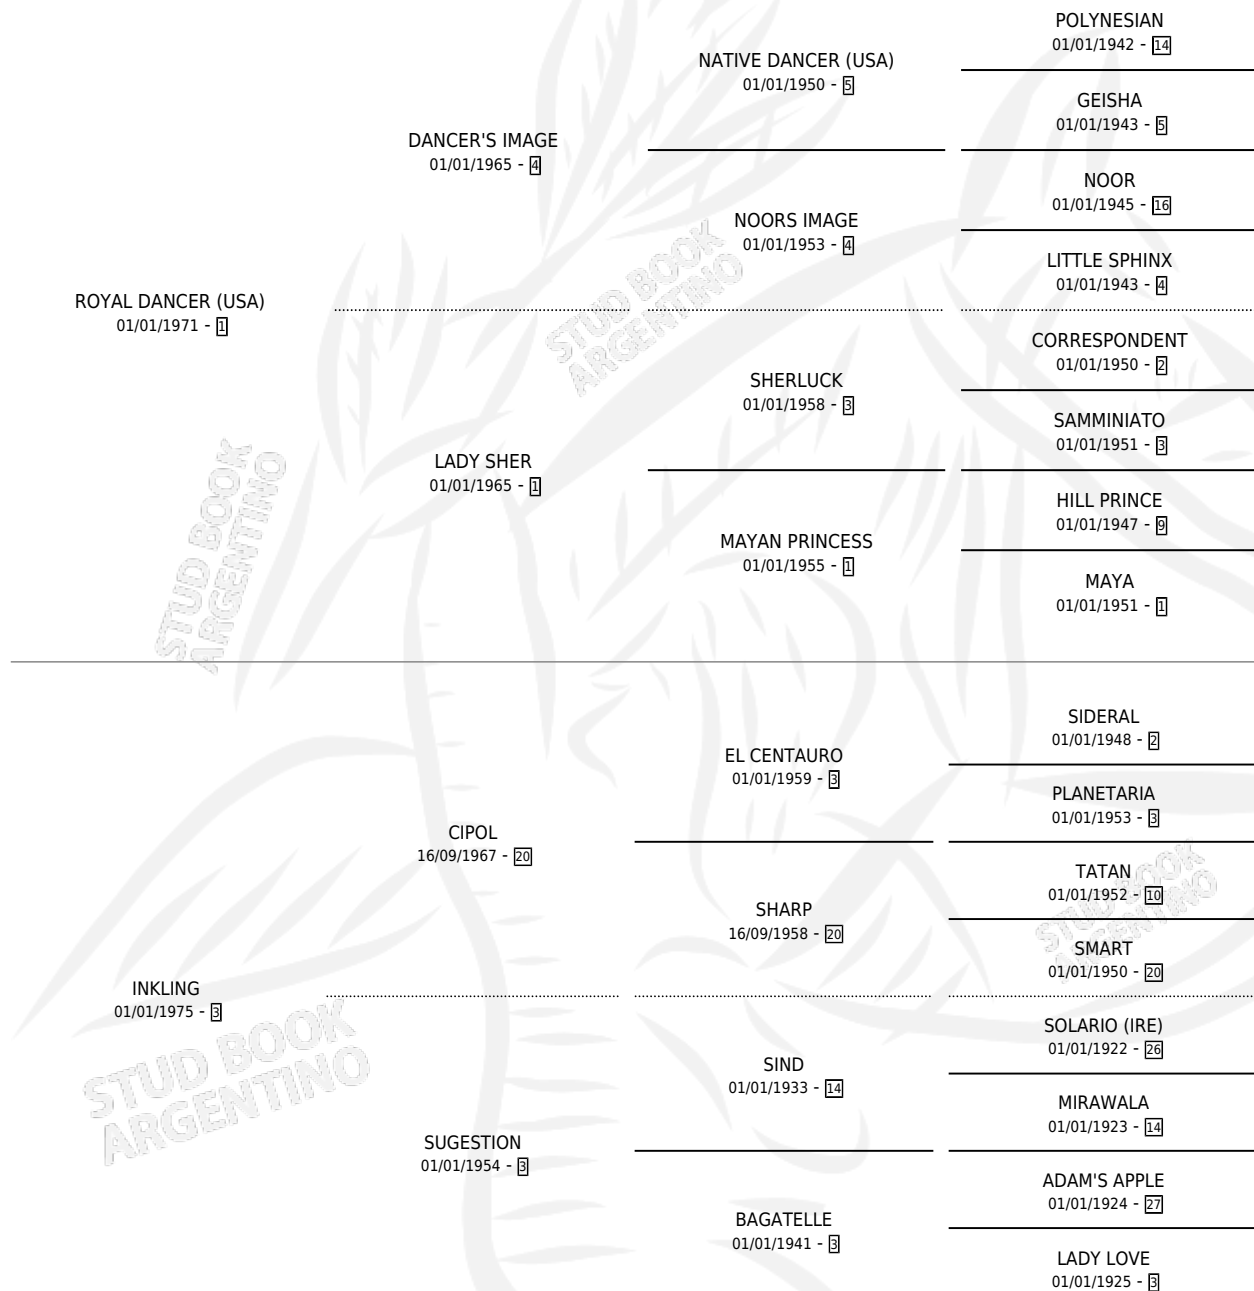

BIBI DANCER

por ROYAL DANCER (USA) y INKLING por CIPOL

Argentina · Hembra · Zaino · SP · 05/09/1988
Familia 3-f · Volumen 33

ESTADO

| | |
|------------------------------|---|
| TIPIFICACIÓN SANGUÍNEA | X |
| TIPIFICACIÓN POR ADN | X |
| PASAPORTE | X |
| IDENTIFICACIÓN POR MICROCHIP | X |
| REPRODUCTOR | X |

Lugar de nacimiento: Campo particular

Criador: Sin dato

PEDIGREE

BIBI DANCER

Datos oficiales del Stud Book Argentino

Documento generado el 25/04/2026

studbook.org.ar