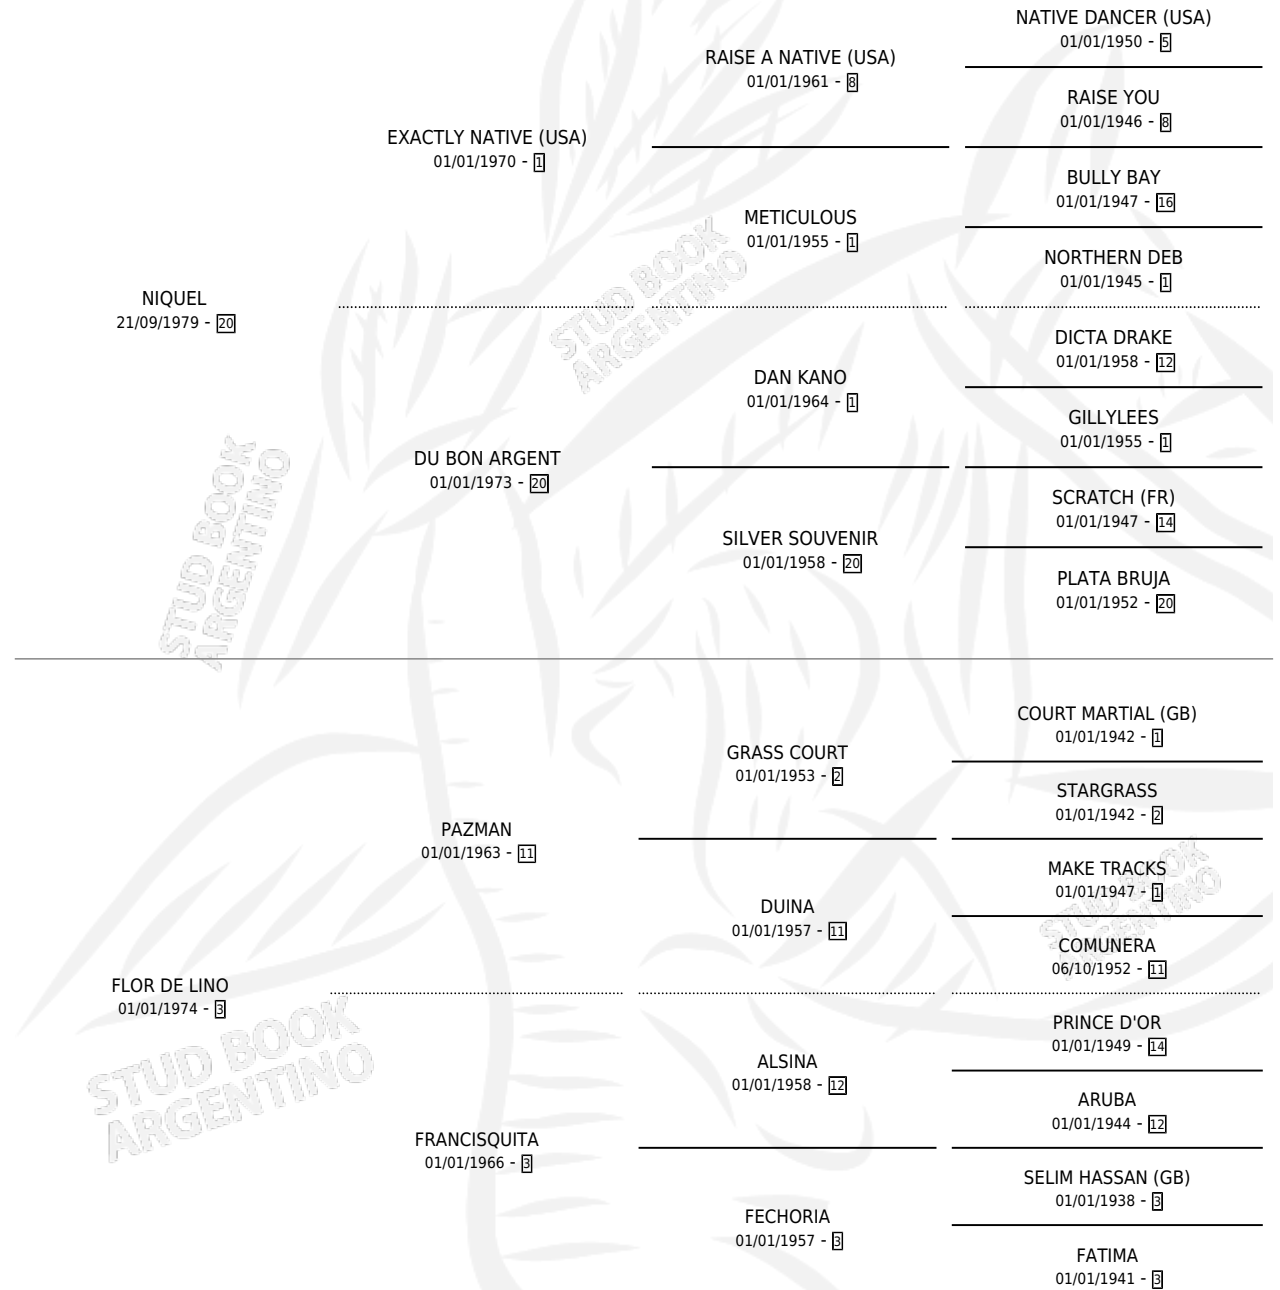

FLORETE

por NIQUEL y FLOR DE LINO por PAZMAN

Argentina · Macho · Alazan · SP · 02/09/1988
Familia 3-n · Volumen 33

ESTADO

TIPIFICACIÓN SANGUÍNEA	X
TIPIFICACIÓN POR ADN	X
PASAPORTE	X
IDENTIFICACIÓN POR MICROCHIP	X
REPRODUCTOR	X

Lugar de nacimiento:

Criador: Sin dato

PEDIGREE

FLORETE

Datos oficiales del Stud Book Argentino

Documento generado el 11/06/2026

studbook.org.ar