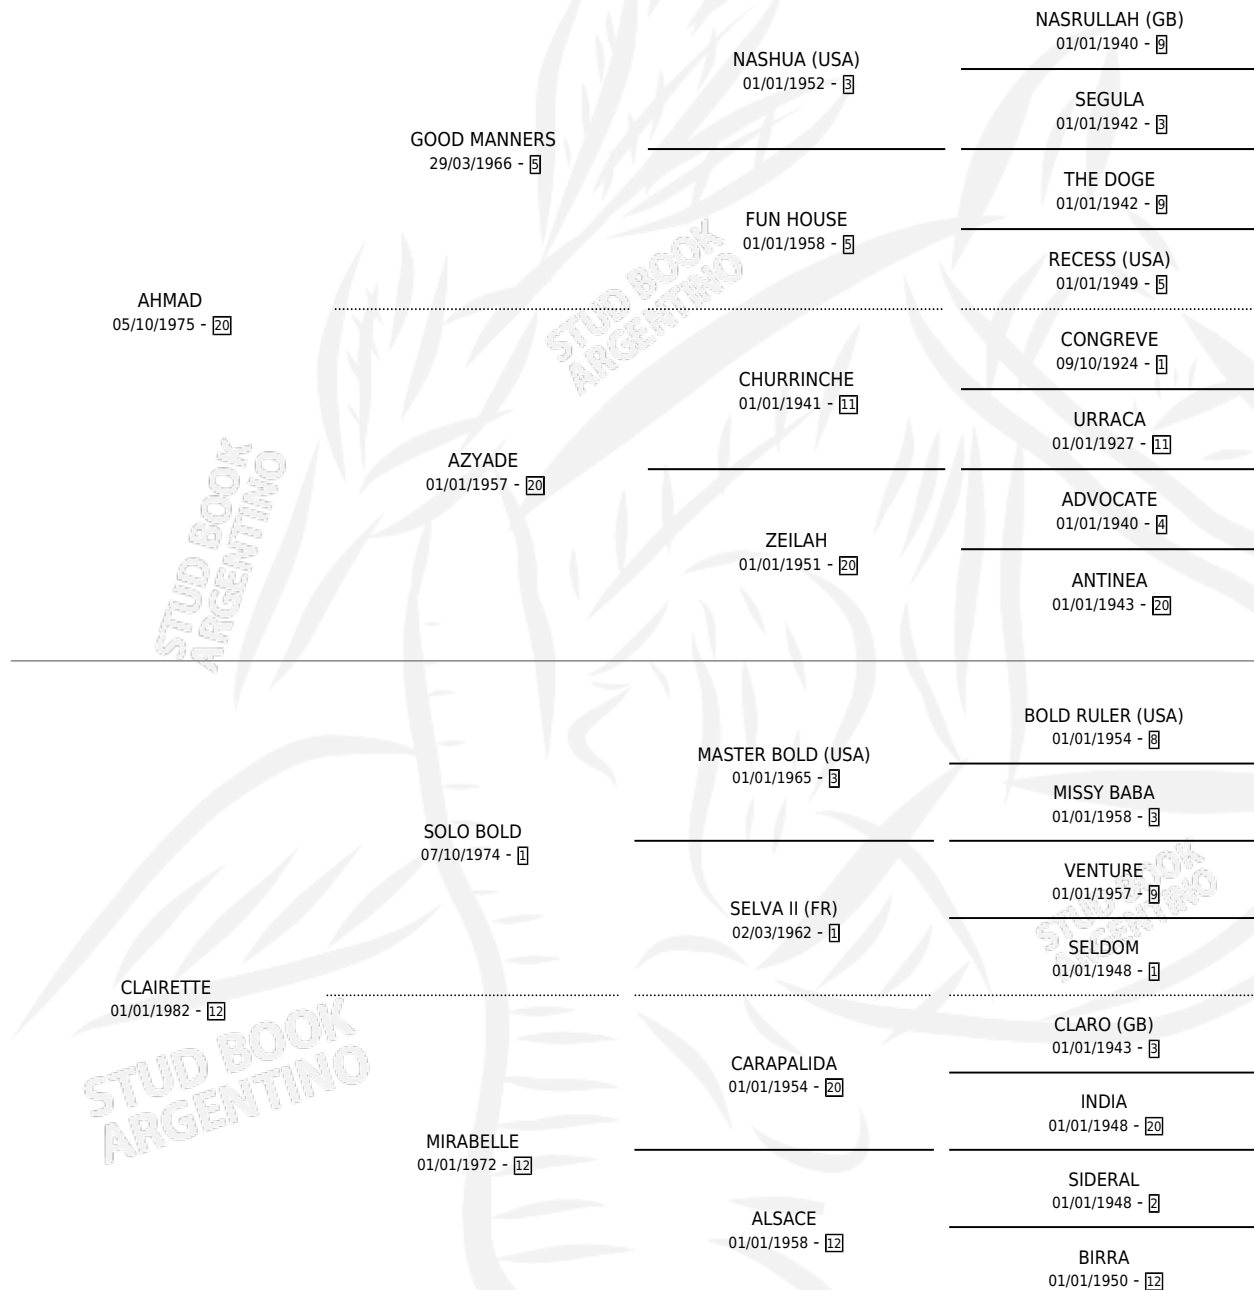

WHISKY SOUR

por AHMAD y CLAIRETTE por SOLO BOLD

Argentina · Macho · Zaino · SP · 10/09/1988
Familia 12-d · Volumen 33

ESTADO

TIPIFICACIÓN SANGUÍNEA	X
TIPIFICACIÓN POR ADN	X
PASAPORTE	X
IDENTIFICACIÓN POR MICROCHIP	X
REPRODUCTOR	X

Lugar de nacimiento: Rincon de Luna

Criador: Sin dato

PEDIGREE