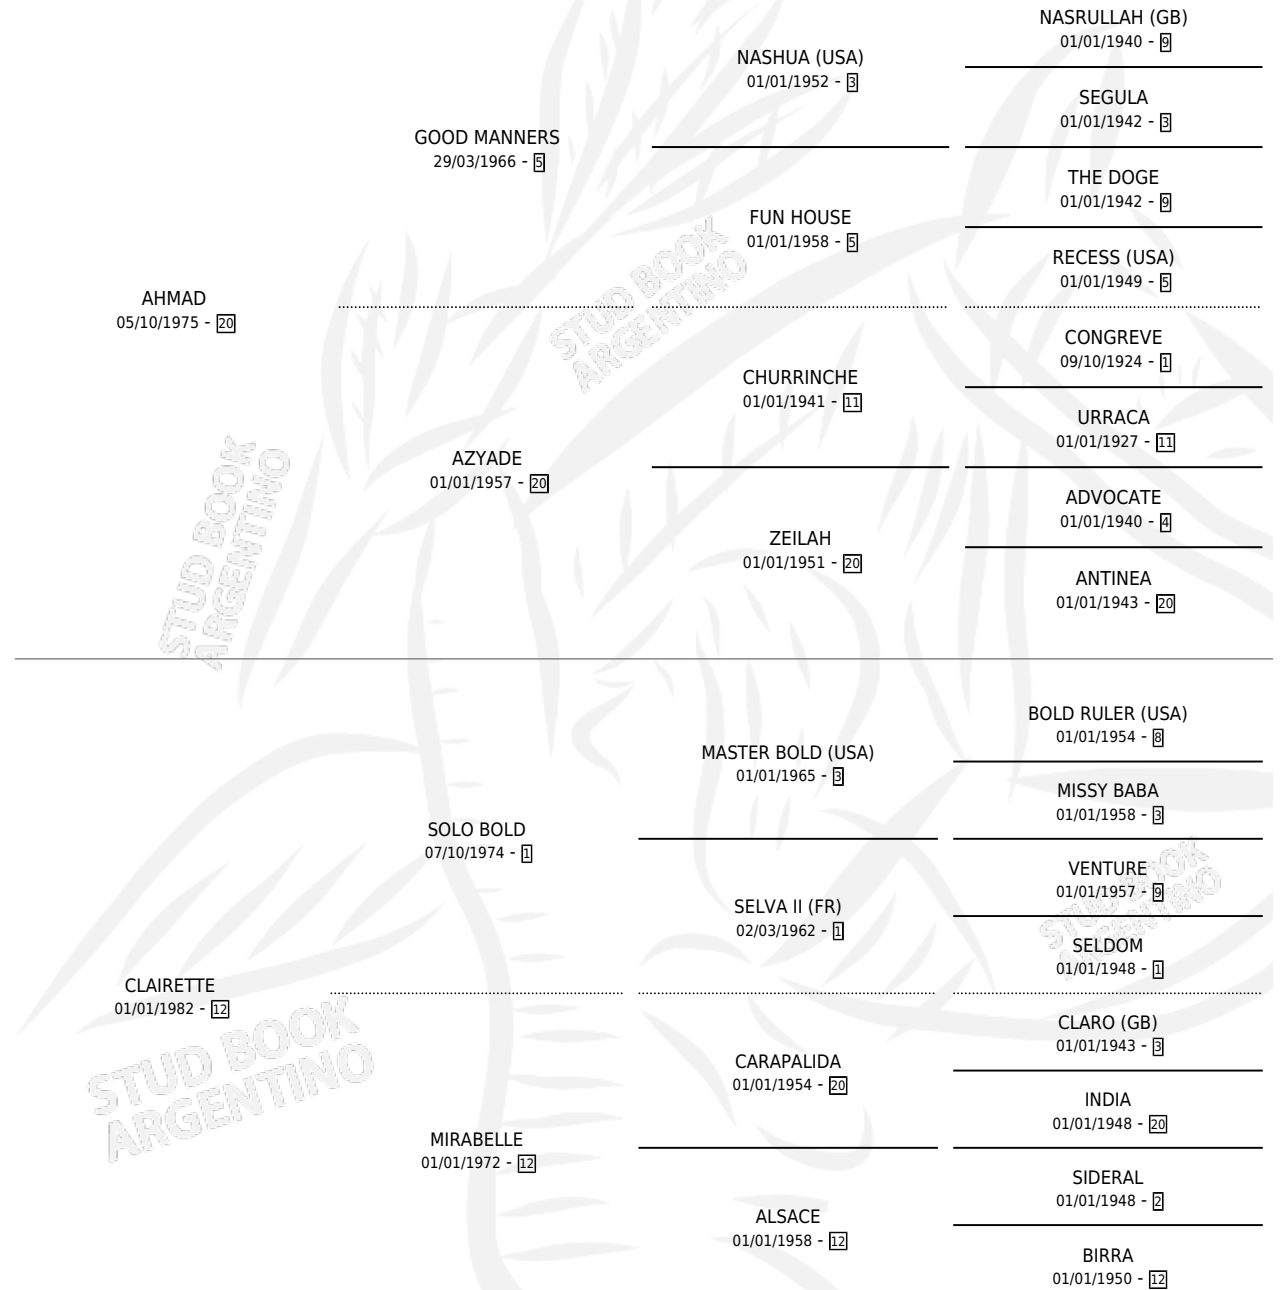

WHISKY SOUR

por AHMAD y CLAIRETTE por SOLO BOLD

Argentina · Macho · Zaino · SP · 10/09/1988
Familia 12-d · Volumen 33

ESTADO

TIPIFICACIÓN SANGUÍNEA	X
TIPIFICACIÓN POR ADN	X
PASAPORTE	X
IDENTIFICACIÓN POR MICROCHIP	X
REPRODUCTOR	X

Lugar de nacimiento: Rincon de Luna

Criador: Sin dato

PEDIGREE

CAMPAÑA

Solo carreras oficiales de Argentina

POR EDAD

EDAD	CC	1°	2°	3°	4°	5°	NP	CLC	CLG	CLCG1	CLGG1	IMPORTE	GANANCIA / CC
2 AÑOS	3	0	0	0	0	1	2	0	0	0	0	\$0	\$0
3 AÑOS	7	3	2	0	1	1	0	1	0	1	0	\$0	\$0
4 AÑOS	3	0	0	0	0	2	1	1	0	1	0	\$0	\$0
TOTALES	13	3	2	0	1	4	3	2	0	2	0	\$0	\$0
%		23.1%	15.4%	0.0%	7.7%	30.8%	23.1%	15.4%	0.0%	100%	0.0%		