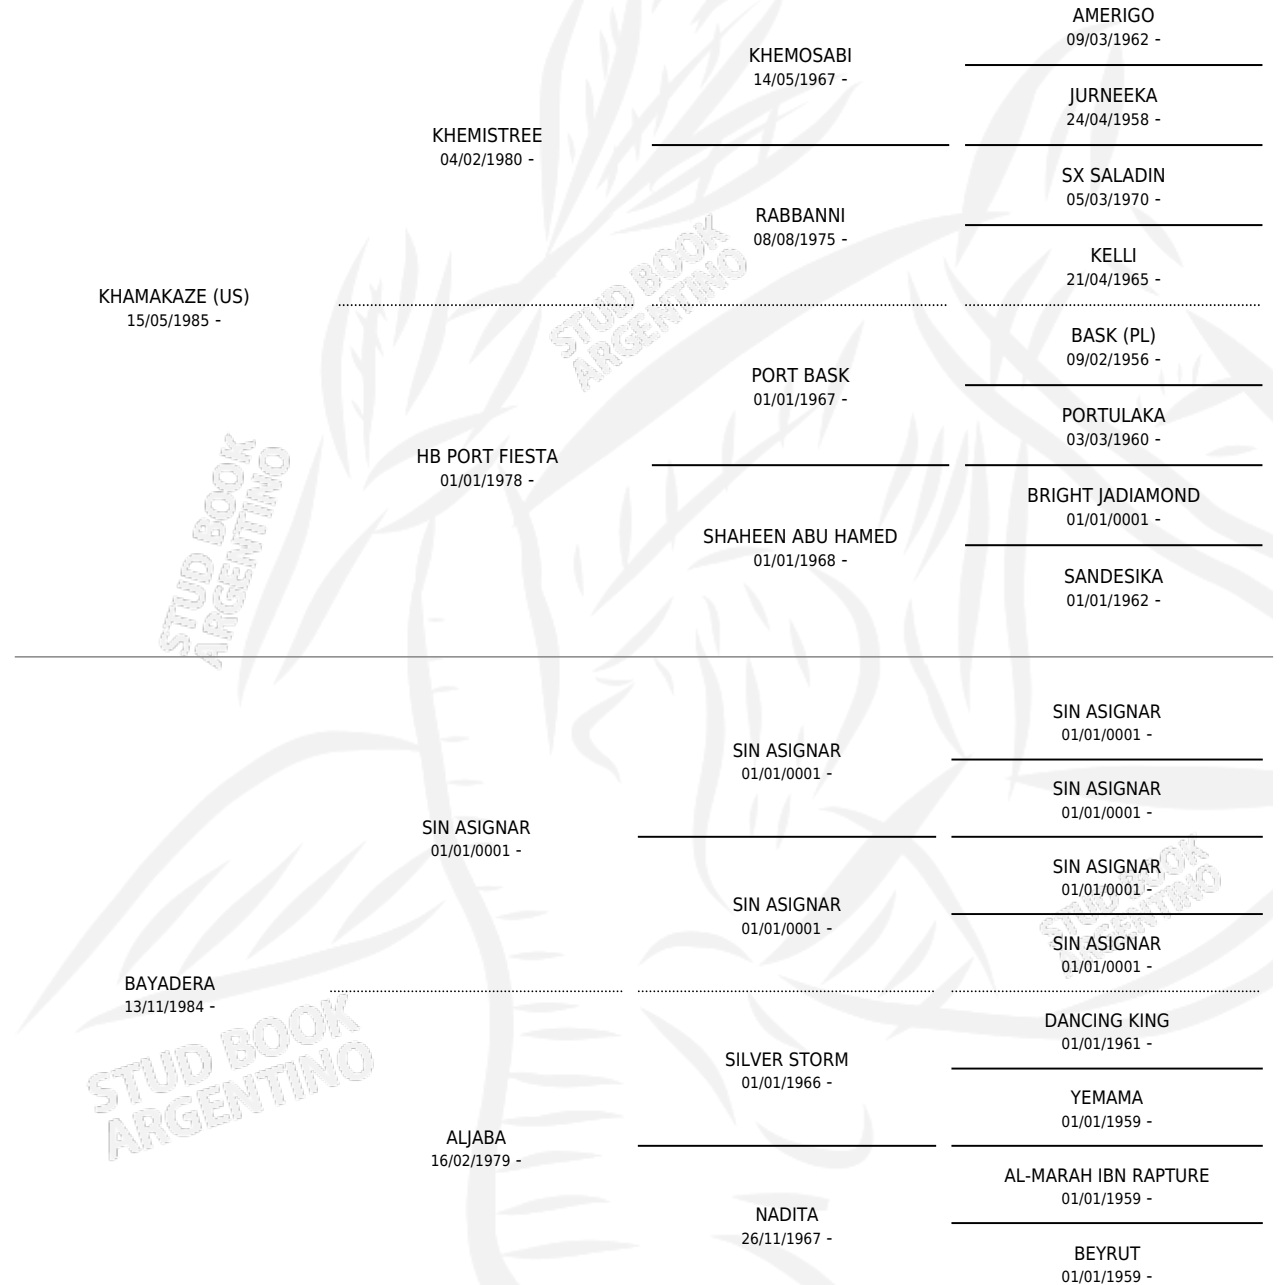

KHAYAM

por **KHAMAKAZE (US)** y **BAYADERA** por **SIN ASIGNAR**

Argentina · Macho · Tordillo · AP · 01/10/1988
Familia · Volumen 33

ESTADO

TIPIFICACIÓN SANGUÍNEA	X
TIPIFICACIÓN POR ADN	X
PASAPORTE	X
IDENTIFICACIÓN POR MICROCHIP	X
REPRODUCTOR	X

Lugar de nacimiento: La Media Legua

Criador: Sin dato

PEDIGREE

KHAYAM

Datos oficiales del Stud Book Argentino

Documento generado el 04/05/2026

studbook.org.ar